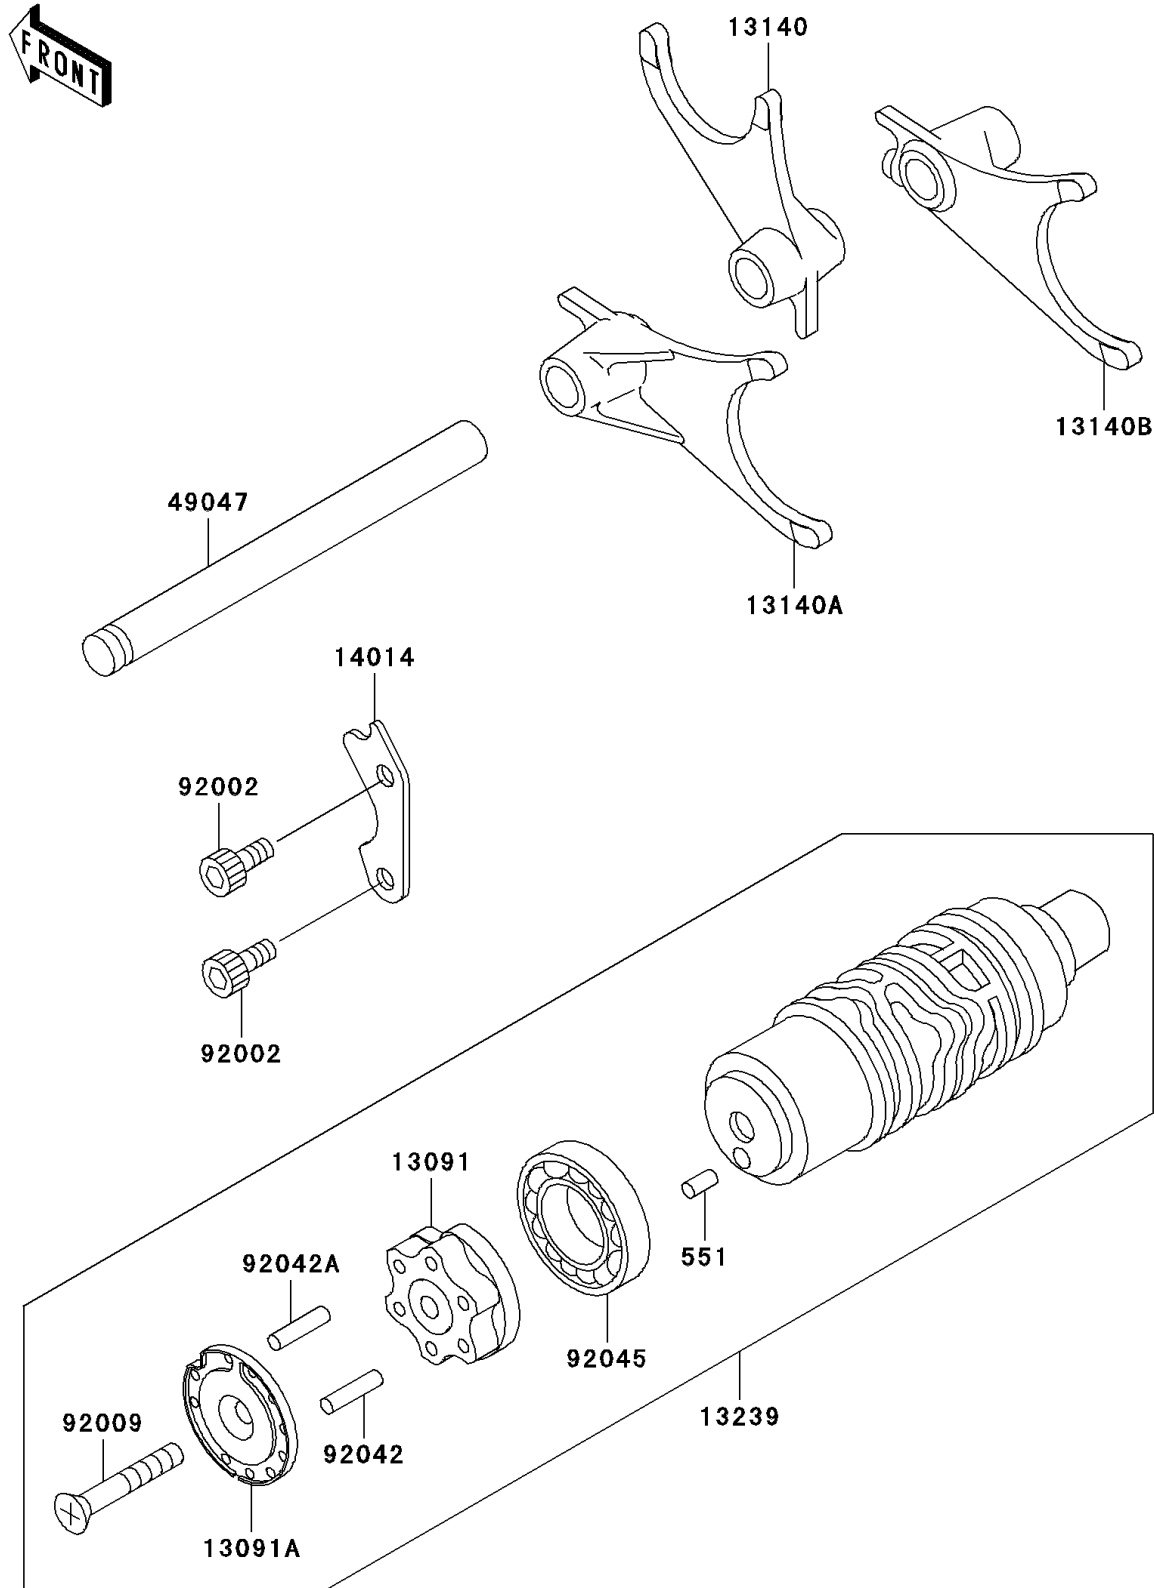

## PARTS DIAGRAM

### Gear Change Drum/Shift Fork(s)

E1362

## PARTS LIST

### Gear Change Drum/Shift Fork(s)

**ITEM NAME**

**PART NUMBER**

**QUANTITY**

---