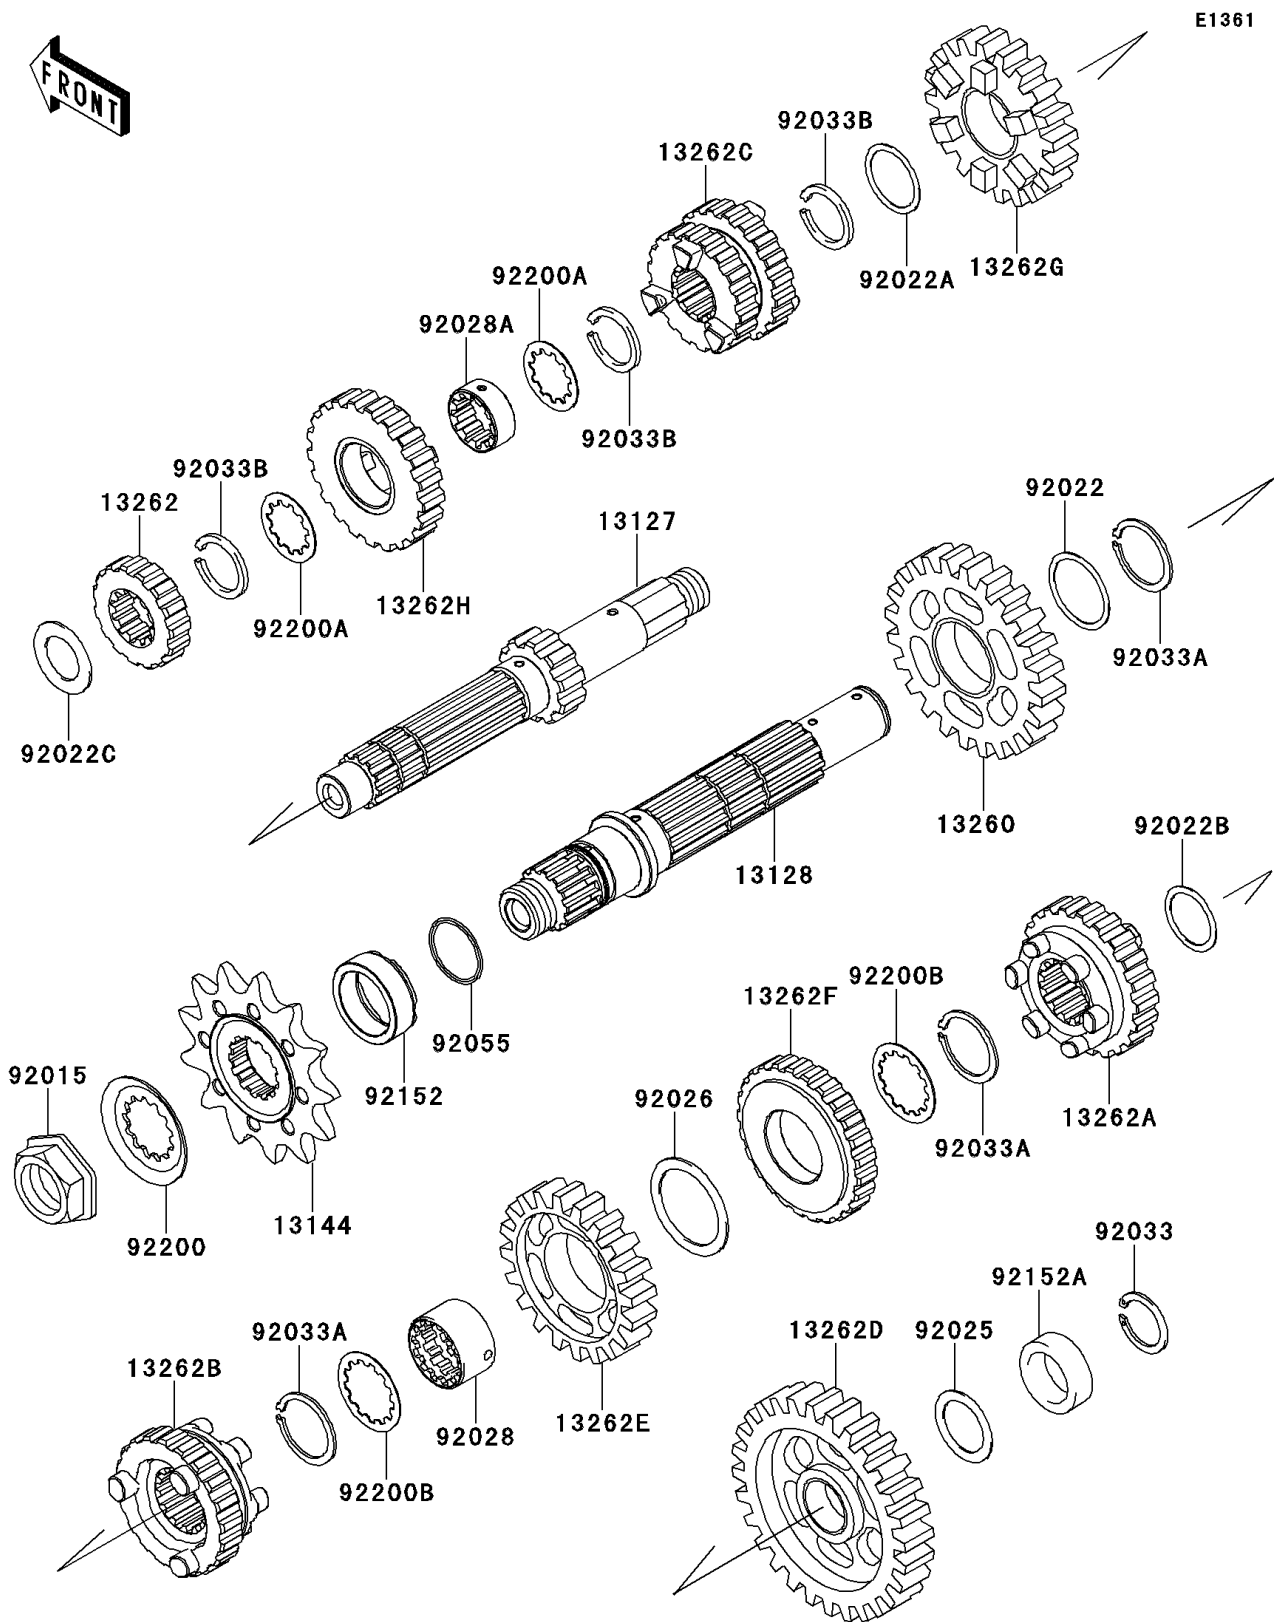

## PARTS DIAGRAM

# 2012 KLX<sup>®</sup> 250S

## PARTS LIST

### Transmission

**Kawasaki**

Let the Good Times Roll<sup>®</sup>

**ITEM NAME**

**PART NUMBER**

**QUANTITY**

---