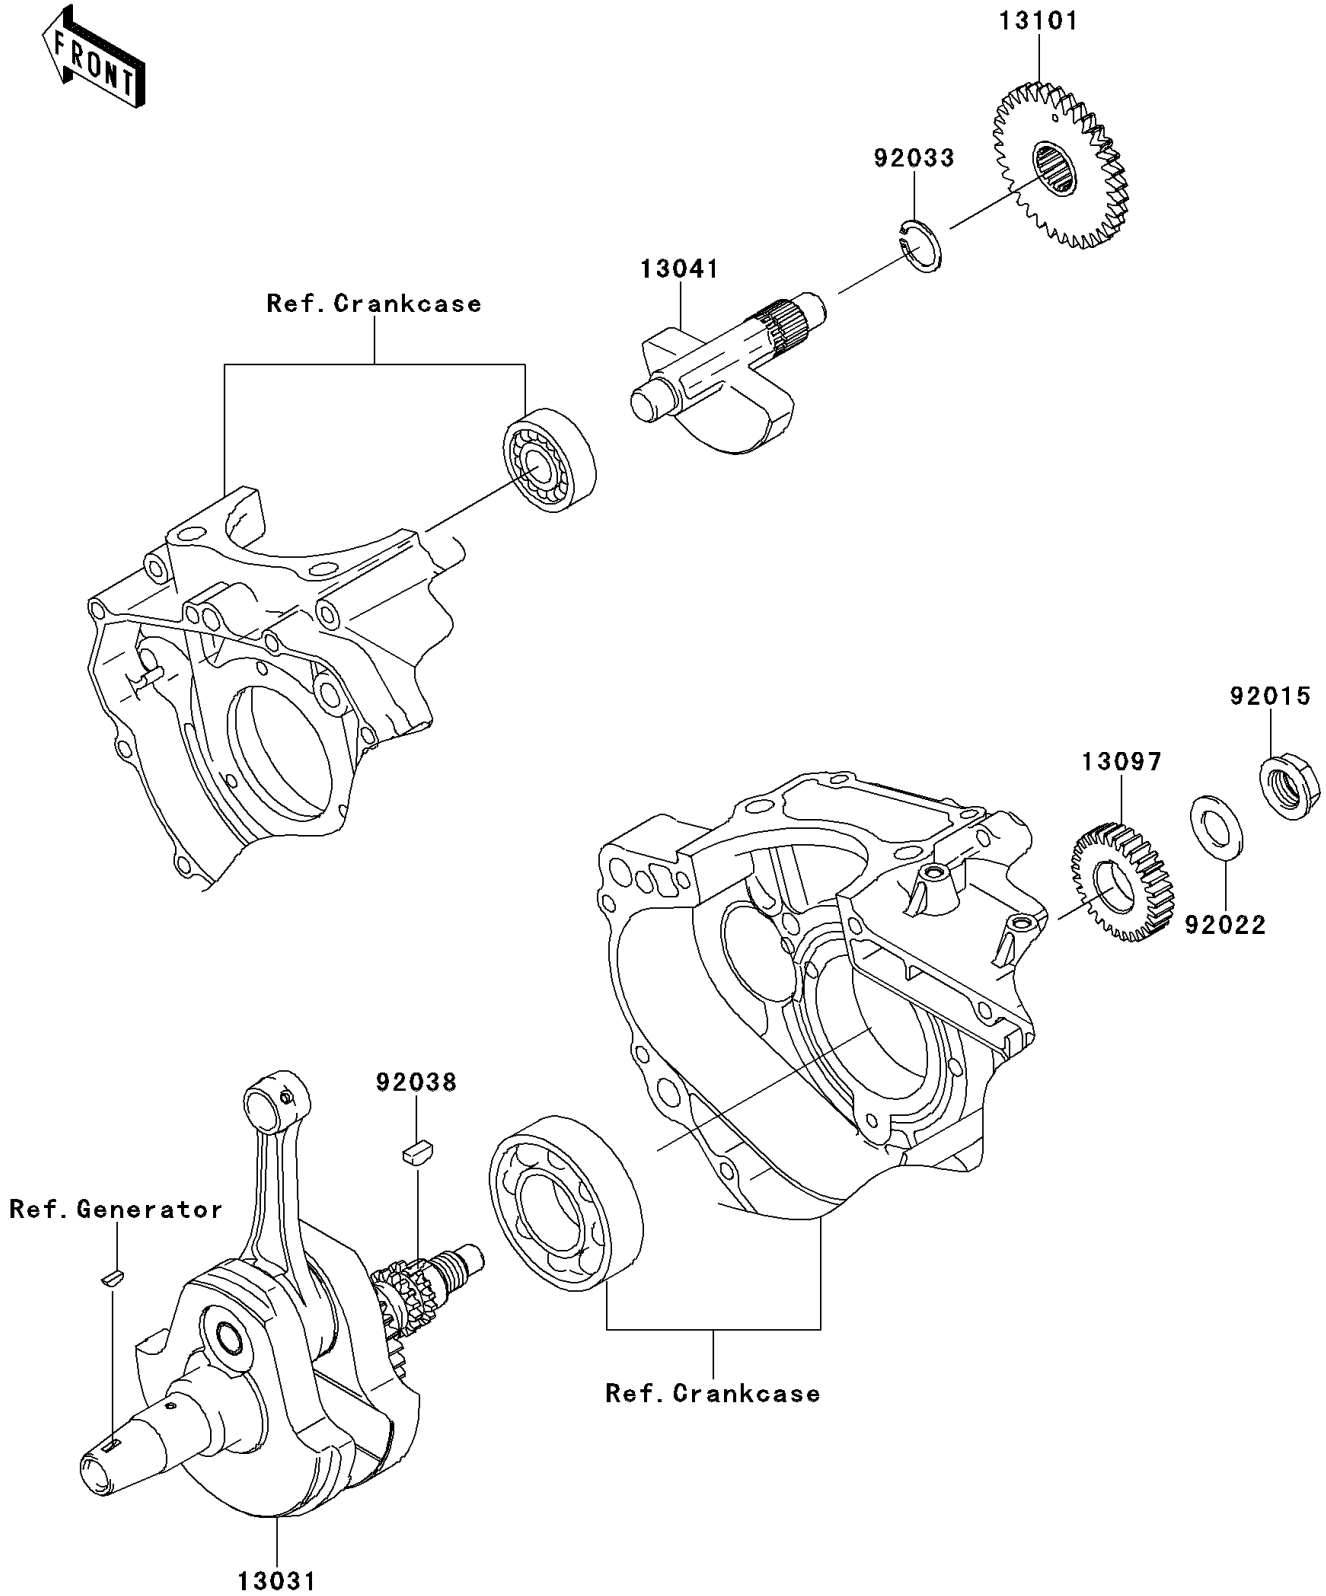

## PARTS DIAGRAM

### Crankshaft

E1321

## PARTS LIST

### Crankshaft

**Kawasaki**

Let the Good Times Roll<sup>®</sup>

**ITEM NAME**

**PART NUMBER**

**QUANTITY**

---