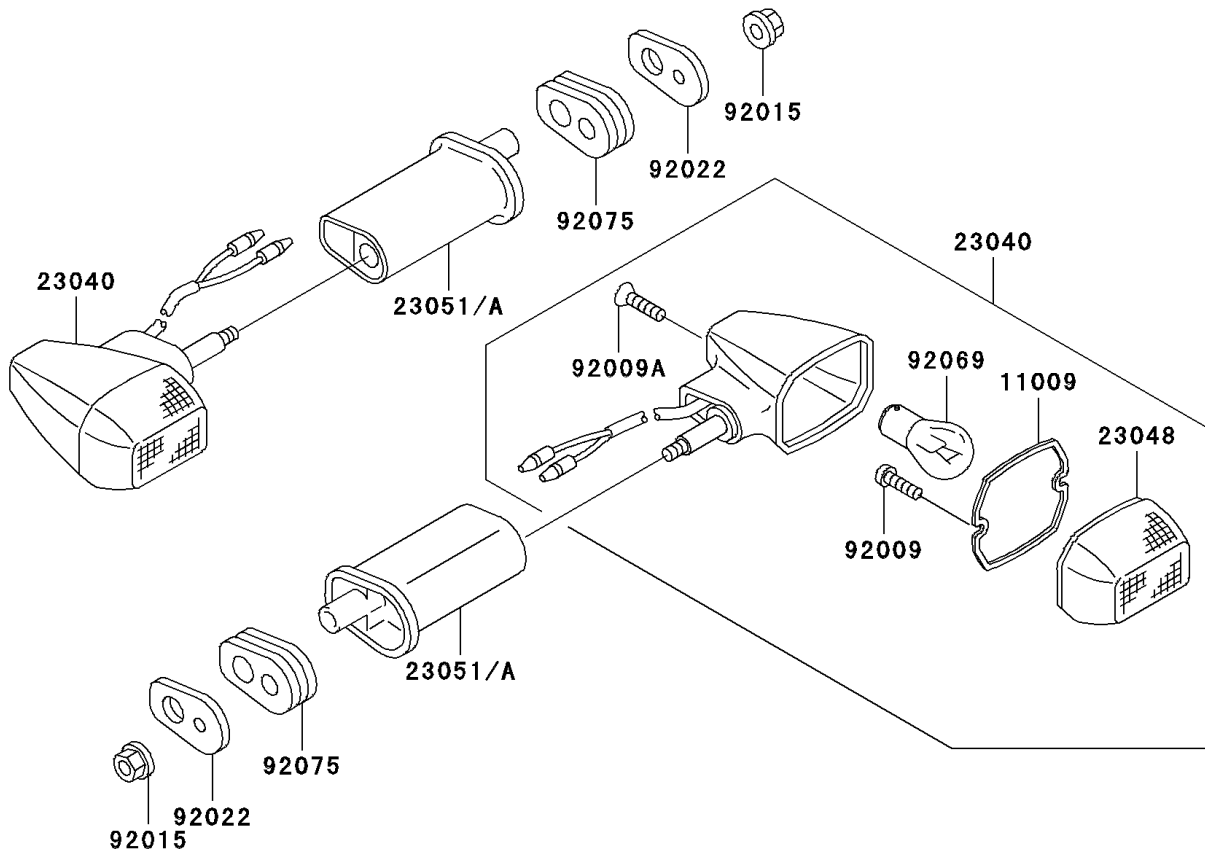

2000 Concours

PARTS DIAGRAM

Turn Signals

F2730

2000 Concours

PARTS LIST

Turn Signals

ITEM NAME	PART NUMBER	QUANTITY
GASKET,SIGNAL LAMP (Ref # 11009)	11009-1402	2
LENS-COMP,SIGNAL LAMP,FR,LH (Ref # 23007)	23007-1142	1
LENS-COMP,SIGNAL LAMP,FR,RH (Ref # 23007A)	23007-1143	1
SOCKET-ASSY,SIGNAL LAMP,FR (Ref # 23008)	23008-1299	2
LAMP-SIGNAL,RR (Ref # 23040)	23040-1108	2
LAMP-SIGNAL,FR,LH (Ref # 23040A)	23040-1136	1
LAMP-SIGNAL,FR,RH (Ref # 23040B)	23040-1137	1
LENS-SIGNAL LAMP (Ref # 23048)	23048-1054	2
BRACKET-SIGNAL LAMP (Ref # 23051)	23051-1165	2
SCREW,TAPPING,3X16 (Ref # 92009)	92009-1115	4
SCREW,TAPPING,4X20 (Ref # 92009A)	92009-1304	2
SCREW,4X18 (Ref # 92009B)	92009-1355	4
SCREW,TAPPING,4X12 (Ref # 92009C)	92009-1444	2
NUT,FLANGED,6MM (Ref # 92015)	92015-1367	2
WASHER,SIGNAL LAMP (Ref # 92022)	92022-1672	2
BULB,12V 32CP(23W) (Ref # 92069)	92069-055	2
BULB,12V 32/3CP(23/8W) (Ref # 92069A)	92069-060	2
DAMPER,SIGNAL LAMP (Ref # 92075)	92075-1698	2