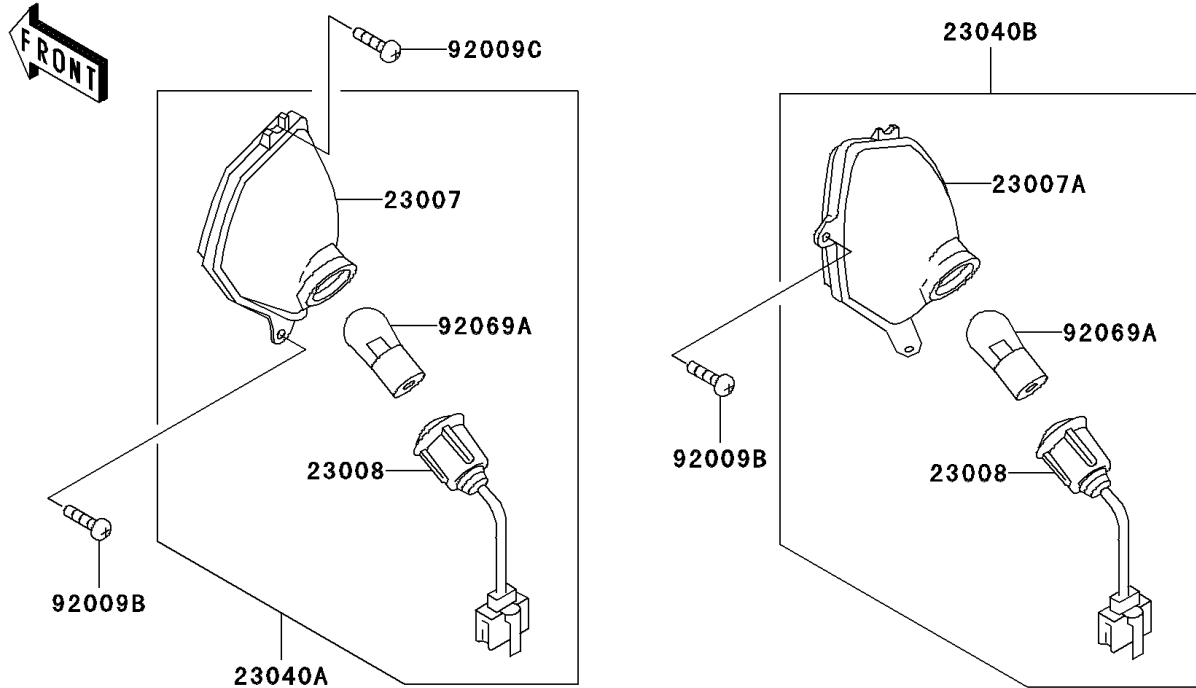

2000 Concours

PARTS DIAGRAM

Turn Signals

F2730

2000 Concours

PARTS LIST

Turn Signals

ITEM NAME	PART NUMBER	QUANTITY
GASKET,SIGNAL LAMP (Ref # 11009)	11009-1402	2
LENS-COMP,SIGNAL LAMP,FR,LH (Ref # 23007)	23007-1142	1
LENS-COMP,SIGNAL LAMP,FR,RH (Ref # 23007A)	23007-1143	1
SOCKET-ASSY,SIGNAL LAMP,FR (Ref # 23008)	23008-1299	2
LAMP-SIGNAL,RR (Ref # 23040)	23040-1108	2
LAMP-SIGNAL,FR,LH (Ref # 23040A)	23040-1136	1
LAMP-SIGNAL,FR,RH (Ref # 23040B)	23040-1137	1
LENS-SIGNAL LAMP (Ref # 23048)	23048-1054	2
BRACKET-SIGNAL LAMP (Ref # 23051)	23051-1165	2
SCREW,TAPPING,3X16 (Ref # 92009)	92009-1115	4
SCREW,TAPPING,4X20 (Ref # 92009A)	92009-1304	2
SCREW,4X18 (Ref # 92009B)	92009-1355	4
SCREW,TAPPING,4X12 (Ref # 92009C)	92009-1444	2
NUT,FLANGED,6MM (Ref # 92015)	92015-1367	2
WASHER,SIGNAL LAMP (Ref # 92022)	92022-1672	2
BULB,12V 32CP(23W) (Ref # 92069)	92069-055	2
BULB,12V 32/3CP(23/8W) (Ref # 92069A)	92069-060	2
DAMPER,SIGNAL LAMP (Ref # 92075)	92075-1698	2