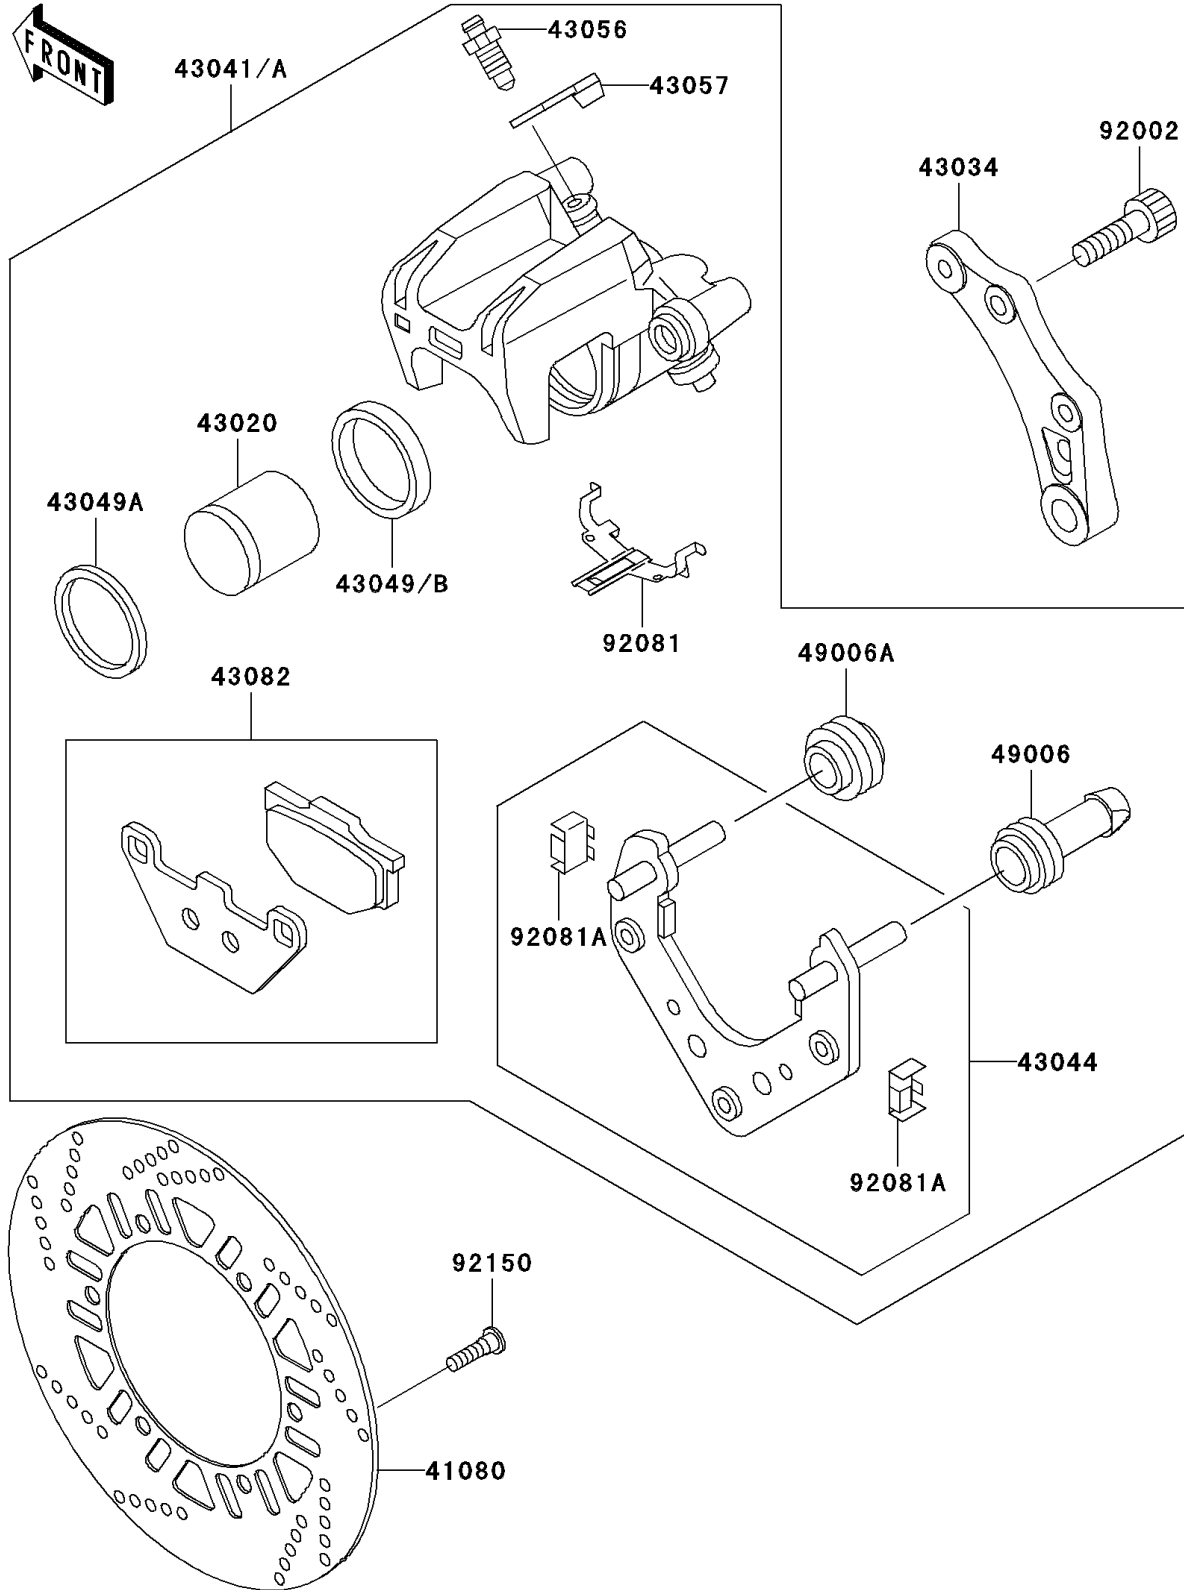

2000 Concours

PARTS DIAGRAM

Rear Brake(ZG1000-A15-A18)

F2294

2000 Concours

PARTS LIST

Rear Brake(ZG1000-A15-A18)

Kawasaki

Let the Good Times Roll®

ITEM NAME

PART NUMBER

QUANTITY
