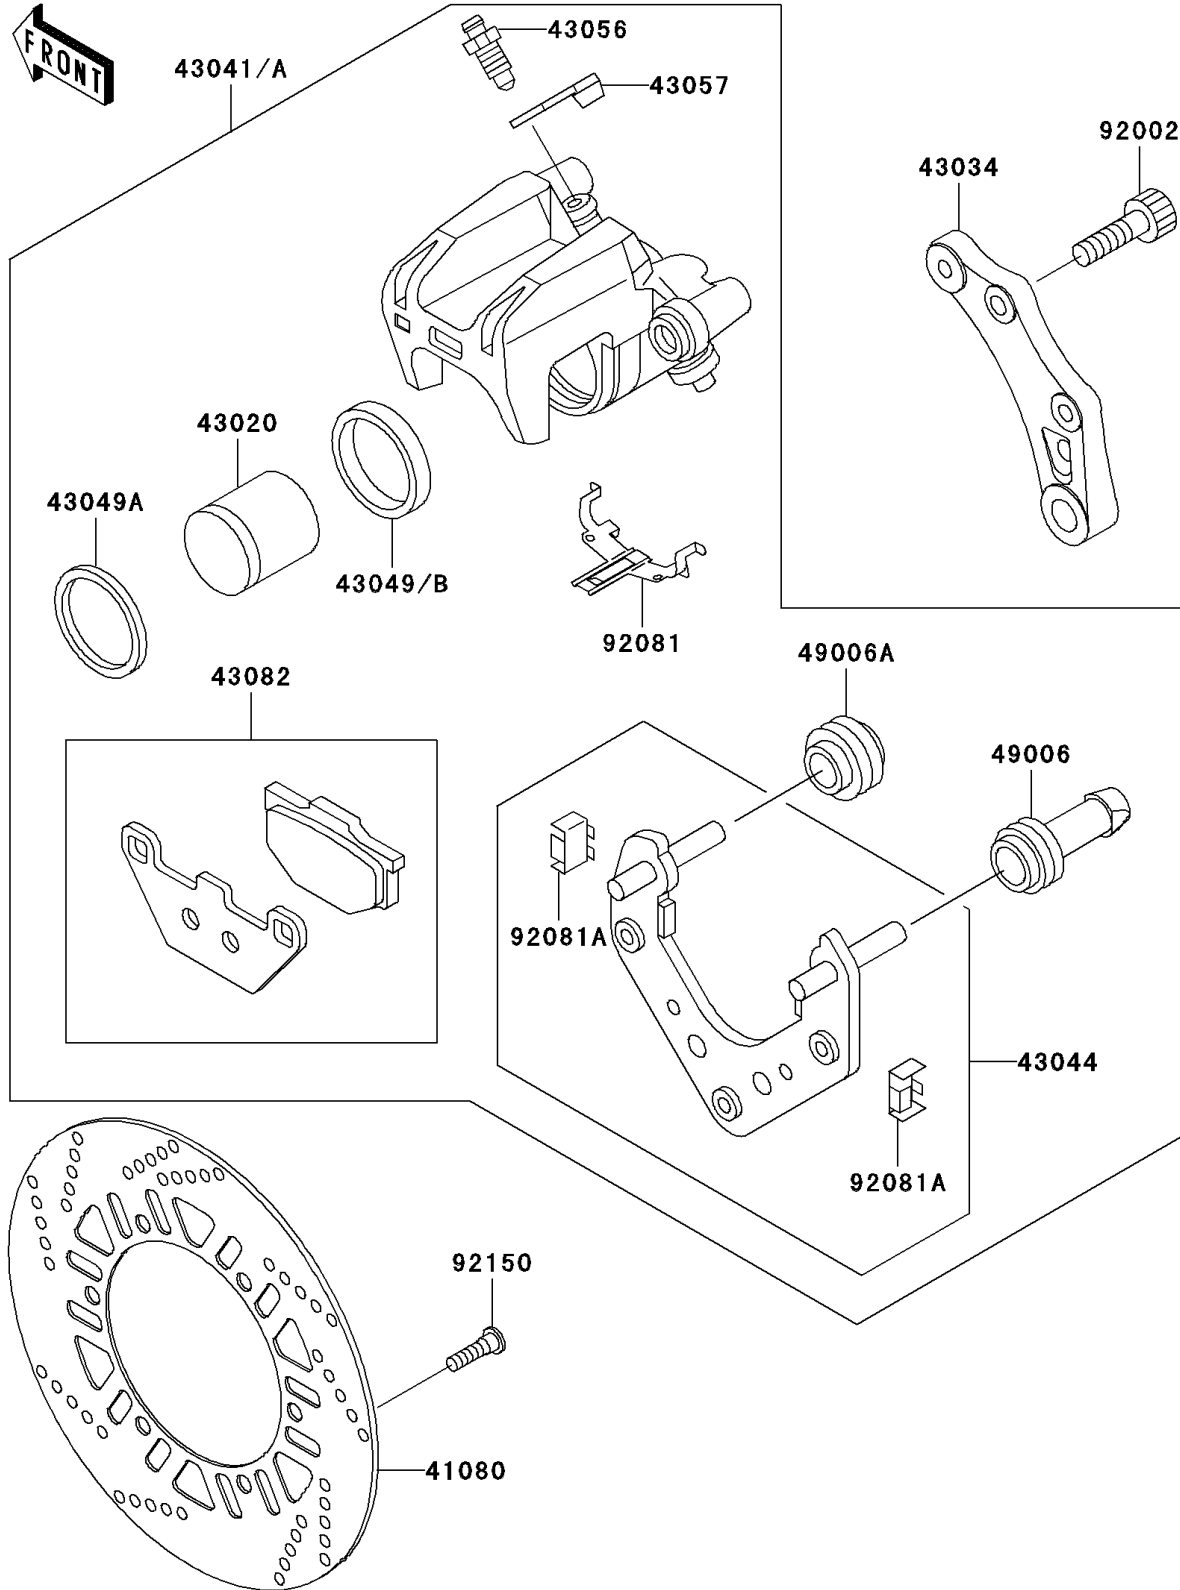

2000 Concours

PARTS DIAGRAM

Rear Brake(ZG1000-A15-A18)

F2294

2000 Concours

PARTS LIST

Rear Brake(ZG1000-A15-A18)

ITEM NAME	PART NUMBER	QUANTITY
DISC,RR (Ref # 41080)	41080-1170	1
PISTON-COMP-BRAKE (Ref # 43020)	43020-1066	1
HOLDER-BRAKE,RR CALIPER (Ref # 43034)	43034-1069	1
CALIPER-ASSY,RR (Ref # 43041)	43041-1318	1
HOLDER-COMP-CALIPER,FR,RH (Ref # 43044)	43044-1036	1
PACKING,PISTON SEAL (Ref # 43049)	43049-002	1
PACKING,PISTON (Ref # 43049A)	43049-1028	1
BREATHER-BRAKE (Ref # 43056)	43056-1054	1
CAP-BREATHER (Ref # 43057)	43057-003	1
PAD-ASSY-BRAKE (Ref # 43082)	43082-1062	1
BOOT,CALIPER (Ref # 49006)	49006-1094	1
BOOT,CALIPER (Ref # 49006A)	49006-1095	1
BOLT,SOCKET,10X17 (Ref # 92002)	92002-1713	2
SPRING,PAD (Ref # 92081)	92081-1525	1
SPRING,PAD STOPPER (Ref # 92081A)	92081-1661	2
BOLT,SOCKET,8X30 (Ref # 92150)	92150-1771	6