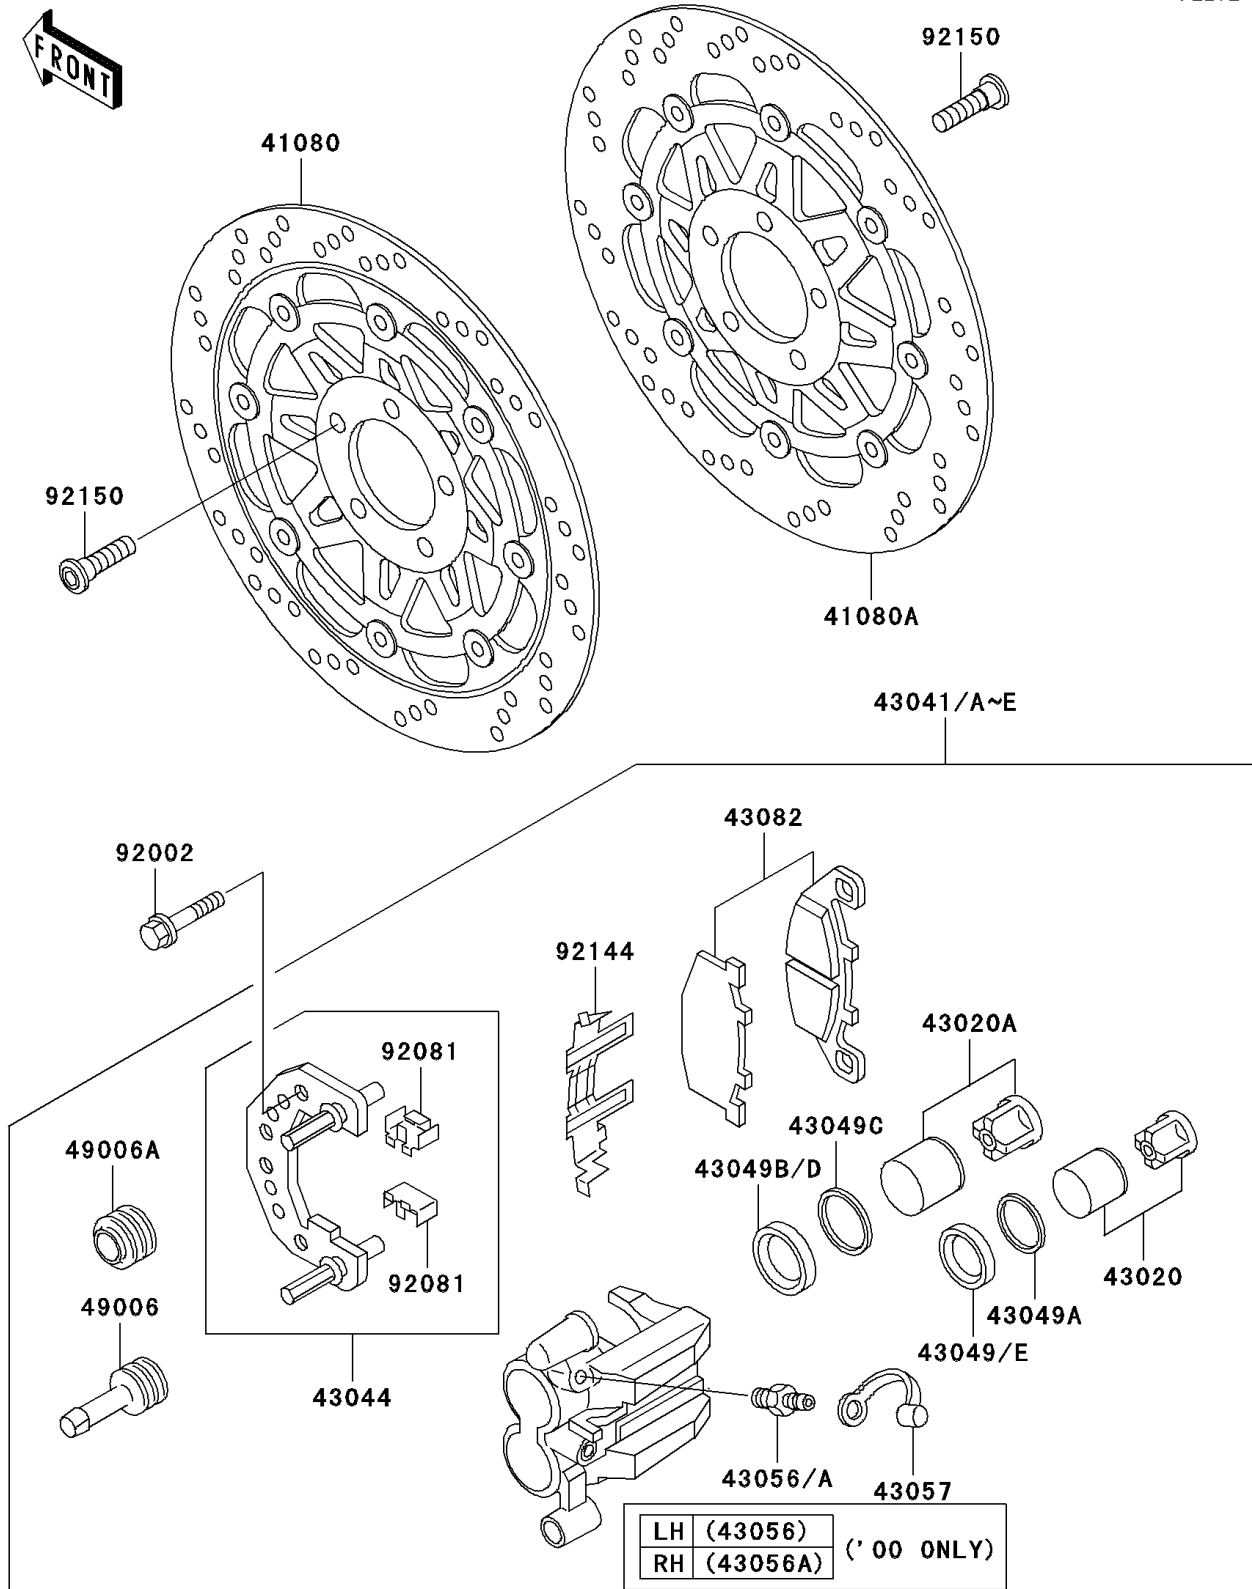

2000 Concours

PARTS DIAGRAM

Front Brake(ZG1000-A15-A18)

F2292

2000 Concours

PARTS LIST

Front Brake(ZG1000-A15-A18)

Kawasaki

Let the Good Times Roll®

ITEM NAME

PART NUMBER

QUANTITY
