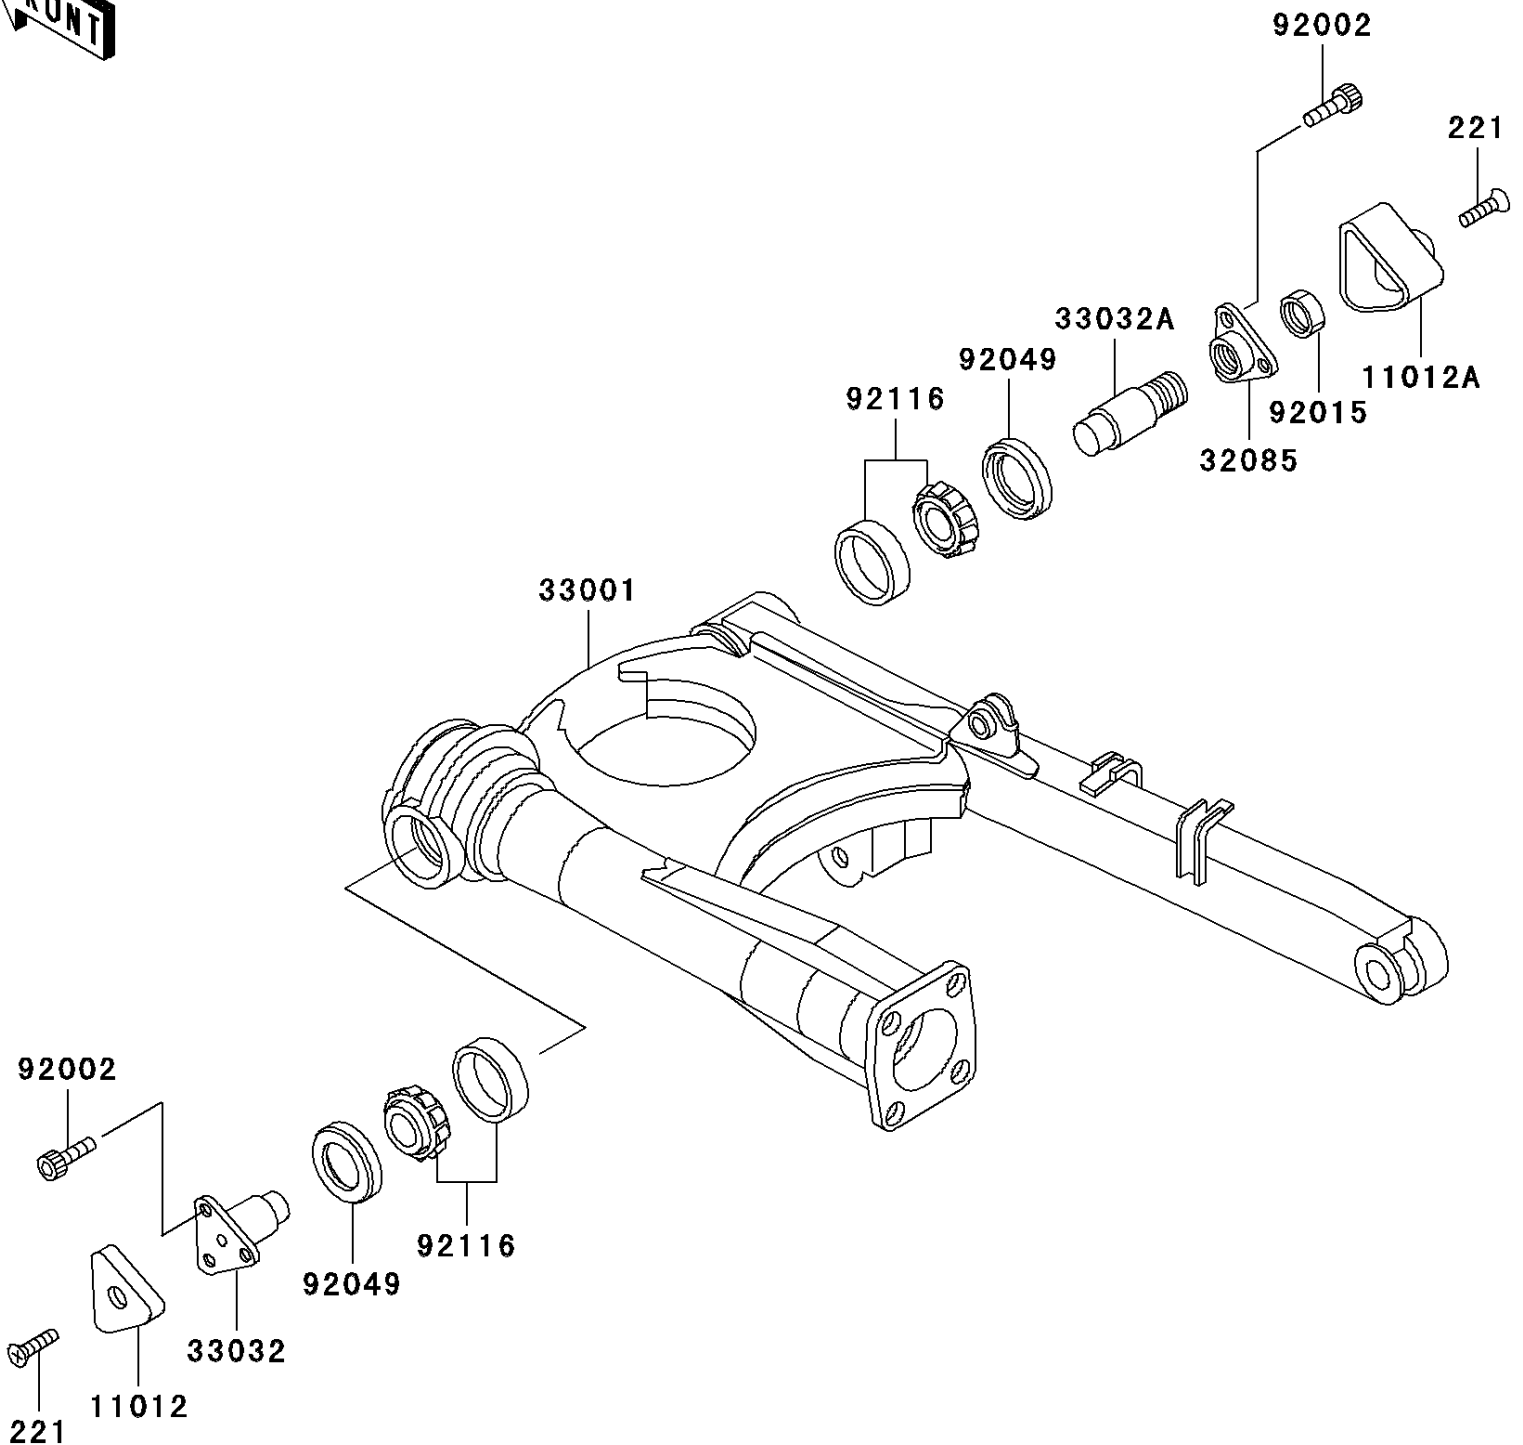

2000 Concours

PARTS DIAGRAM

Swingarm

F2141

2000 Concours

PARTS LIST

Swingarm

Kawasaki

Let the Good Times Roll®

ITEM NAME

PART NUMBER

QUANTITY
