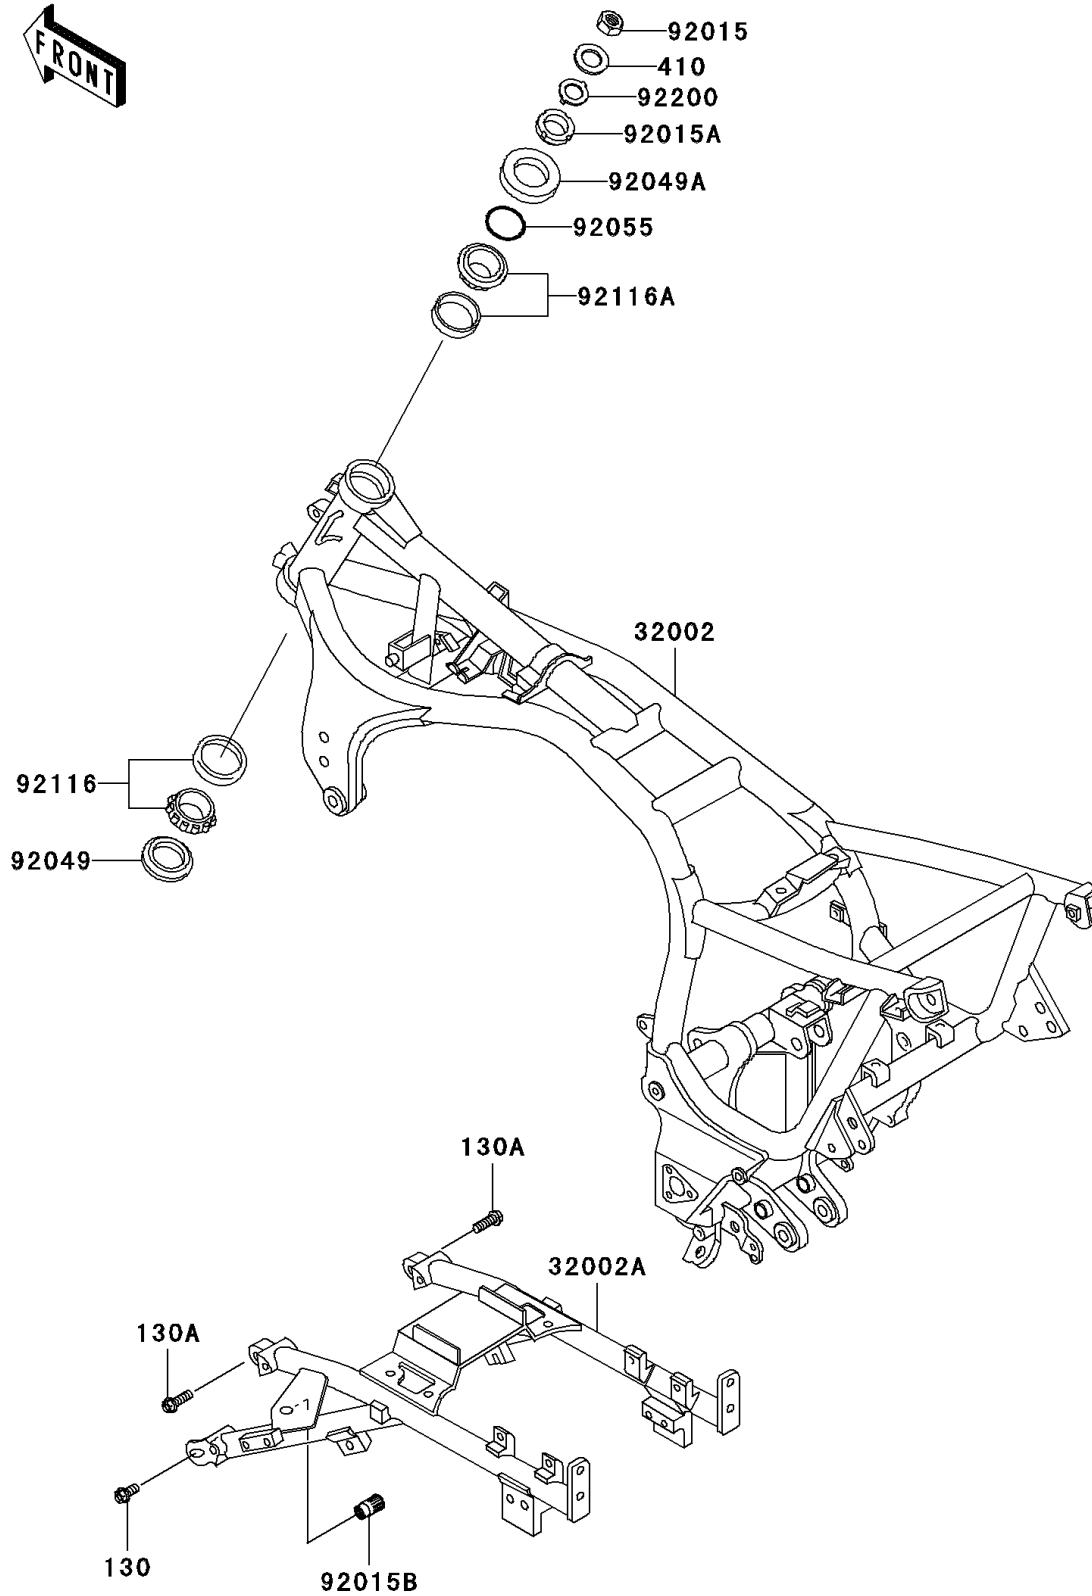

2000 Concours

PARTS DIAGRAM

Frame

F2120

2000 Concours

PARTS LIST

Frame

Kawasaki

Let the Good Times Roll®

ITEM NAME

PART NUMBER

QUANTITY
