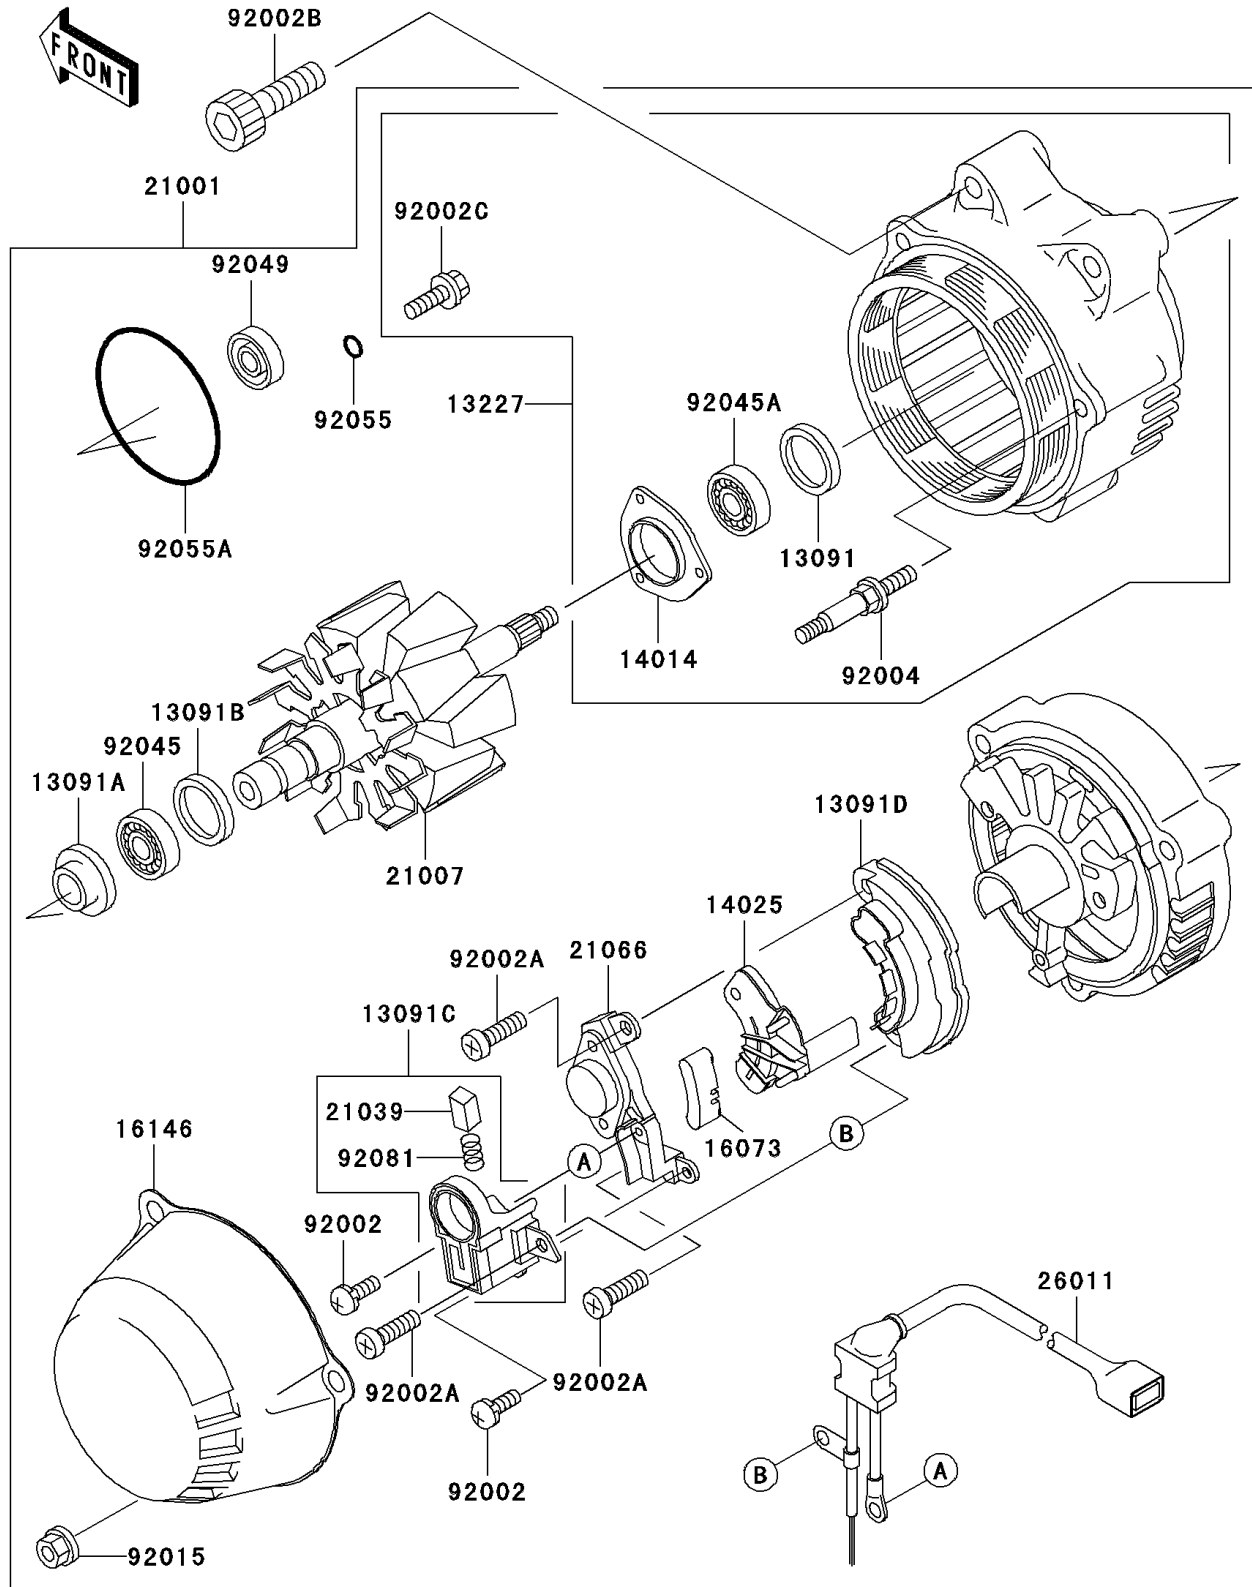

2000 Concours

PARTS DIAGRAM

Generator

E1810

2000 Concours

PARTS LIST

Generator

Kawasaki

Let the Good Times Roll®

ITEM NAME

PART NUMBER

QUANTITY
