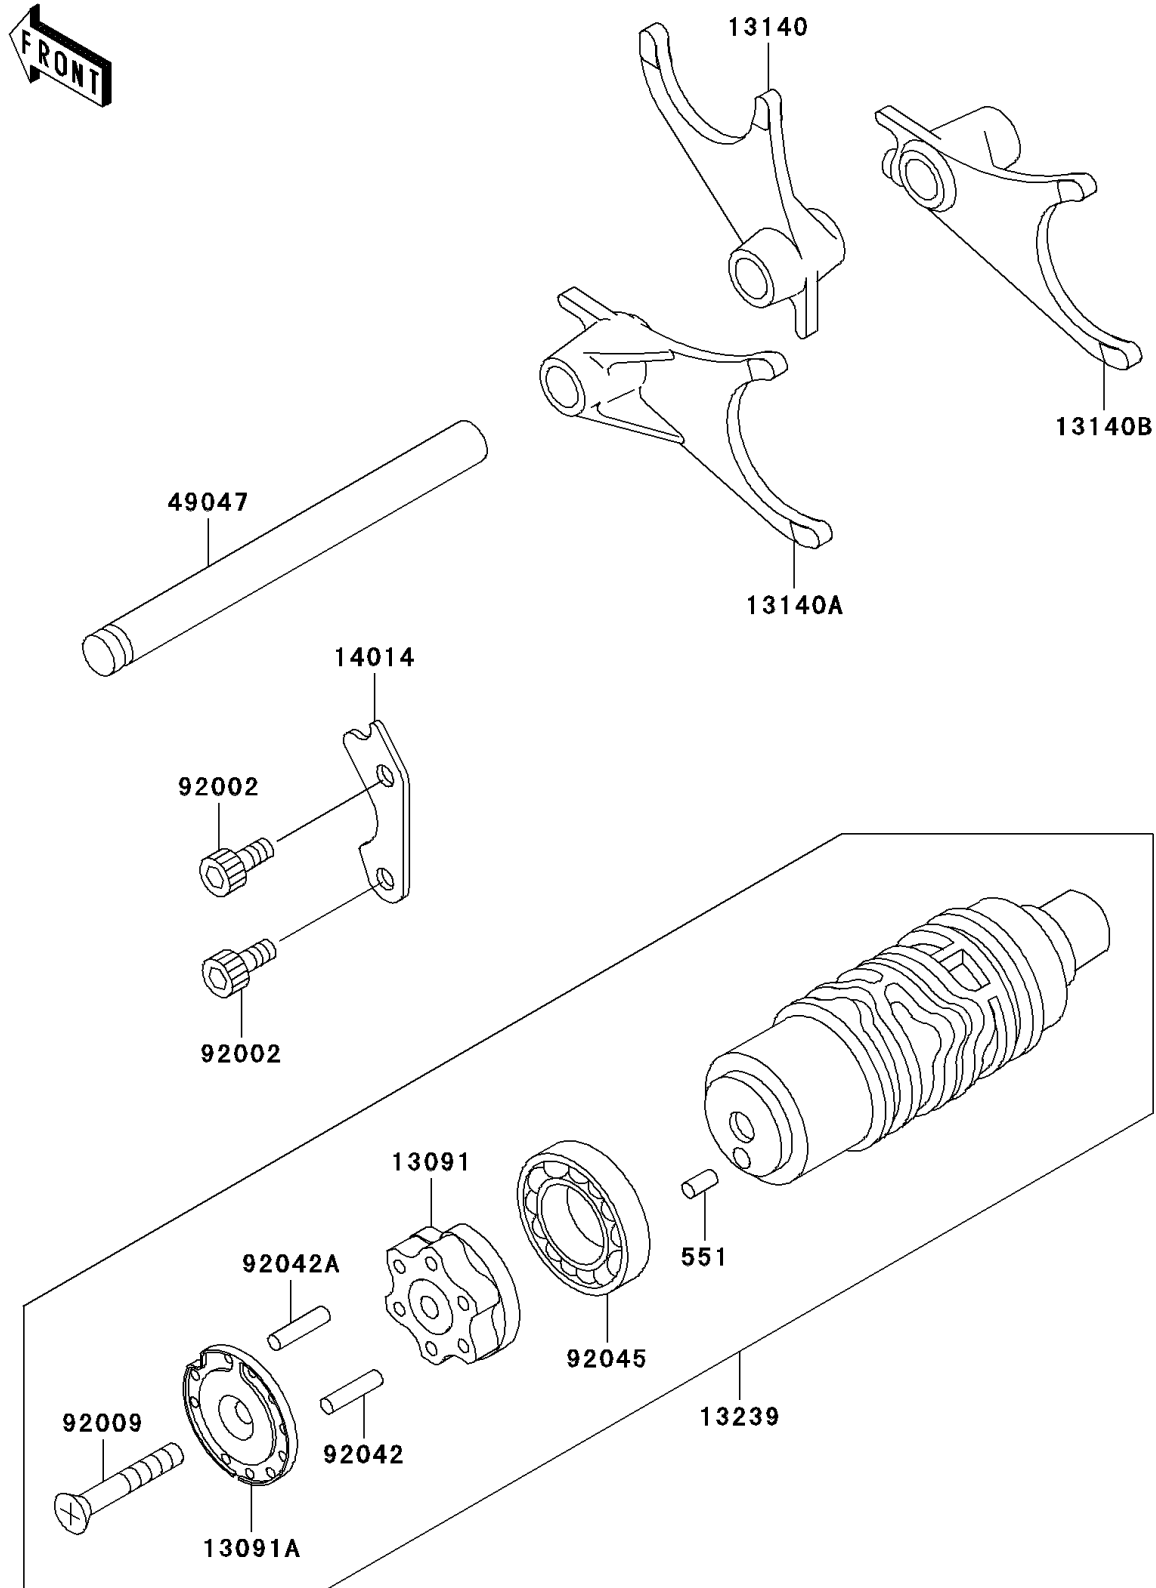

2000 Concours

PARTS DIAGRAM

Gear Change Drum/Shift Fork(s)

E1362

2000 Concours

PARTS LIST

Gear Change Drum/Shift Fork(s)

ITEM NAME

PART NUMBER

QUANTITY
