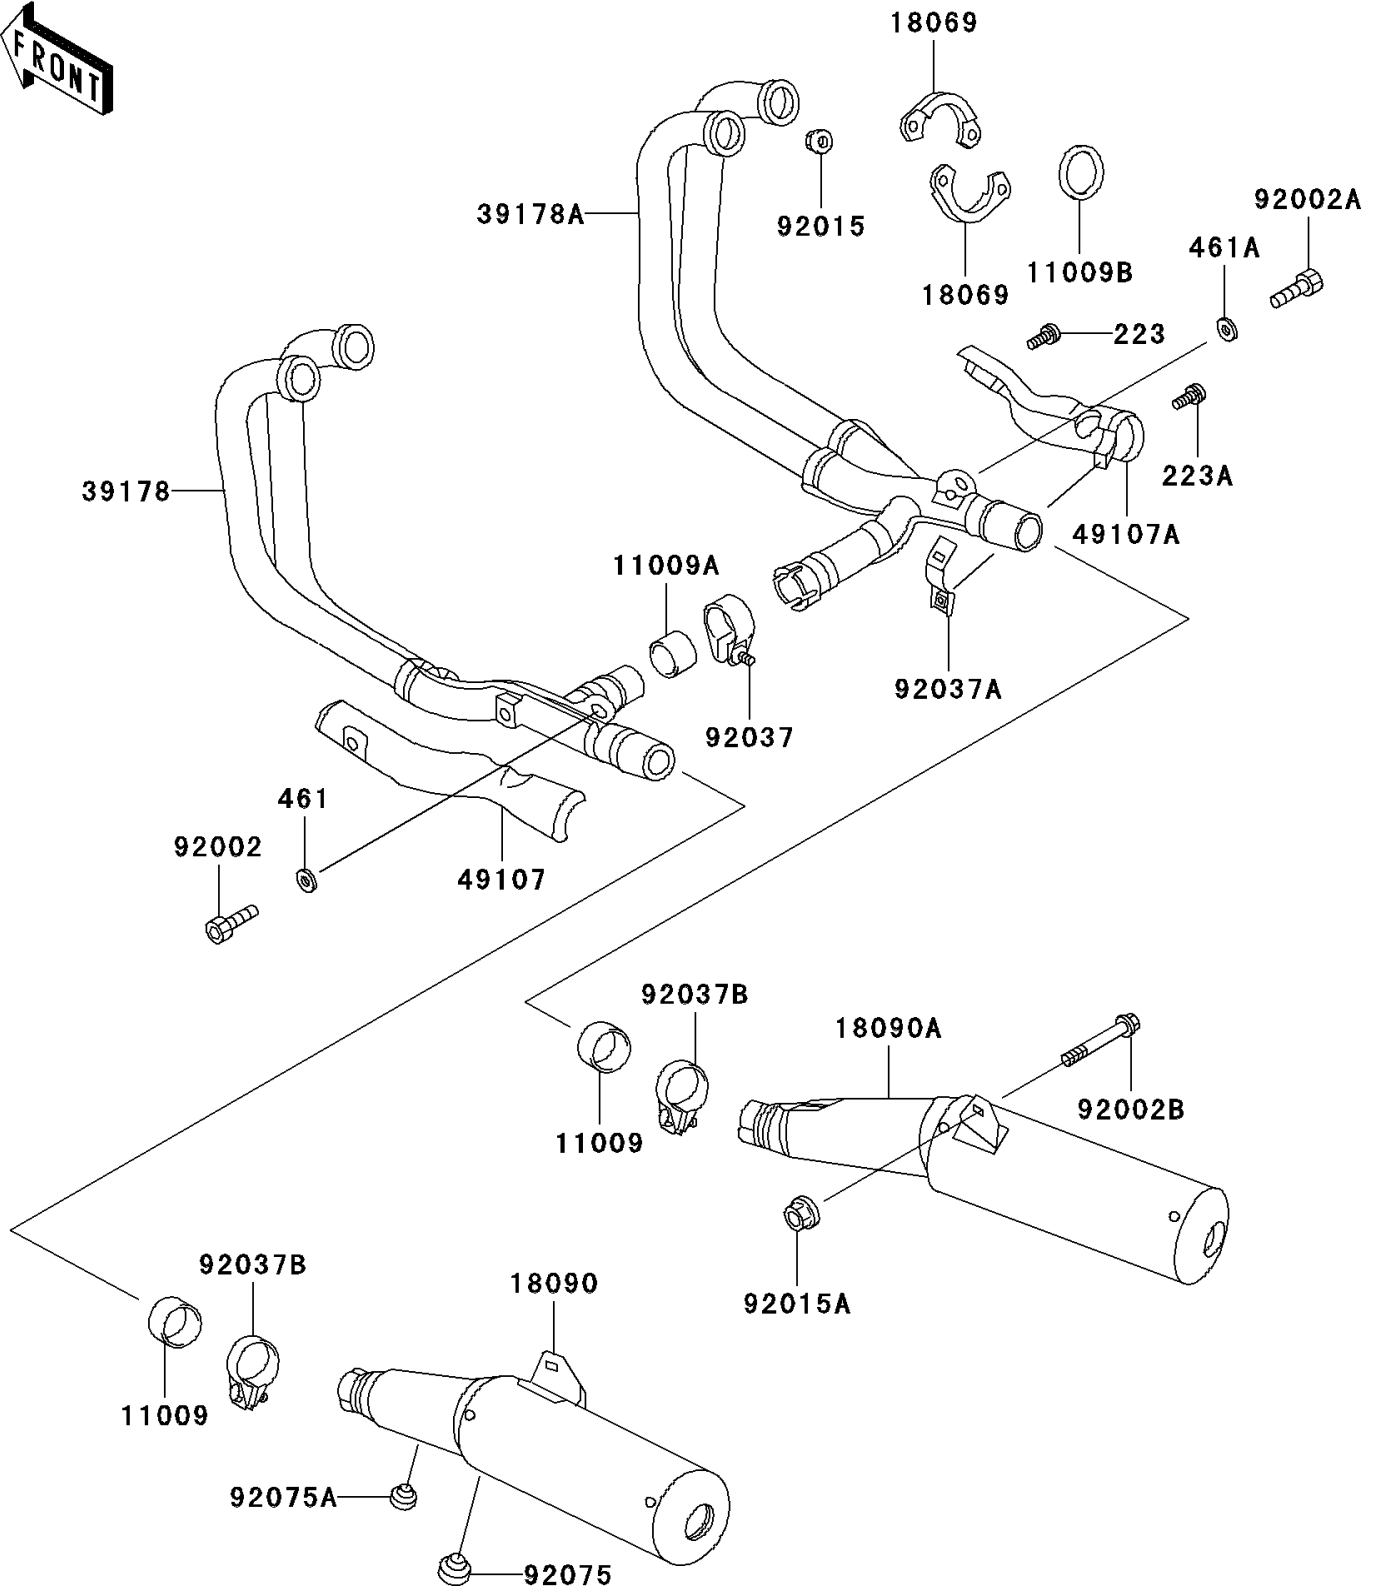

2000 Concours

PARTS DIAGRAM

Muffler(s)

E1140

2000 Concours

PARTS LIST

Muffler(s)

Kawasaki

Let the Good Times Roll®

ITEM NAME

PART NUMBER

QUANTITY
