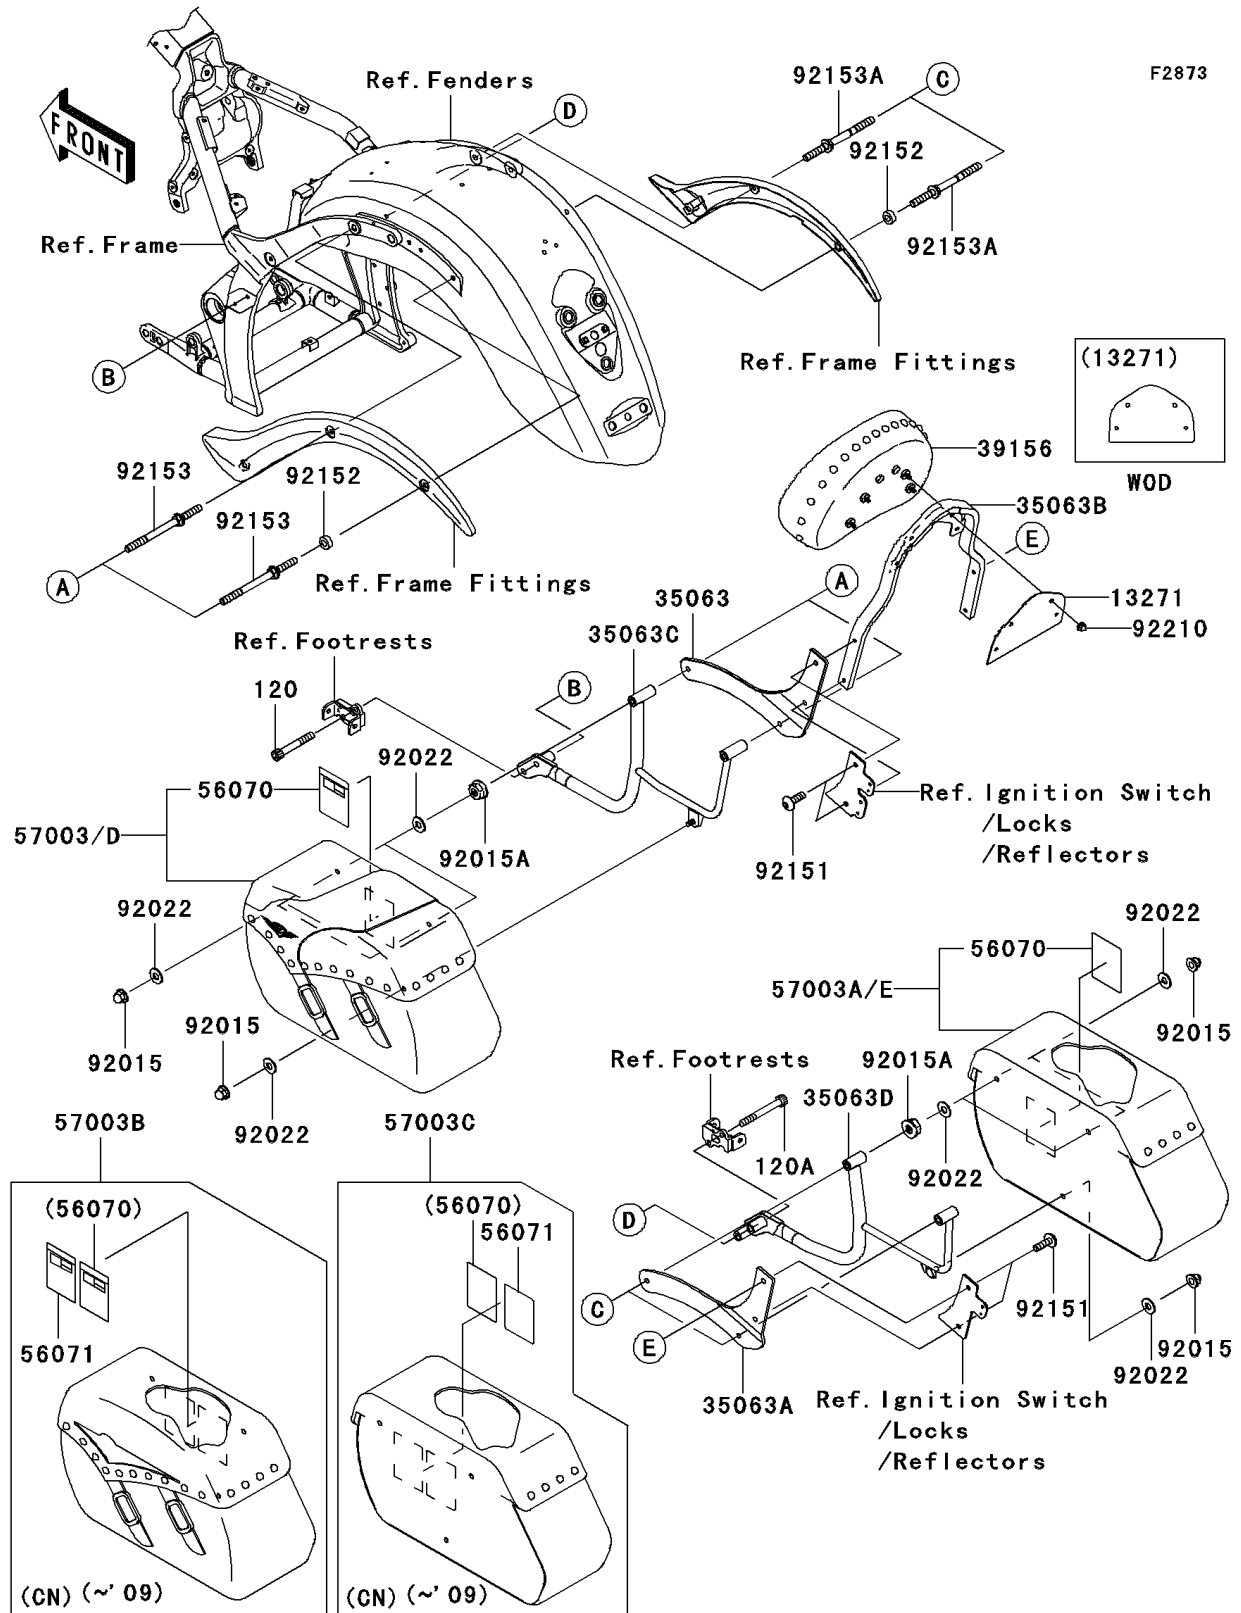

2009 Vulcan® 2000 Classic LT

PARTS DIAGRAM

Saddlebags

2009 Vulcan® 2000 Classic LT

PARTS LIST

Saddlebags

ITEM NAME	PART NUMBER	QUANTITY
-----------	-------------	----------
