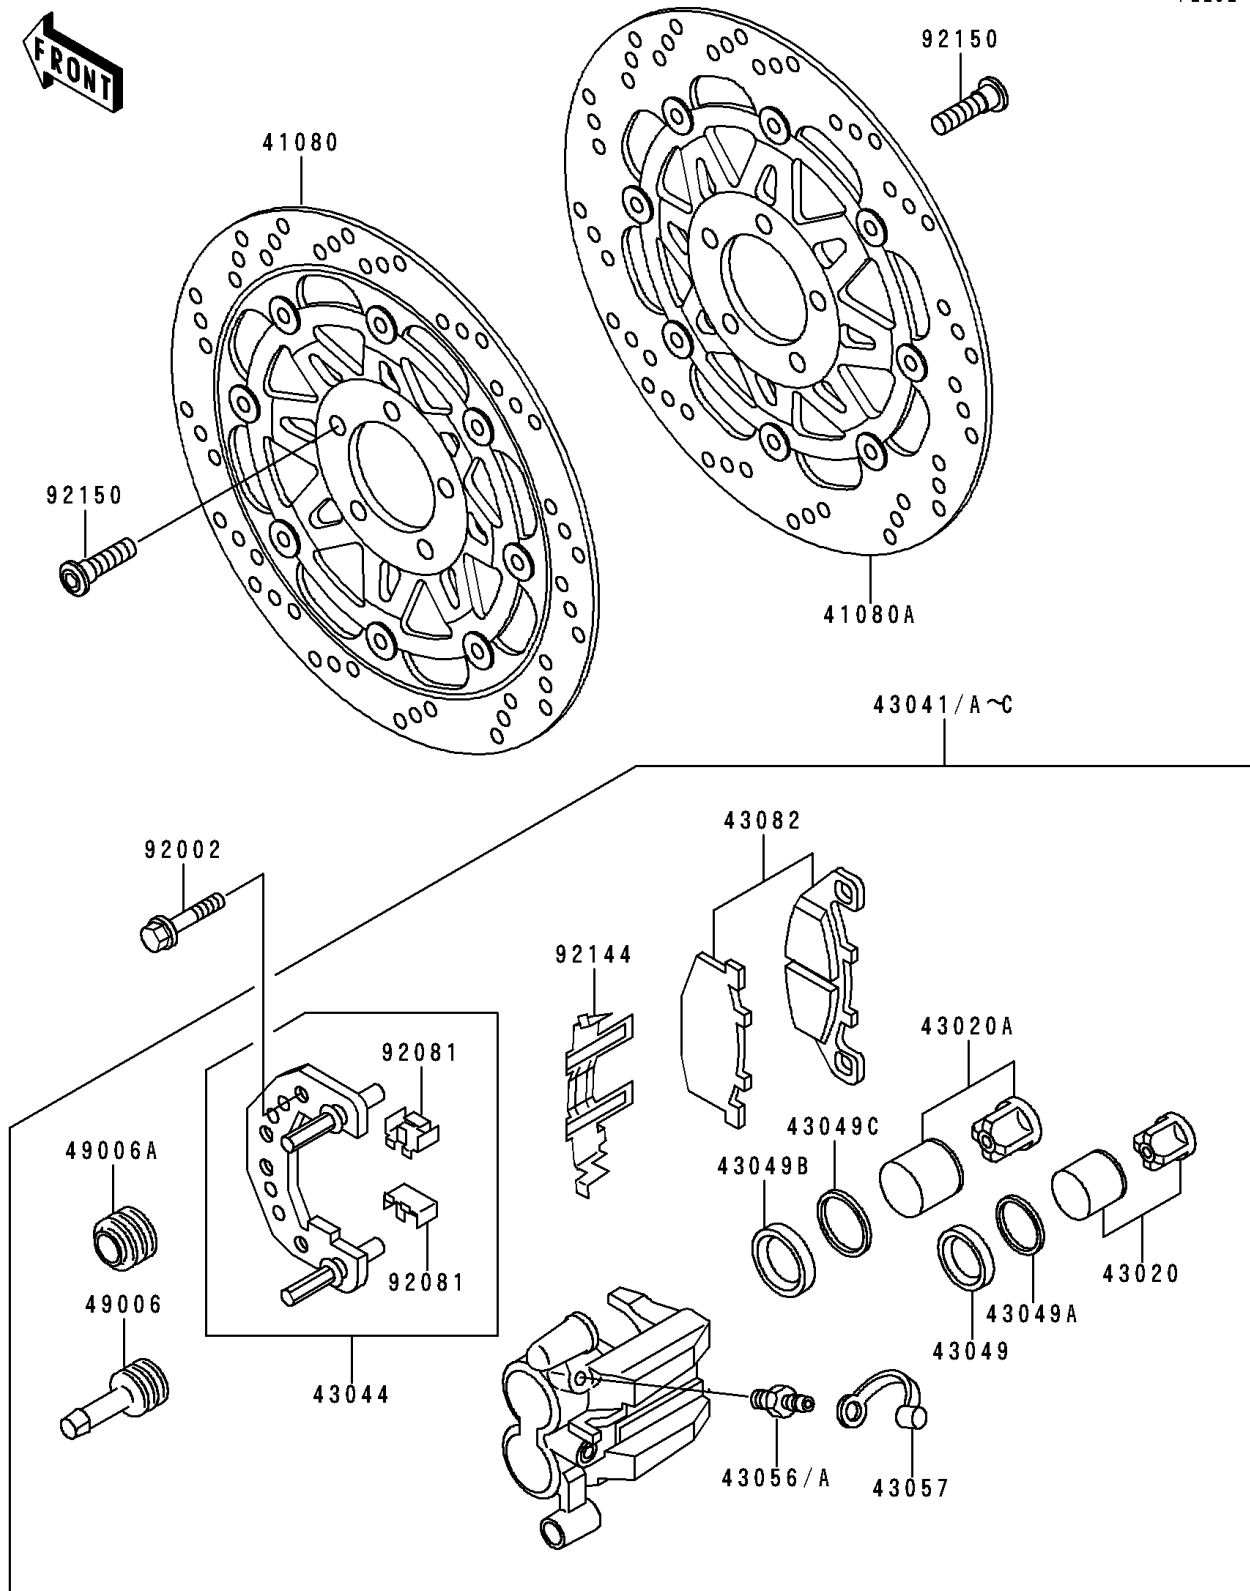

1996 Concours (Canada Only)

PARTS DIAGRAM

Front Brake

F2292

1996 Concours (Canada Only)

PARTS LIST

Front Brake

ITEM NAME	PART NUMBER	QUANTITY
DISC,FR,LH,SILVER NO.1 (Ref # 41080)	41080-1296-CM	1
DISC,FR,RH,SILVER NO.1 (Ref # 41080A)	41080-1297-CM	1
PISTON-COMP-BRAKE (Ref # 43020)	43020-1068	2
PISTON-COMP-BRAKE (Ref # 43020A)	43020-1069	2
CALIPER-ASSY,FR,LH,SILVER (Ref # 43041A)	43041-1407-GN	1
CALIPER-ASSY,FR,RH,SILVER (Ref # 43041C)	43041-1436-GN	1
HOLDER-COMP-CALIPER (Ref # 43044)	43044-1067	2
PACKING,PISTON SEAL (Ref # 43049)	43049-1054	2
PACKING,PISTON (Ref # 43049A)	43049-1055	2
PACKING,PISTON SEAL (Ref # 43049B)	43049-1056	2
PACKING,PISTON (Ref # 43049C)	43049-1057	2
BREATHER (Ref # 43056)	43056-003	1
BREATHER-BRAKE (Ref # 43056A)	43056-1054	1
CAP-BREATHER (Ref # 43057)	43057-003	2
PAD-ASSY-BRAKE (Ref # 43082)	43082-1123	2
BOOT,CALIPER (Ref # 49006)	49006-1094	2
BOOT,CALIPER (Ref # 49006A)	49006-1095	2
BOLT,FLANGED,10X35 (Ref # 92002)	92002-1829	4
SPRING,PAD STOPPER (Ref # 92081)	92081-1661	4
SPRING,PAD (Ref # 92144)	92144-1070	2
BOLT,SOCKET,8X30 (Ref # 92150)	92150-1771	10