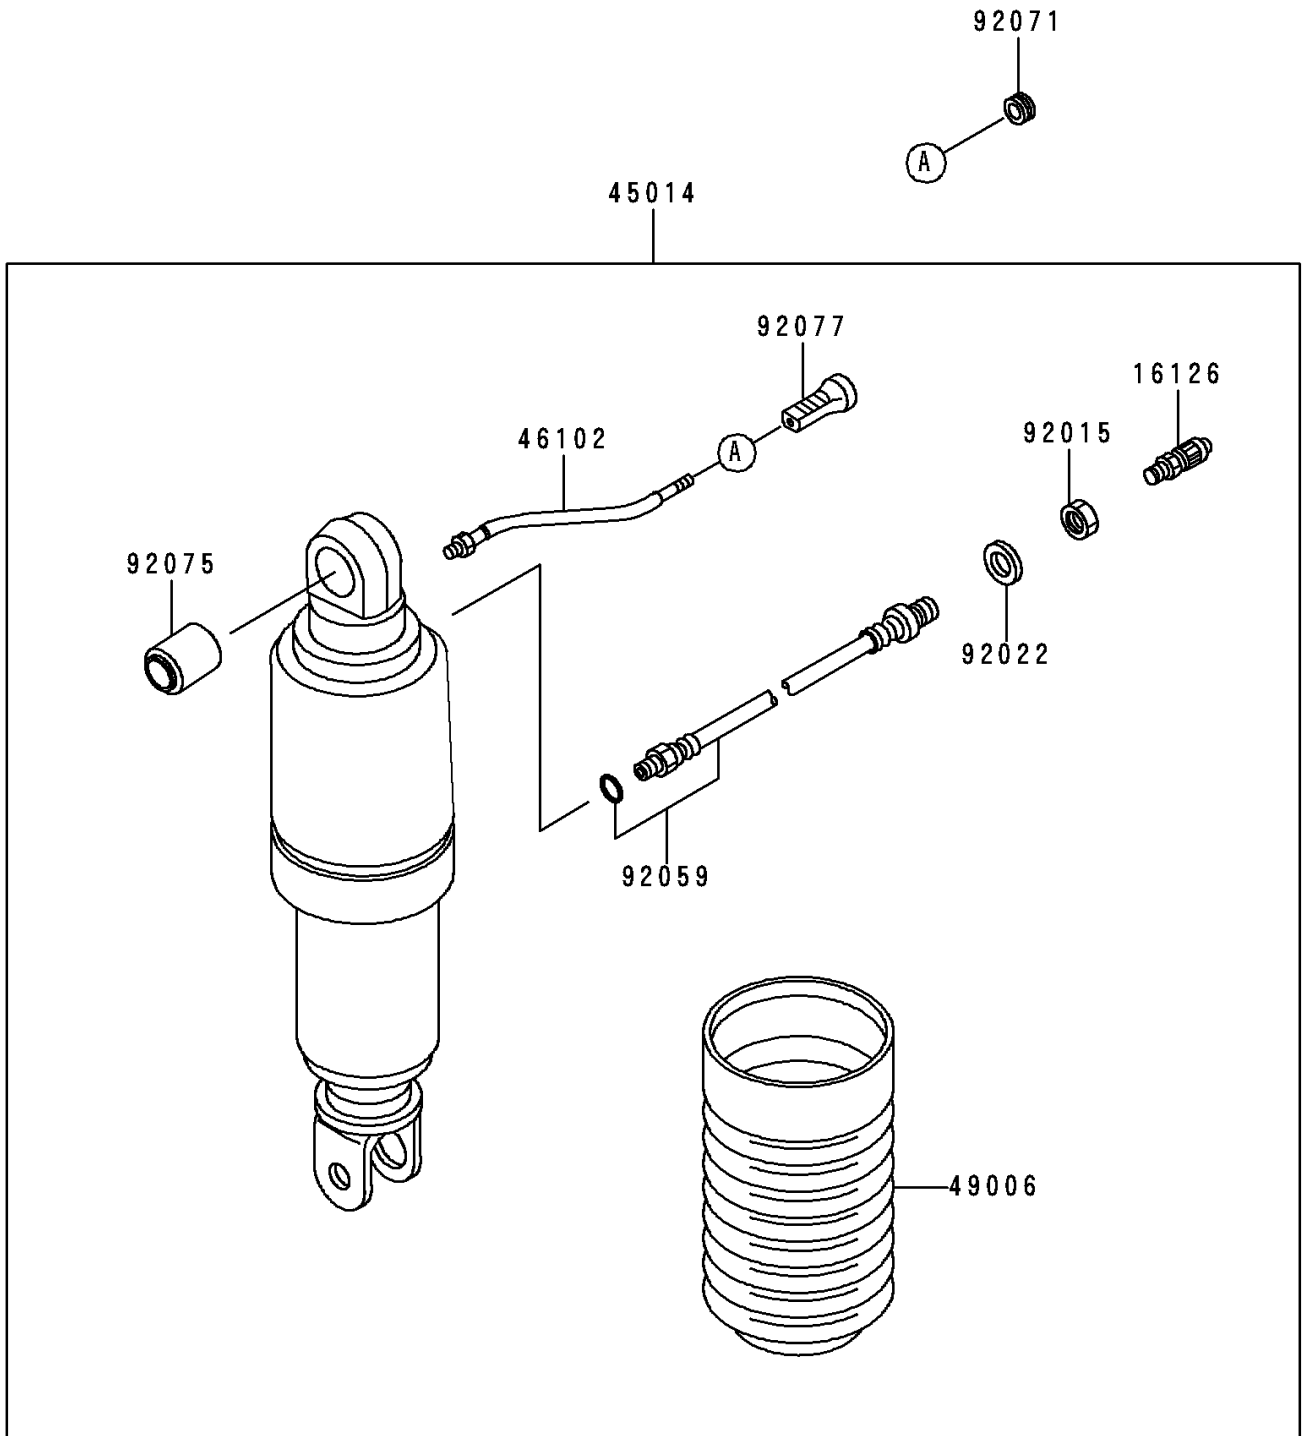

1995 Concours

PARTS DIAGRAM

Shock Absorber(s)

F2280

1995 Concours

PARTS LIST

Shock Absorber(s)

ITEM NAME

PART NUMBER

QUANTITY
