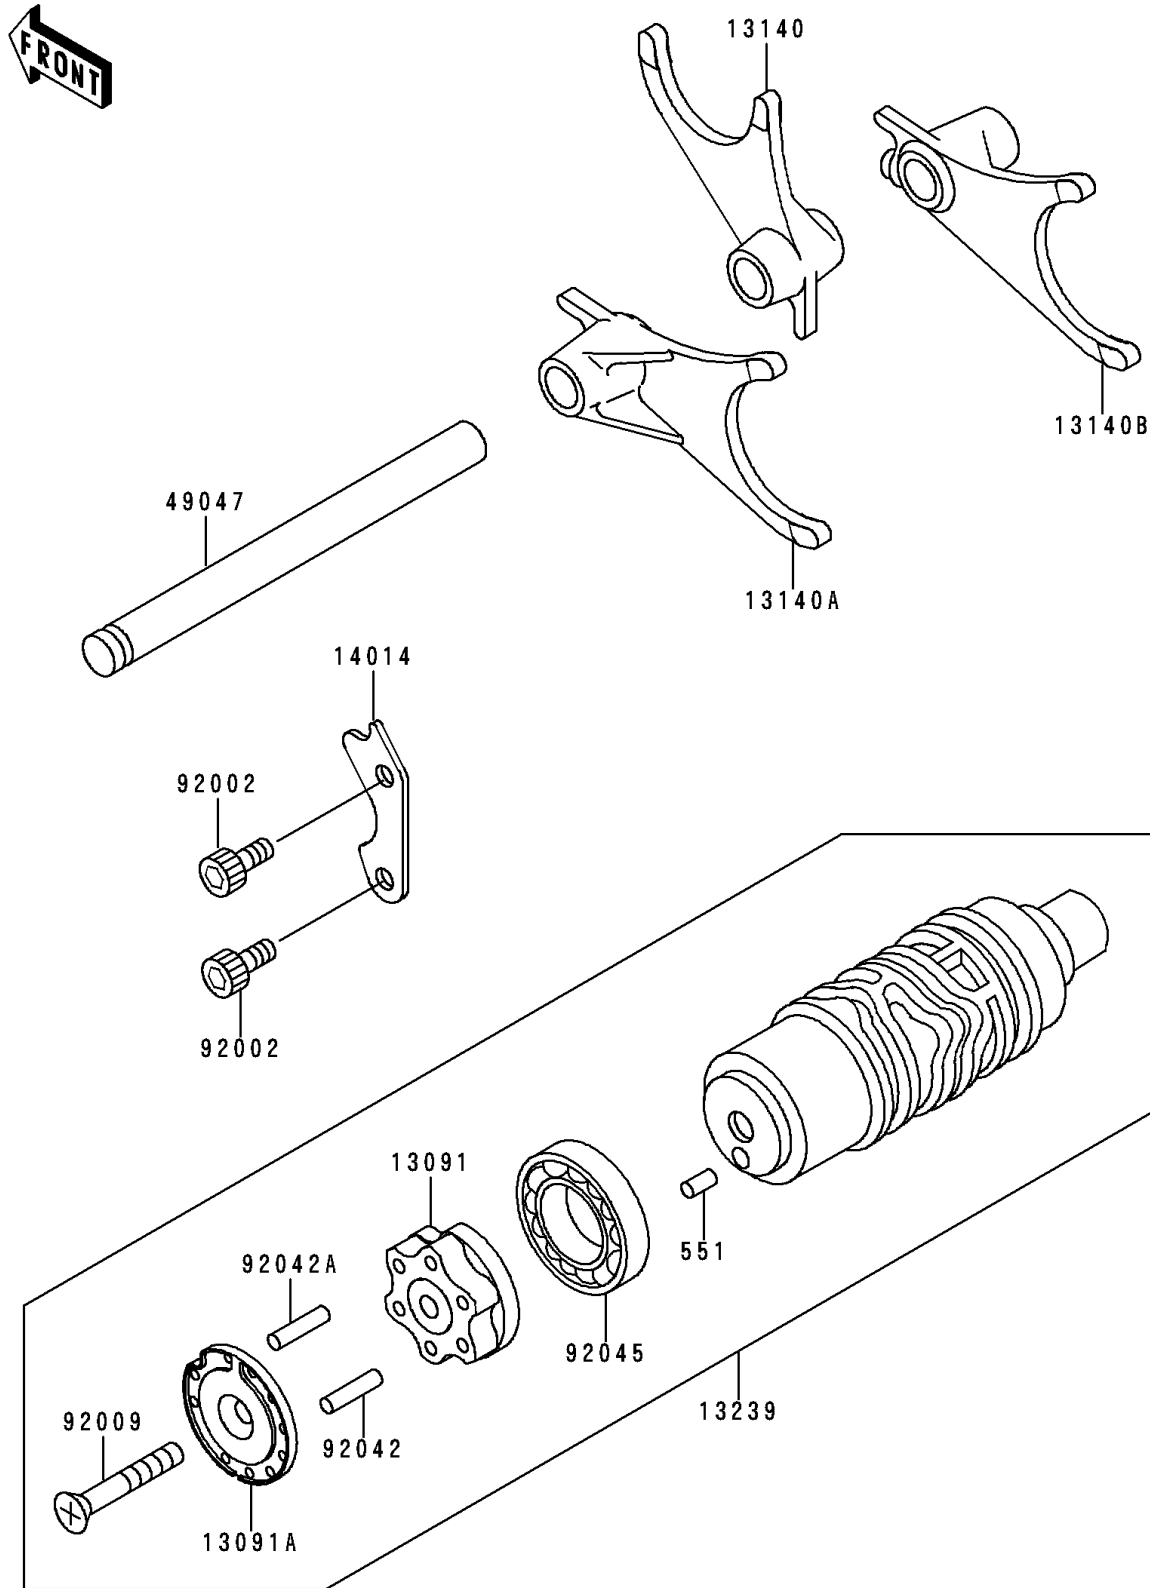

## PARTS DIAGRAM

### Gear Change Drum/Shift Fork(s)

E1362

## PARTS LIST

### Gear Change Drum/Shift Fork(s)

**ITEM NAME**

**PART NUMBER**

**QUANTITY**

---