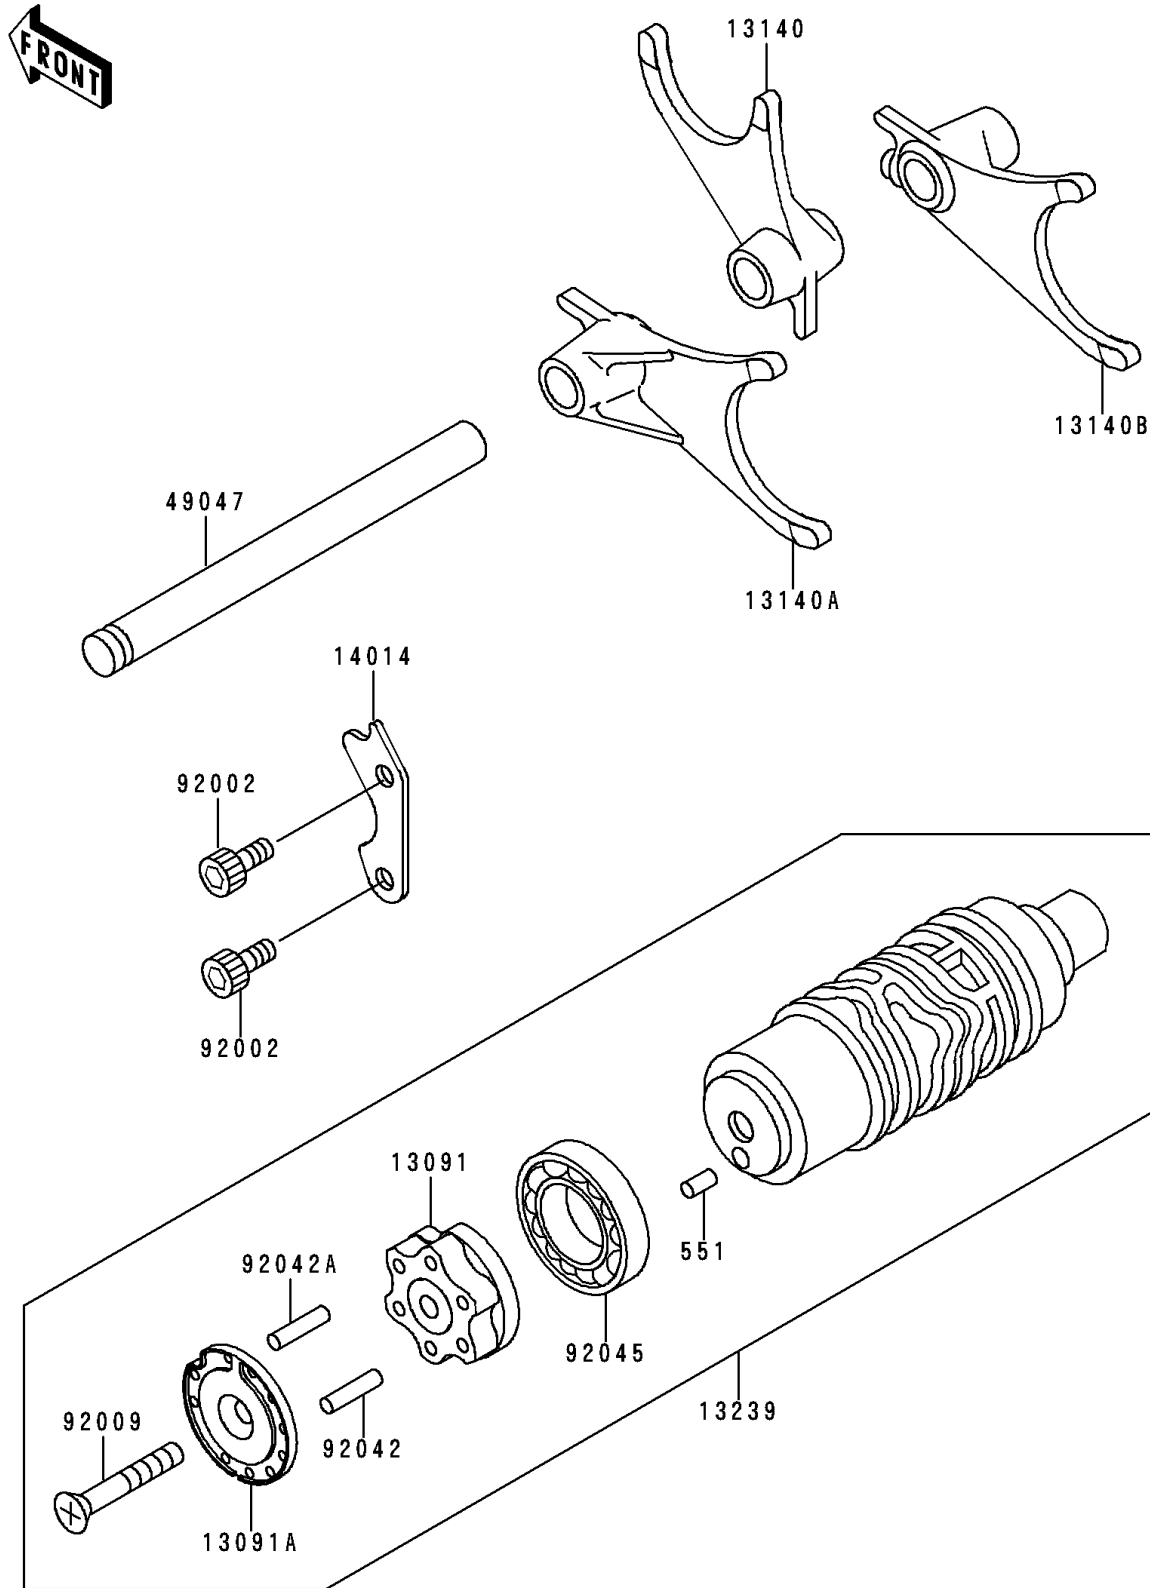

1995 Concours

PARTS DIAGRAM

Gear Change Drum/Shift Fork(s)

E1362

1995 Concours

PARTS LIST

Gear Change Drum/Shift Fork(s)

ITEM NAME

PART NUMBER

QUANTITY
