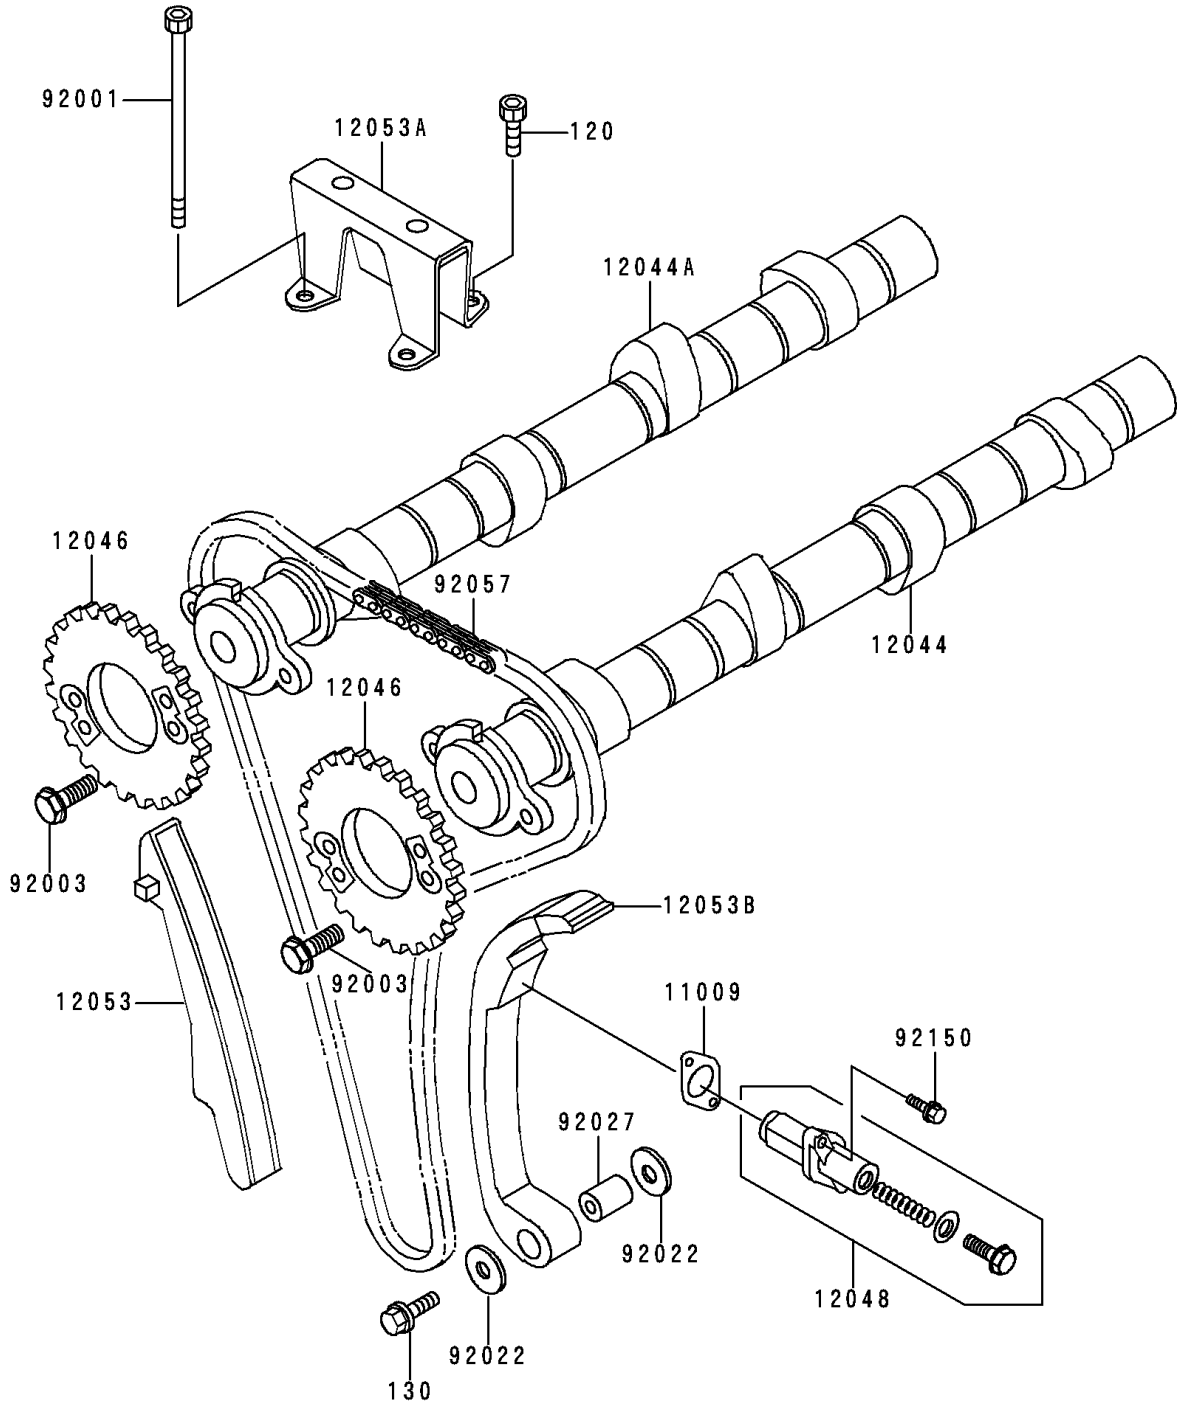

1996 Concours (Canada Only)

PARTS DIAGRAM

Camshaft(s)/Tensioner

E1230

1996 Concours (Canada Only)

PARTS LIST

Camshaft(s)/Tensioner

ITEM NAME	PART NUMBER	QUANTITY
-----------	-------------	----------
