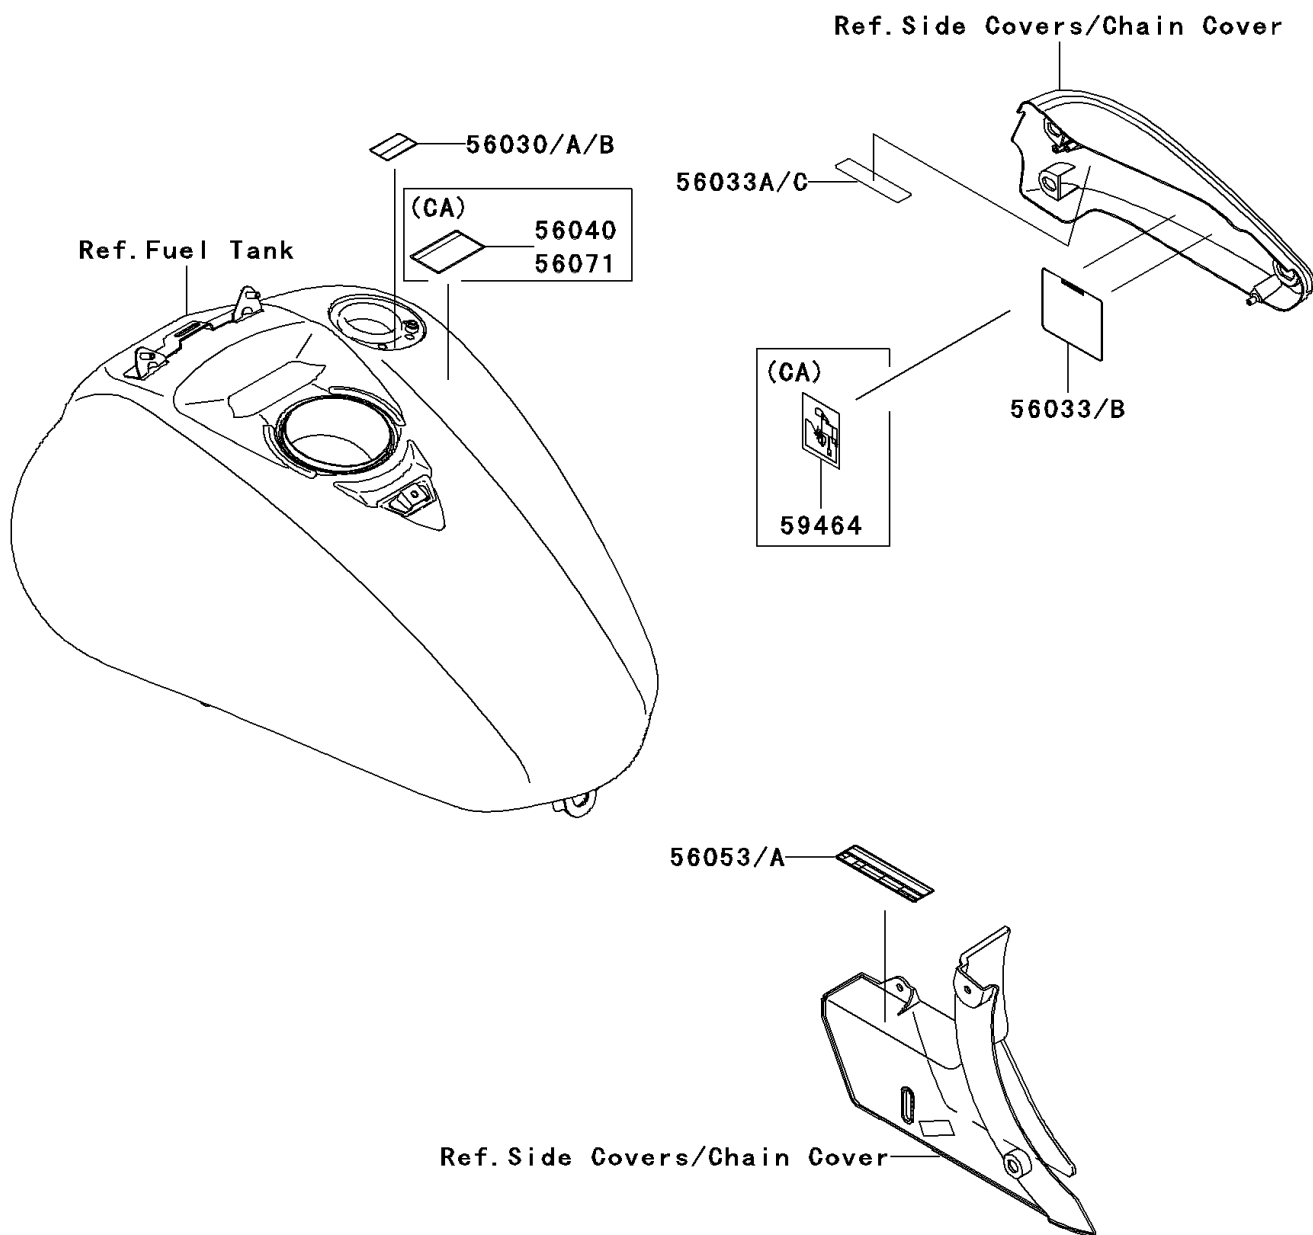

2009 Vulcan® 2000 Classic LT

PARTS DIAGRAM

Labels

F2860

2009 Vulcan[®] 2000 Classic LT

PARTS LIST

Labels

ITEM NAME

PART NUMBER

QUANTITY
