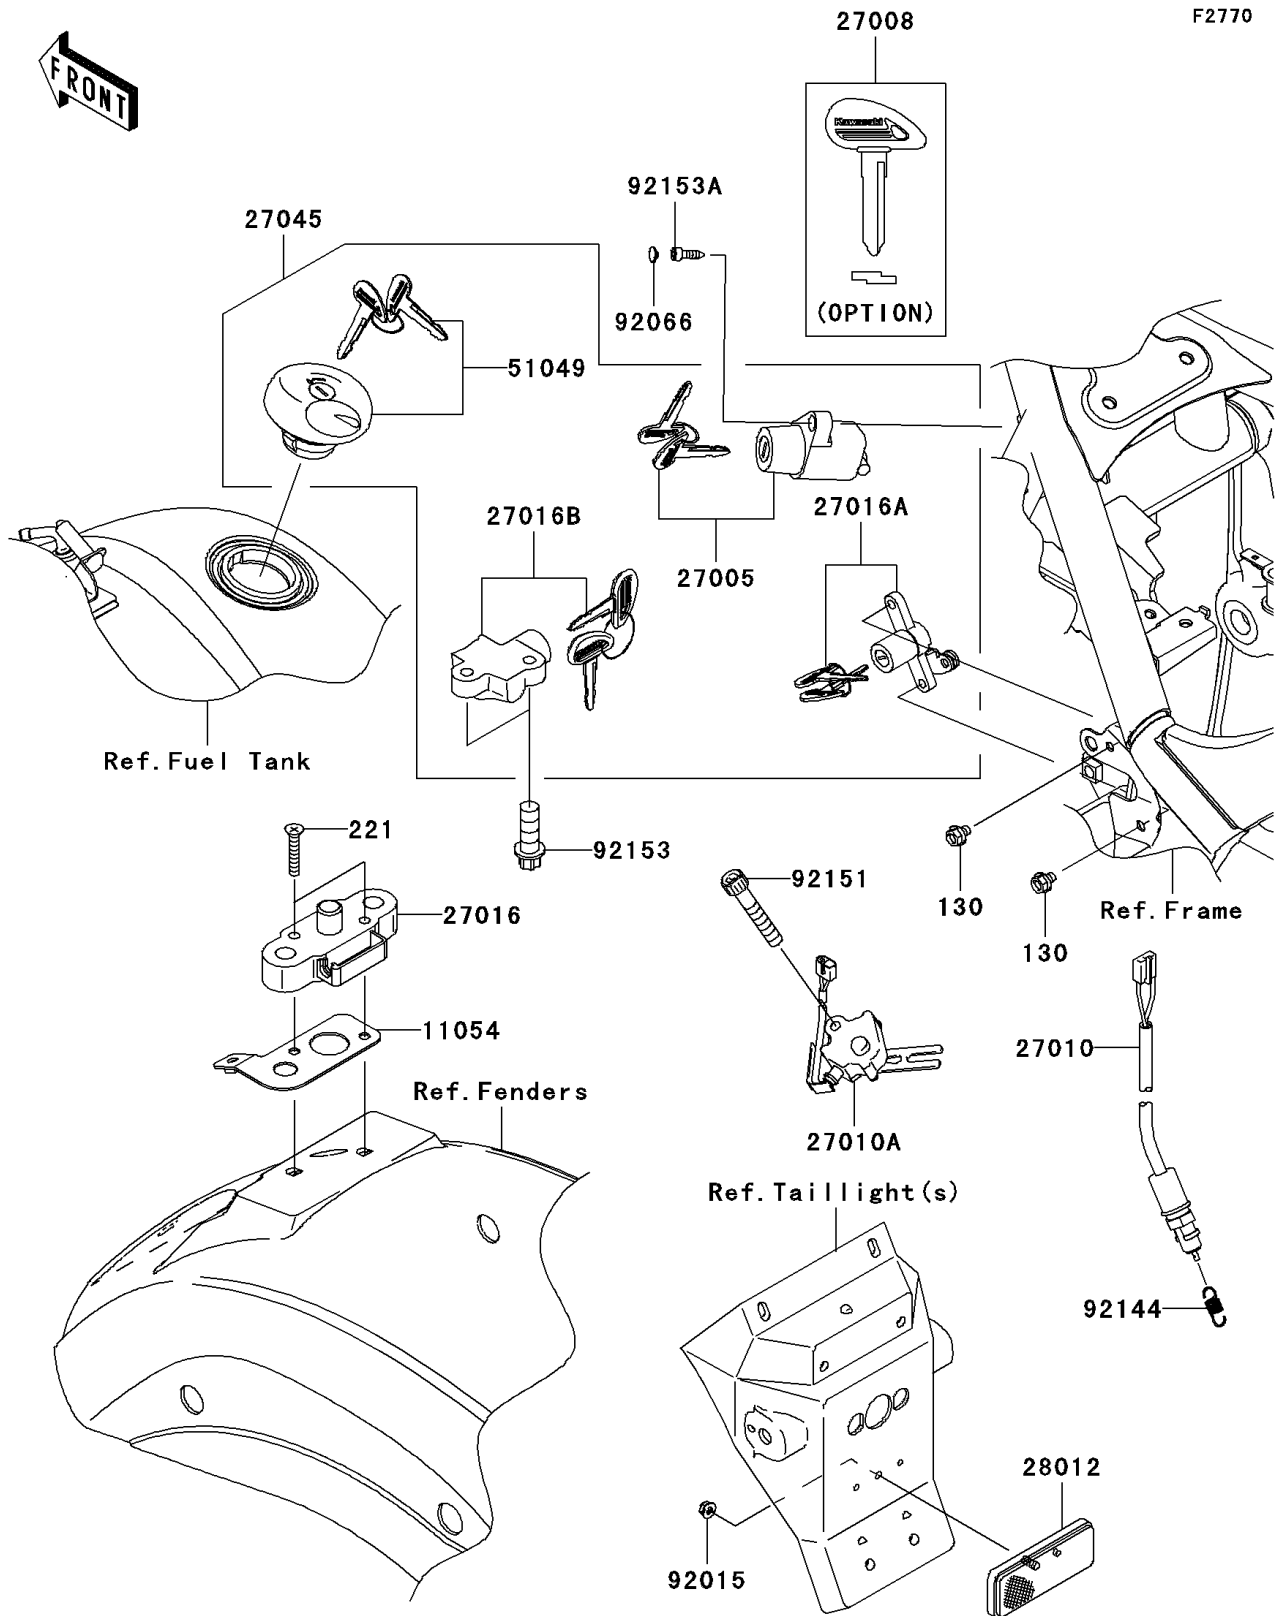

2009 Vulcan 900 Custom (European)

PARTS DIAGRAM

Ignition Switch

2009 Vulcan 900 Custom (European)

PARTS LIST

Ignition Switch

ITEM NAME	PART NUMBER	QUANTITY
-----------	-------------	----------
