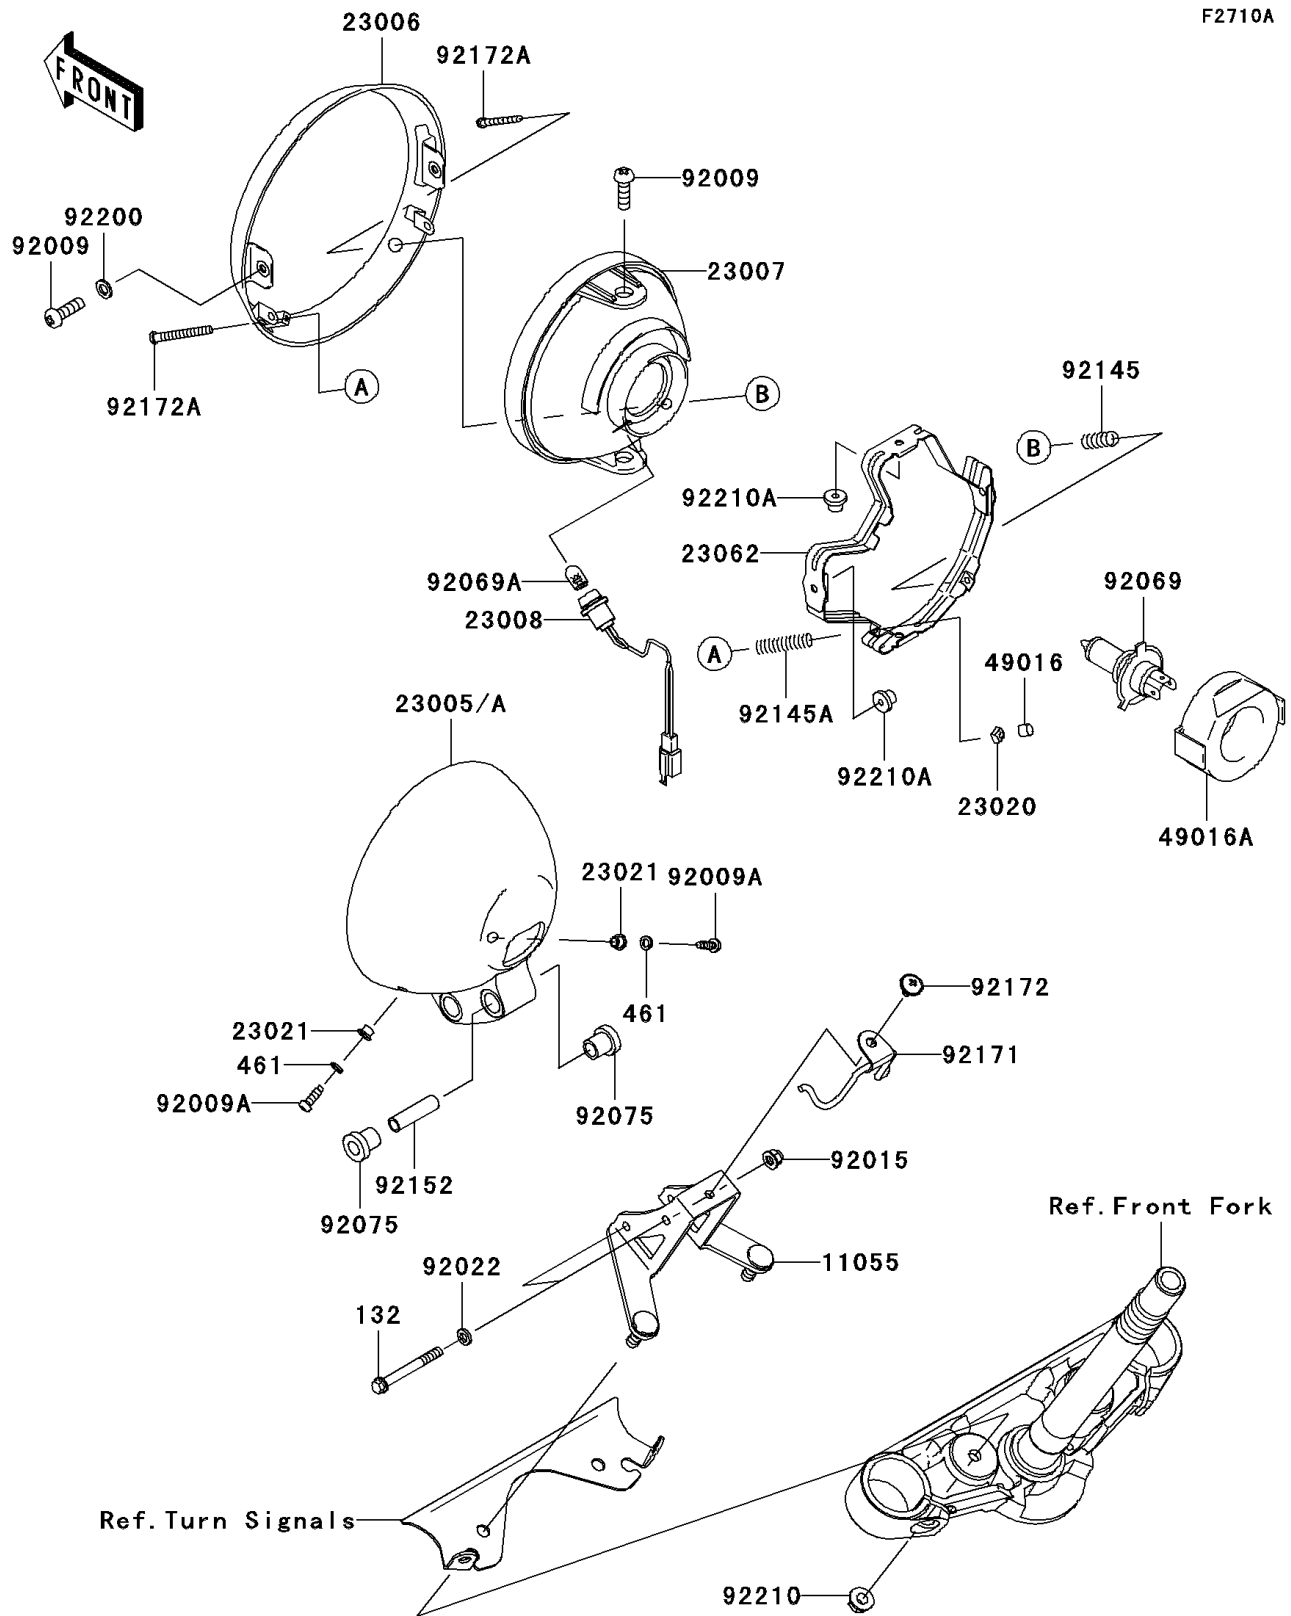

2009 Vulcan 900 Custom (European)

PARTS DIAGRAM

Headlight(s)(UK)

F2710A

2009 Vulcan 900 Custom (European)

PARTS LIST

Headlight(s)(UK)

ITEM NAME	PART NUMBER	QUANTITY
-----------	-------------	----------
