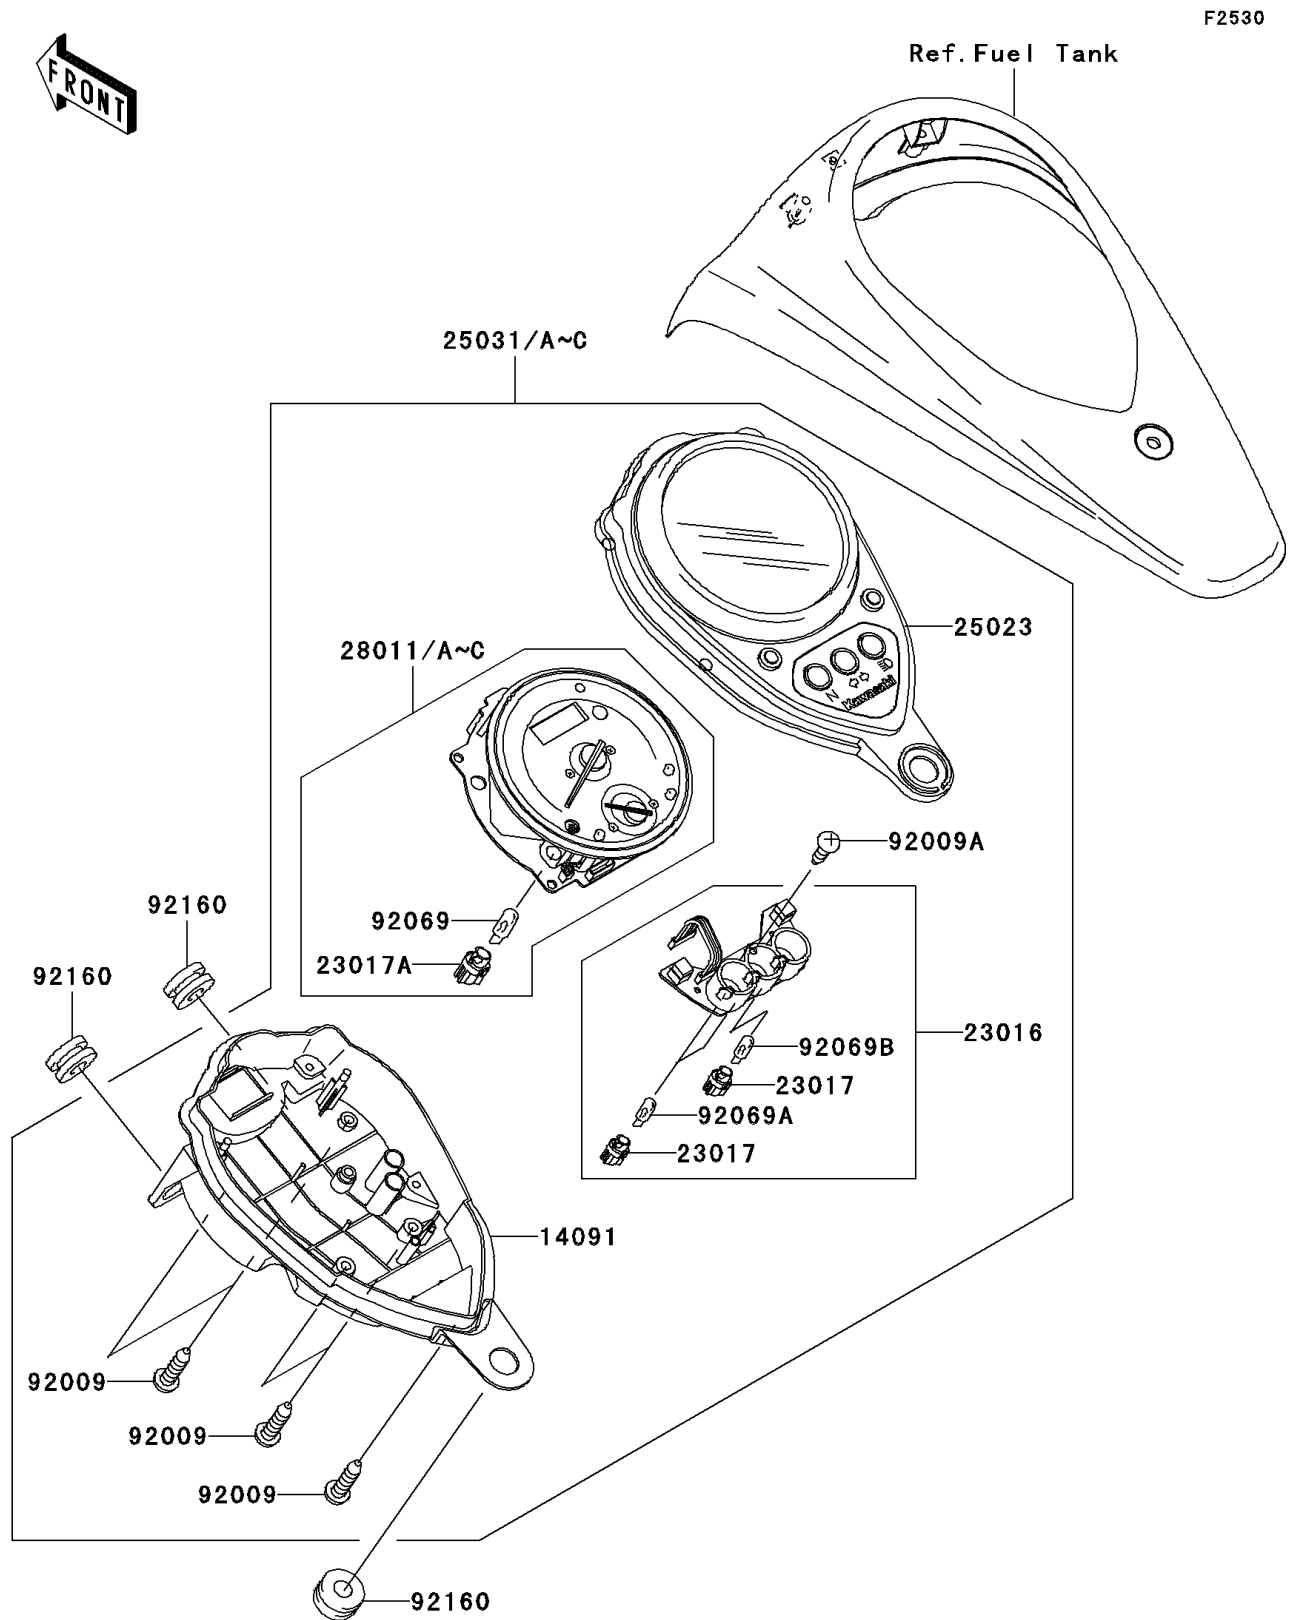

2009 Vulcan 900 Custom (European)

PARTS DIAGRAM

Meter(s)

2009 Vulcan 900 Custom (European)

PARTS LIST

Meter(s)

ITEM NAME

PART NUMBER

QUANTITY
