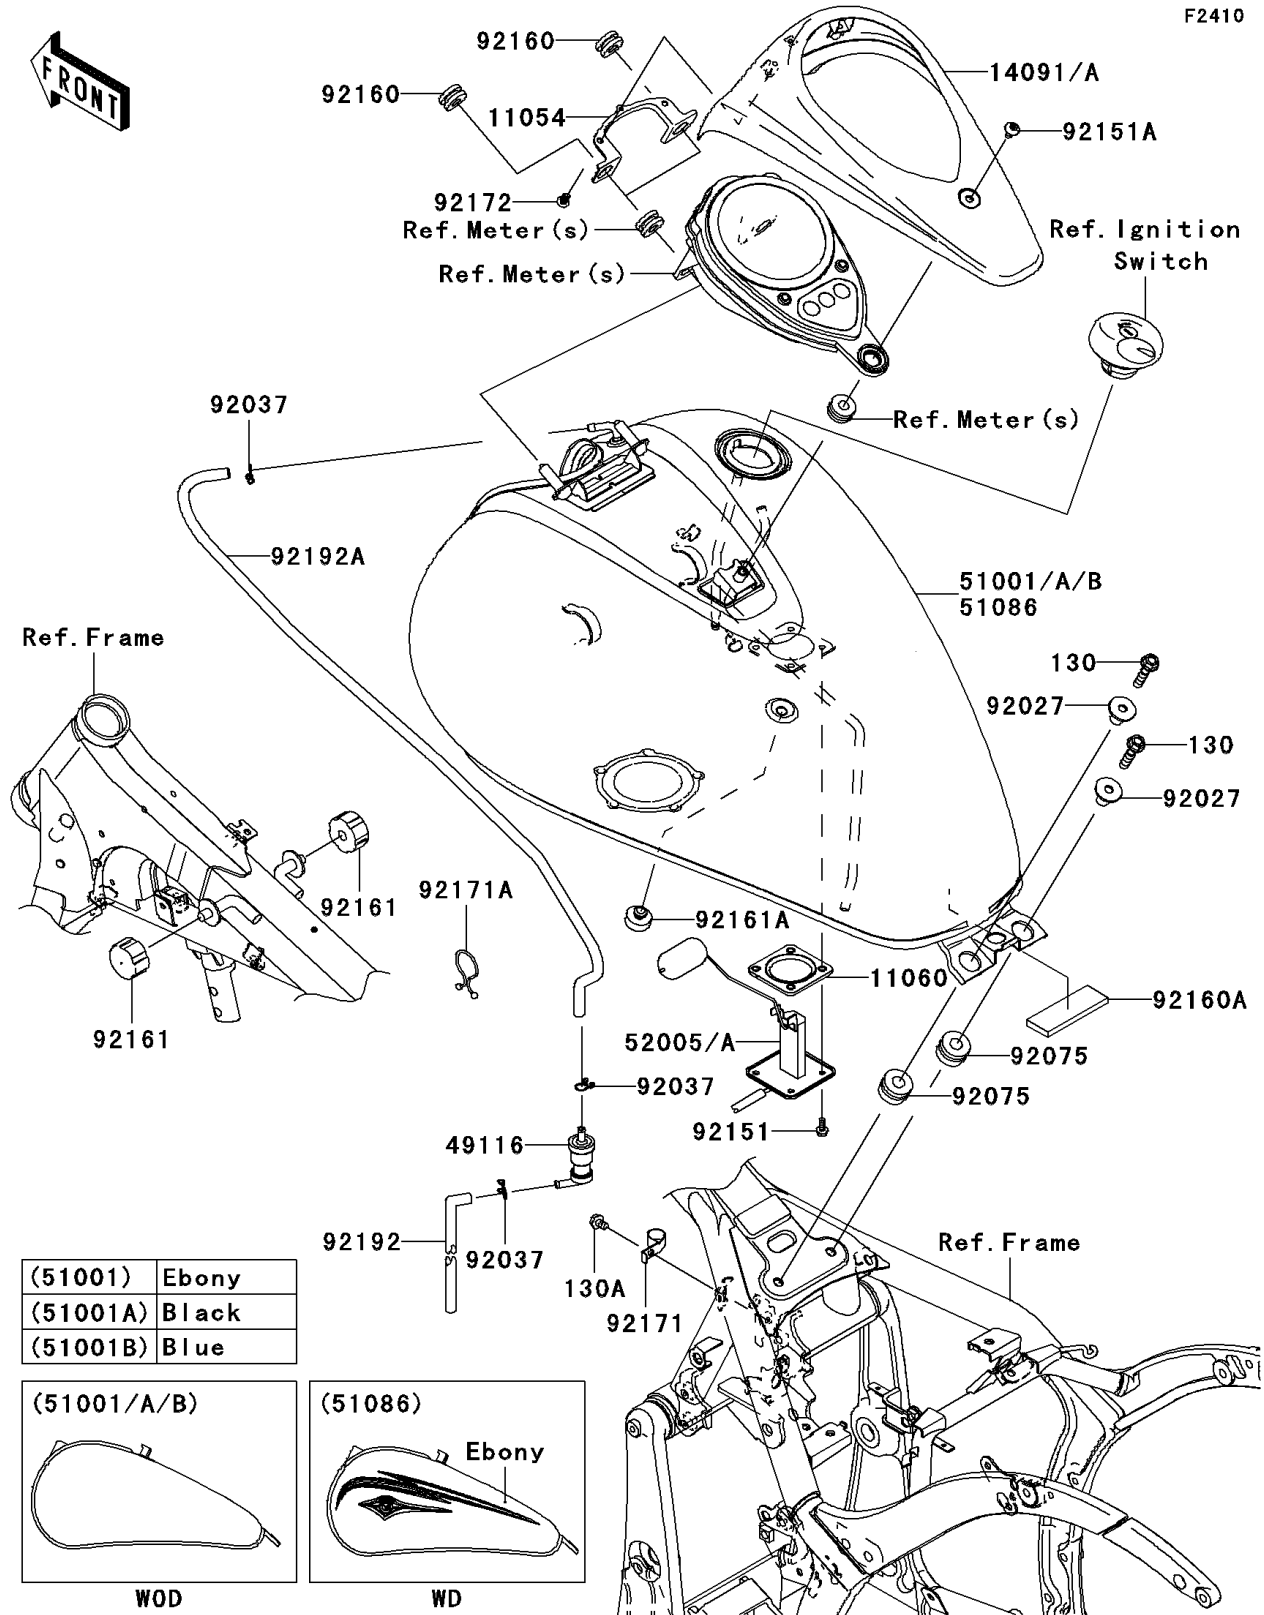

2009 Vulcan 900 Custom (European)

PARTS DIAGRAM

Fuel Tank

(51001)	Ebony
(51001A)	Black
(51001B)	Blue

WOD

WD

2009 Vulcan 900 Custom (European)

PARTS LIST

Fuel Tank

ITEM NAME	PART NUMBER	QUANTITY
-----------	-------------	----------
