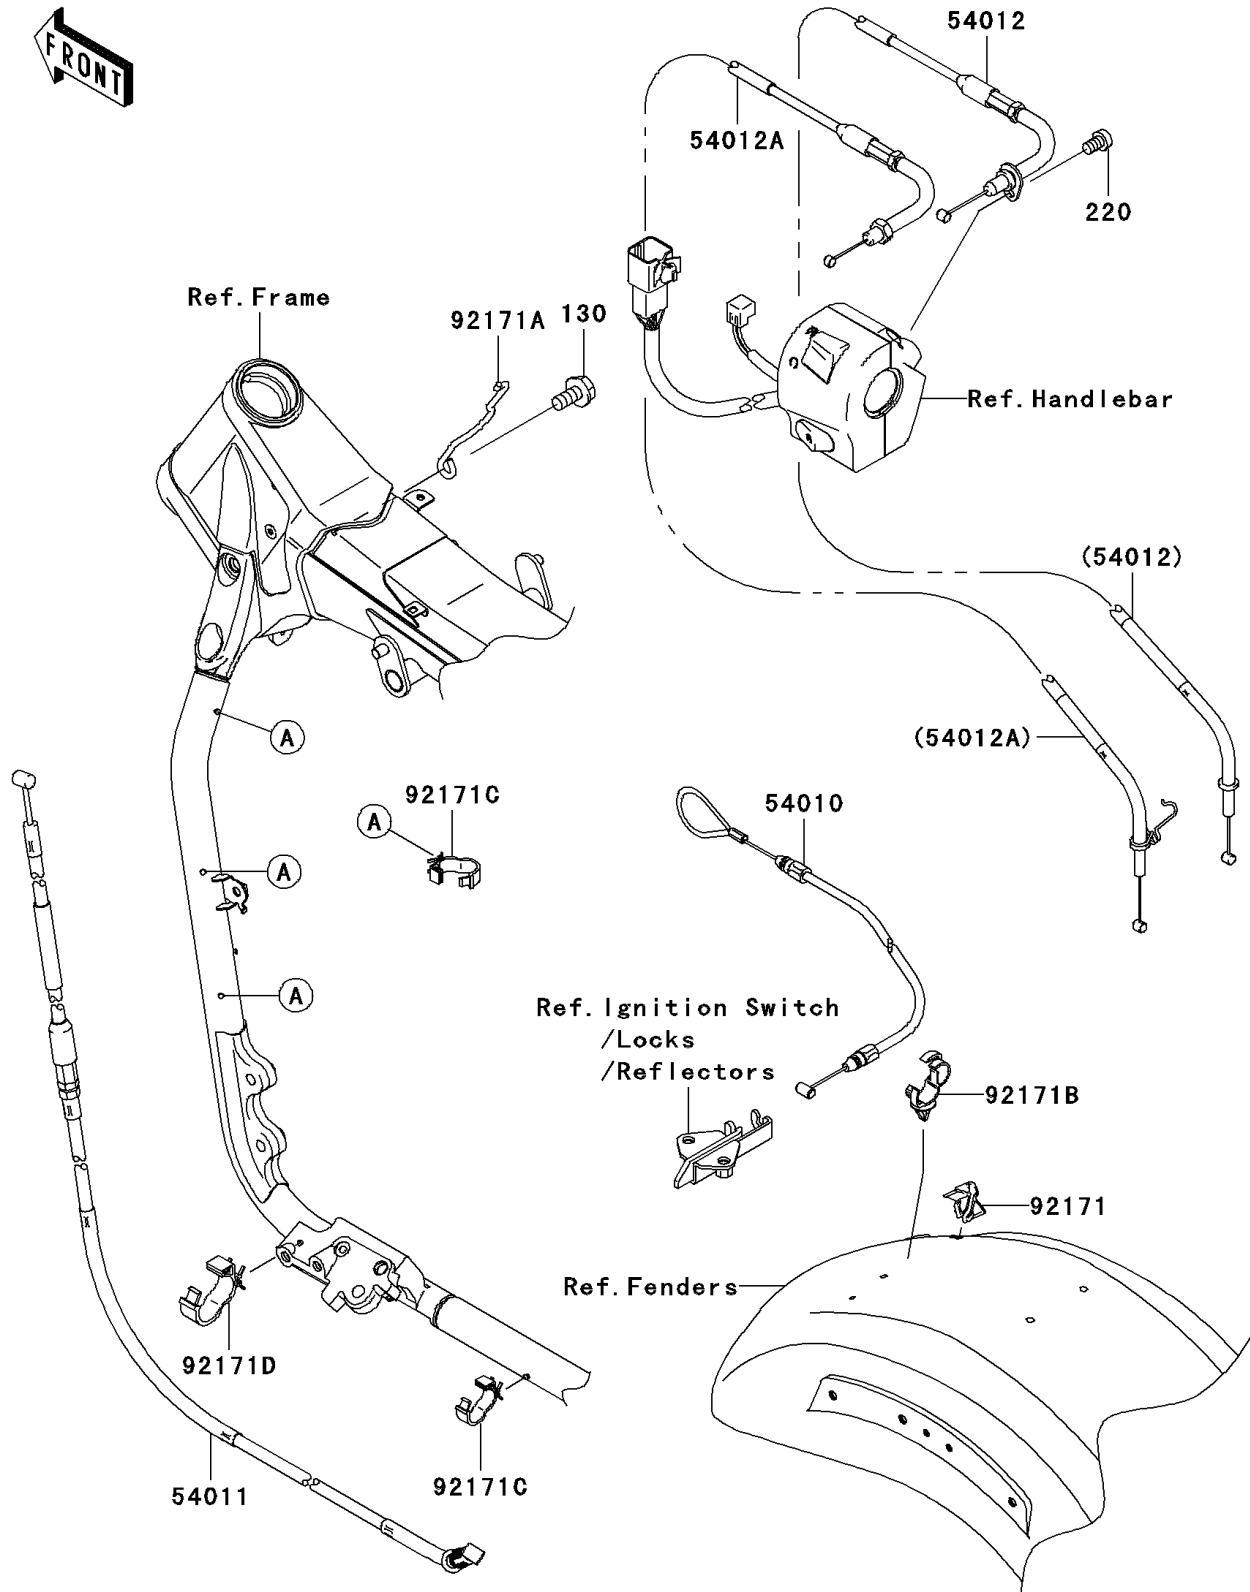

2009 Vulcan® 2000 Classic LT

PARTS DIAGRAM

Cables

F2540

2009 Vulcan® 2000 Classic LT

PARTS LIST

Cables

ITEM NAME	PART NUMBER	QUANTITY
-----------	-------------	----------
