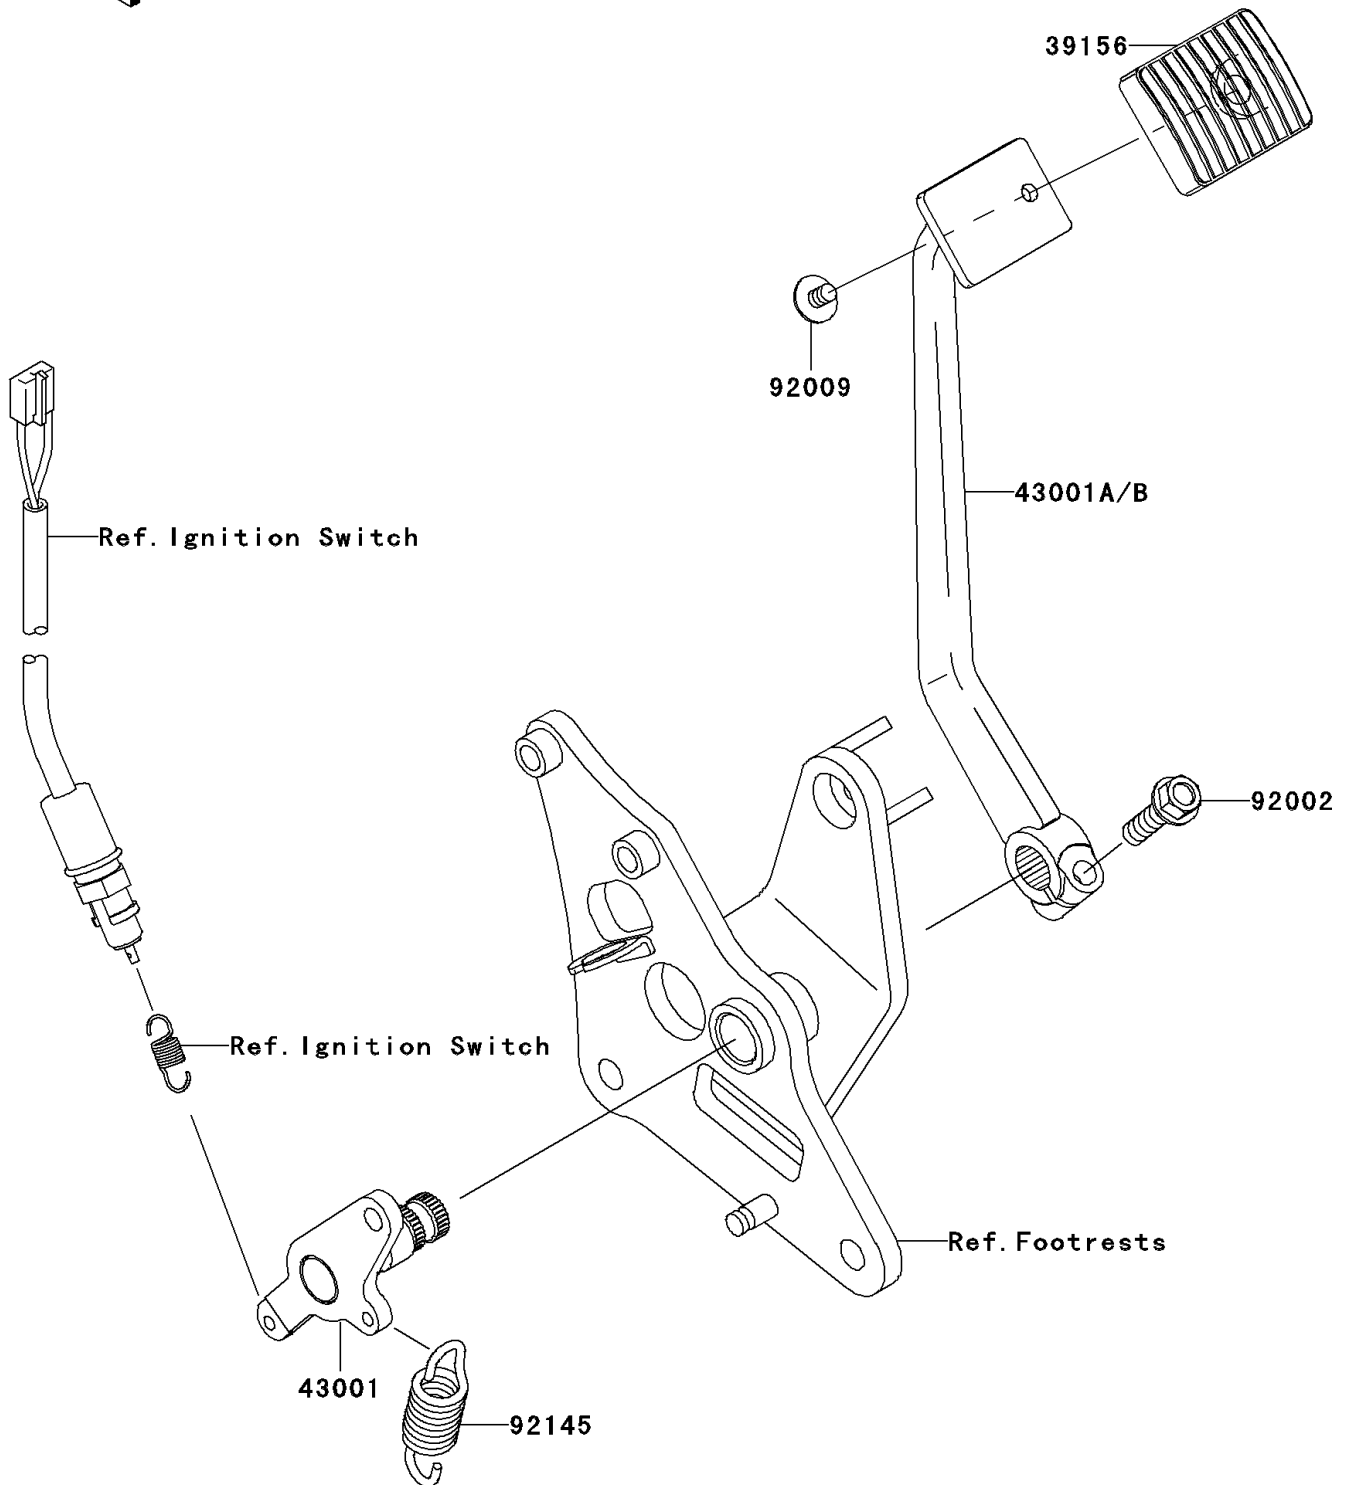

2009 Vulcan 900 Custom (European)

PARTS DIAGRAM

Brake Pedal

F2260

2009 Vulcan 900 Custom (European)

PARTS LIST

Brake Pedal

ITEM NAME	PART NUMBER	QUANTITY
-----------	-------------	----------
