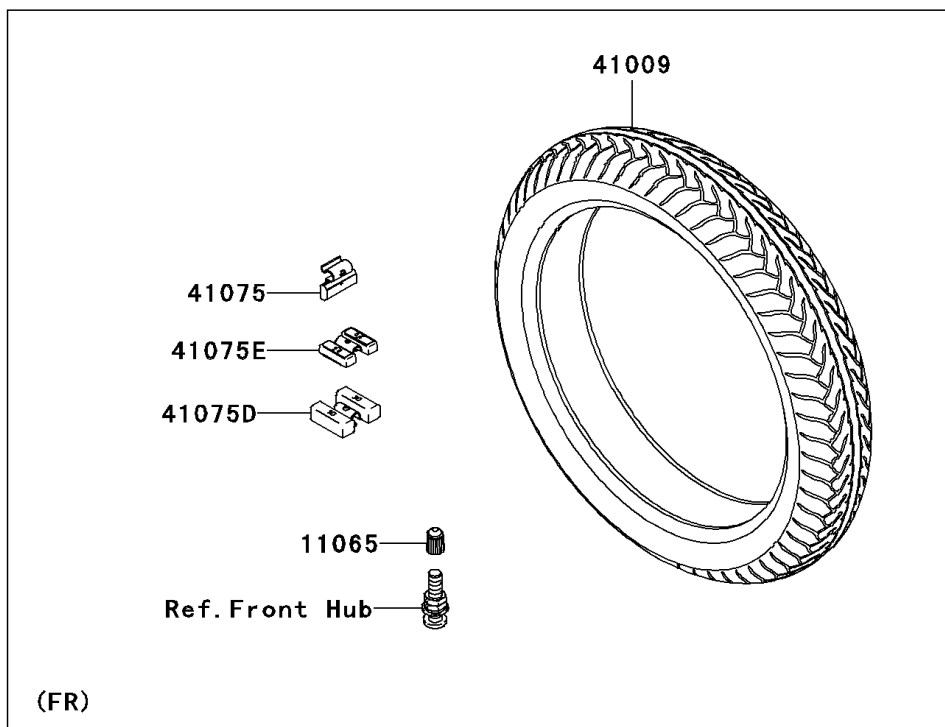

2009 Vulcan 900 Custom (European)

PARTS DIAGRAM

Tires

F2210

2009 Vulcan 900 Custom (European)

PARTS LIST

Tires

ITEM NAME	PART NUMBER	QUANTITY
-----------	-------------	----------
