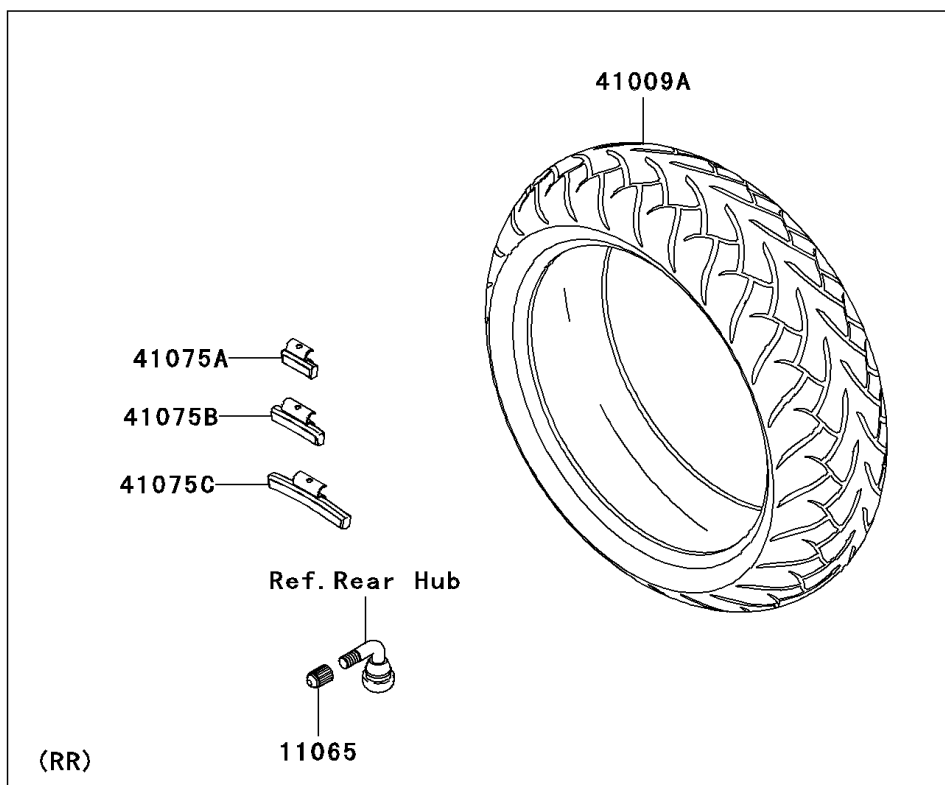

2009 Vulcan 900 Custom (European)

PARTS DIAGRAM

Tires

F2210

2009 Vulcan 900 Custom (European)

PARTS LIST

Tires

ITEM NAME	PART NUMBER	QUANTITY
-----------	-------------	----------
