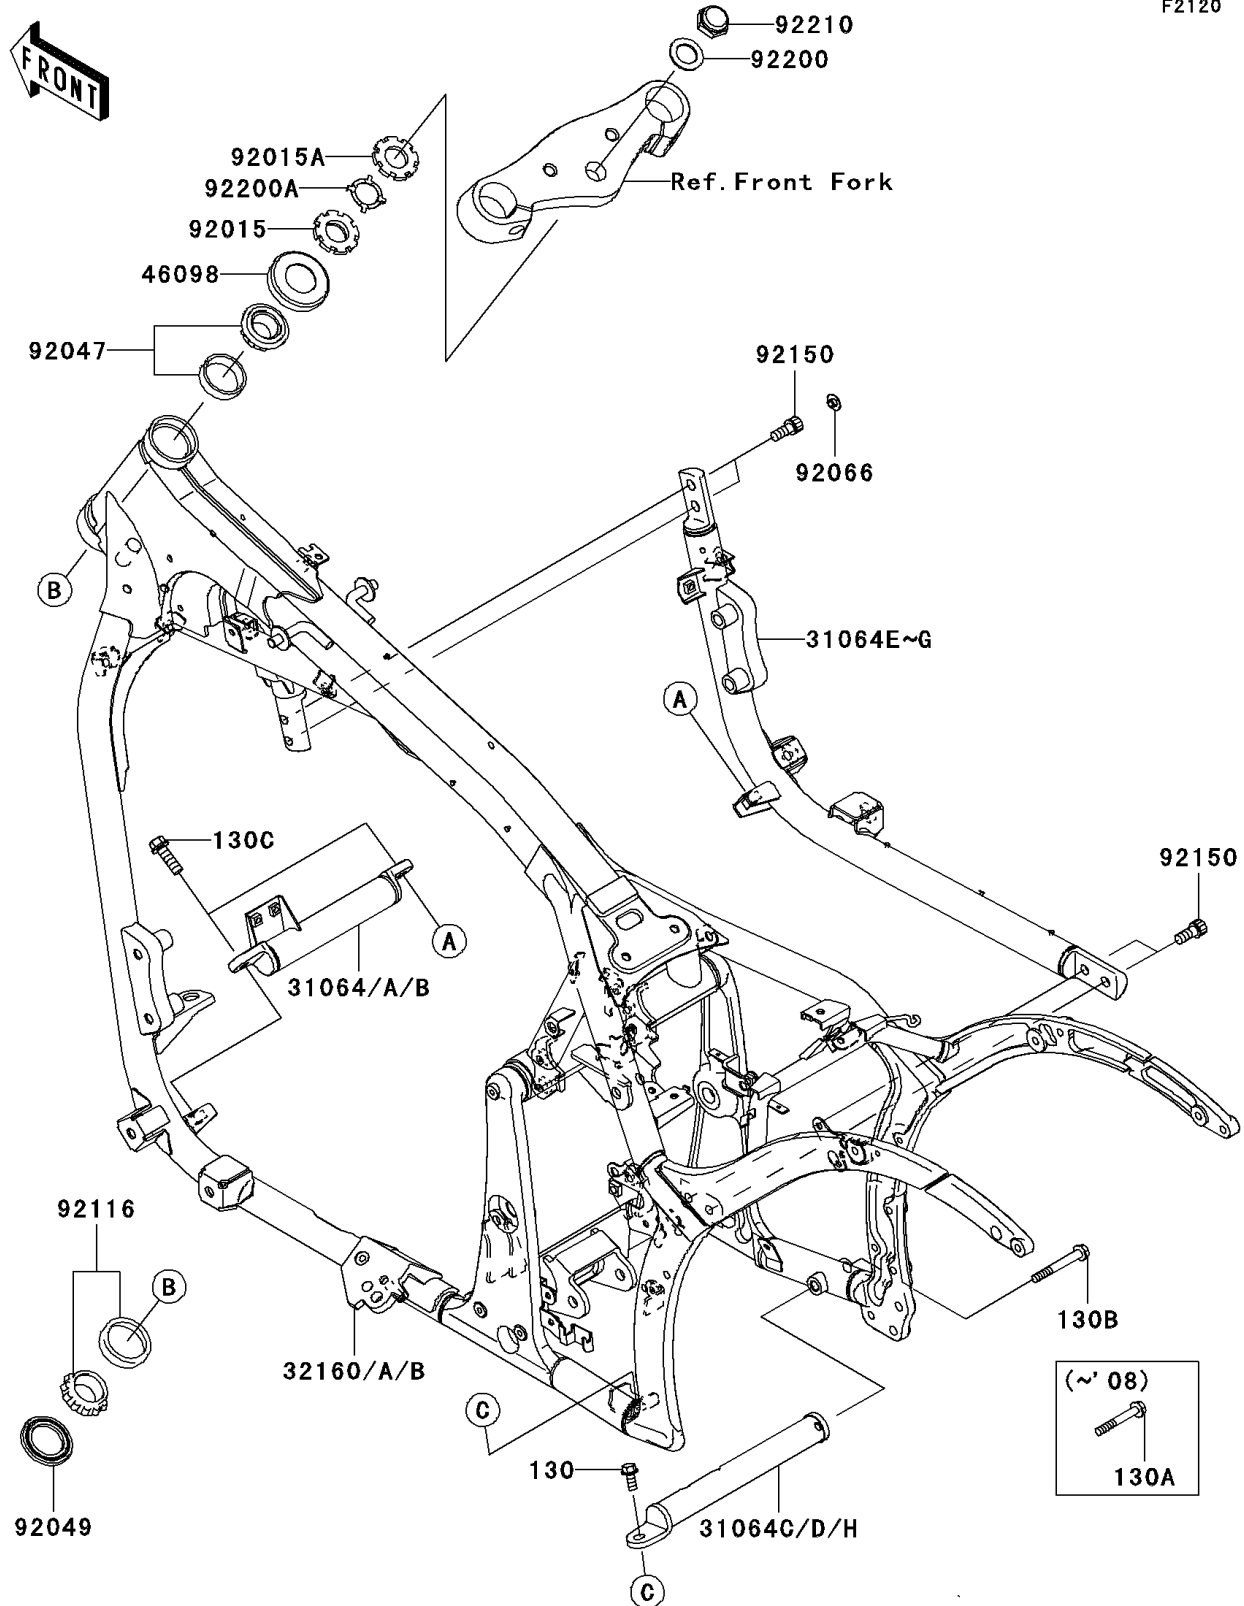

# 2009 Vulcan 900 Custom (European)

## PARTS DIAGRAM

### Frame

F2120

## PARTS LIST

Frame

ITEM NAME	PART NUMBER	QUANTITY
-----------	-------------	----------

---