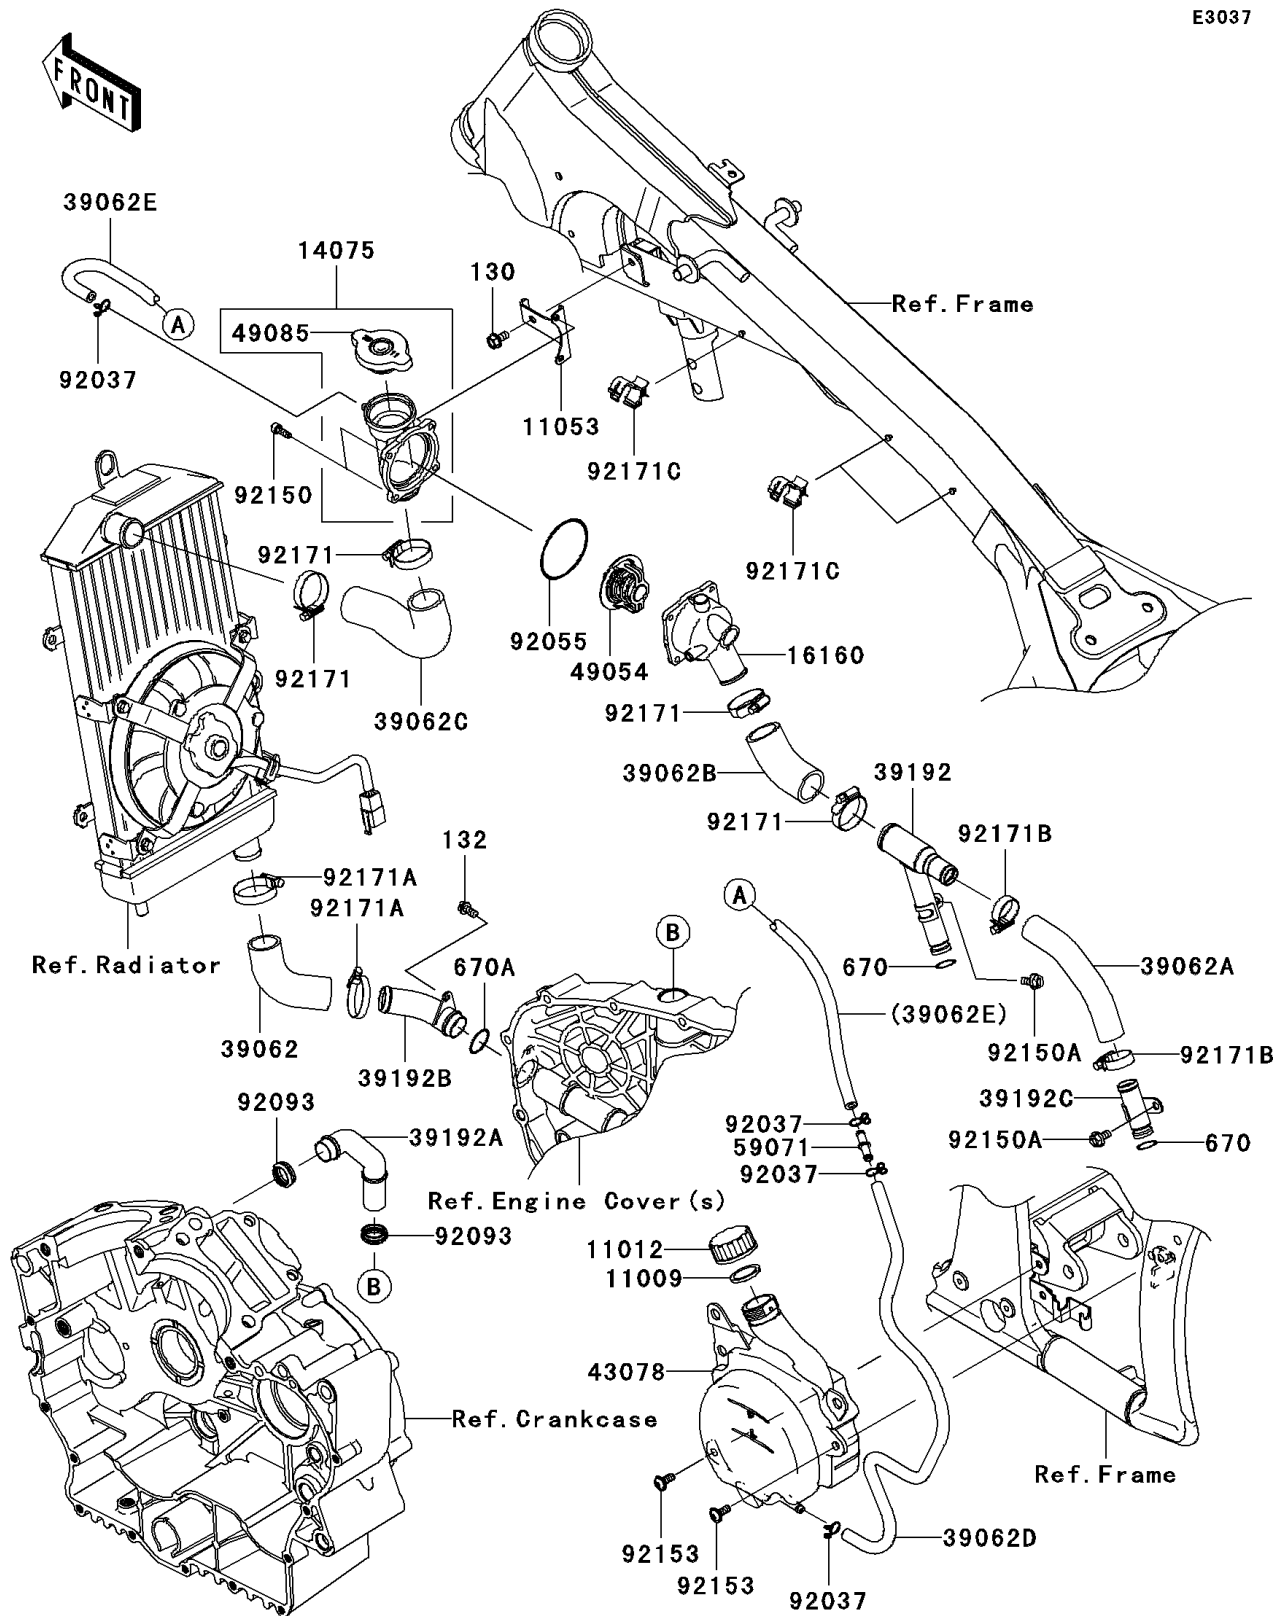

2009 Vulcan 900 Custom (European)

PARTS DIAGRAM

Water Pipe

E3037

2009 Vulcan 900 Custom (European)

PARTS LIST

Water Pipe

ITEM NAME	PART NUMBER	QUANTITY
-----------	-------------	----------
