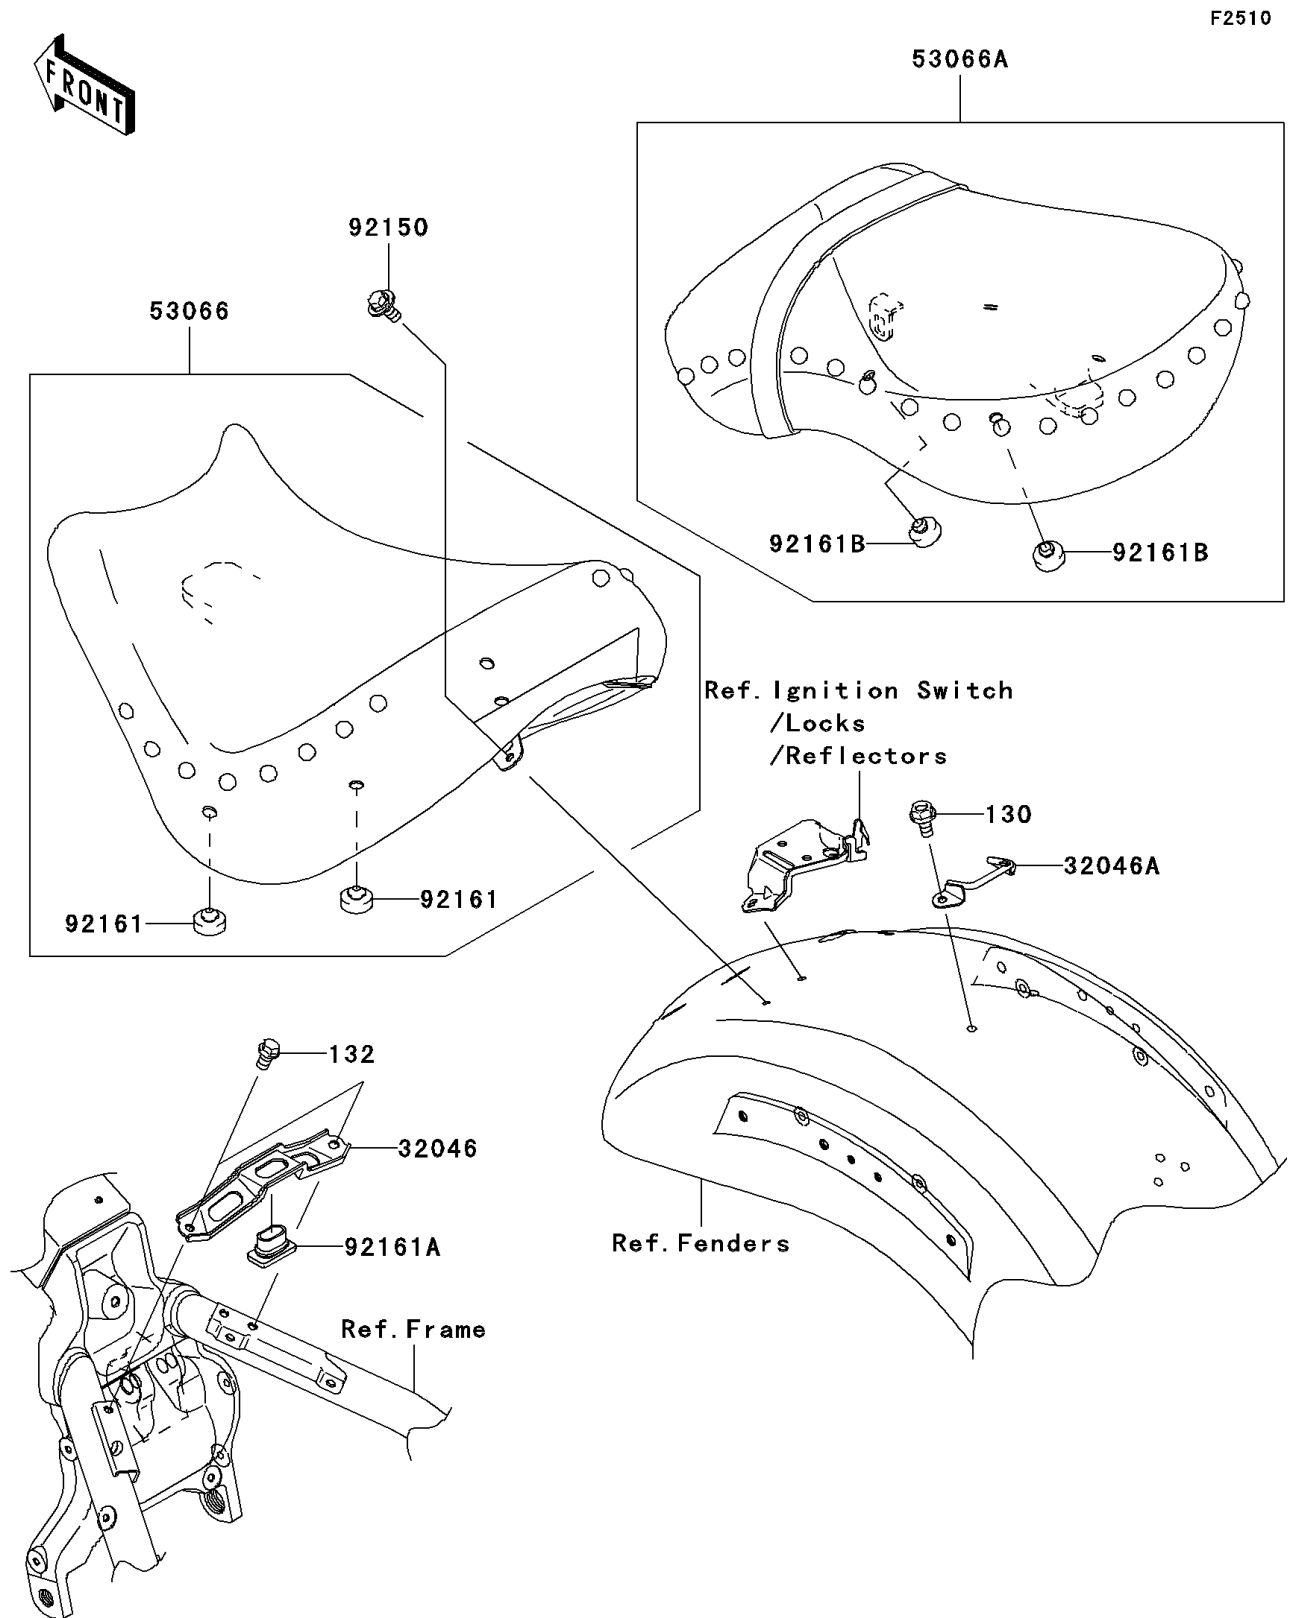

2008 Vulcan® 2000 Classic LT

PARTS DIAGRAM

Seat

2008 Vulcan® 2000 Classic LT

PARTS LIST

Seat

ITEM NAME	PART NUMBER	QUANTITY
-----------	-------------	----------
