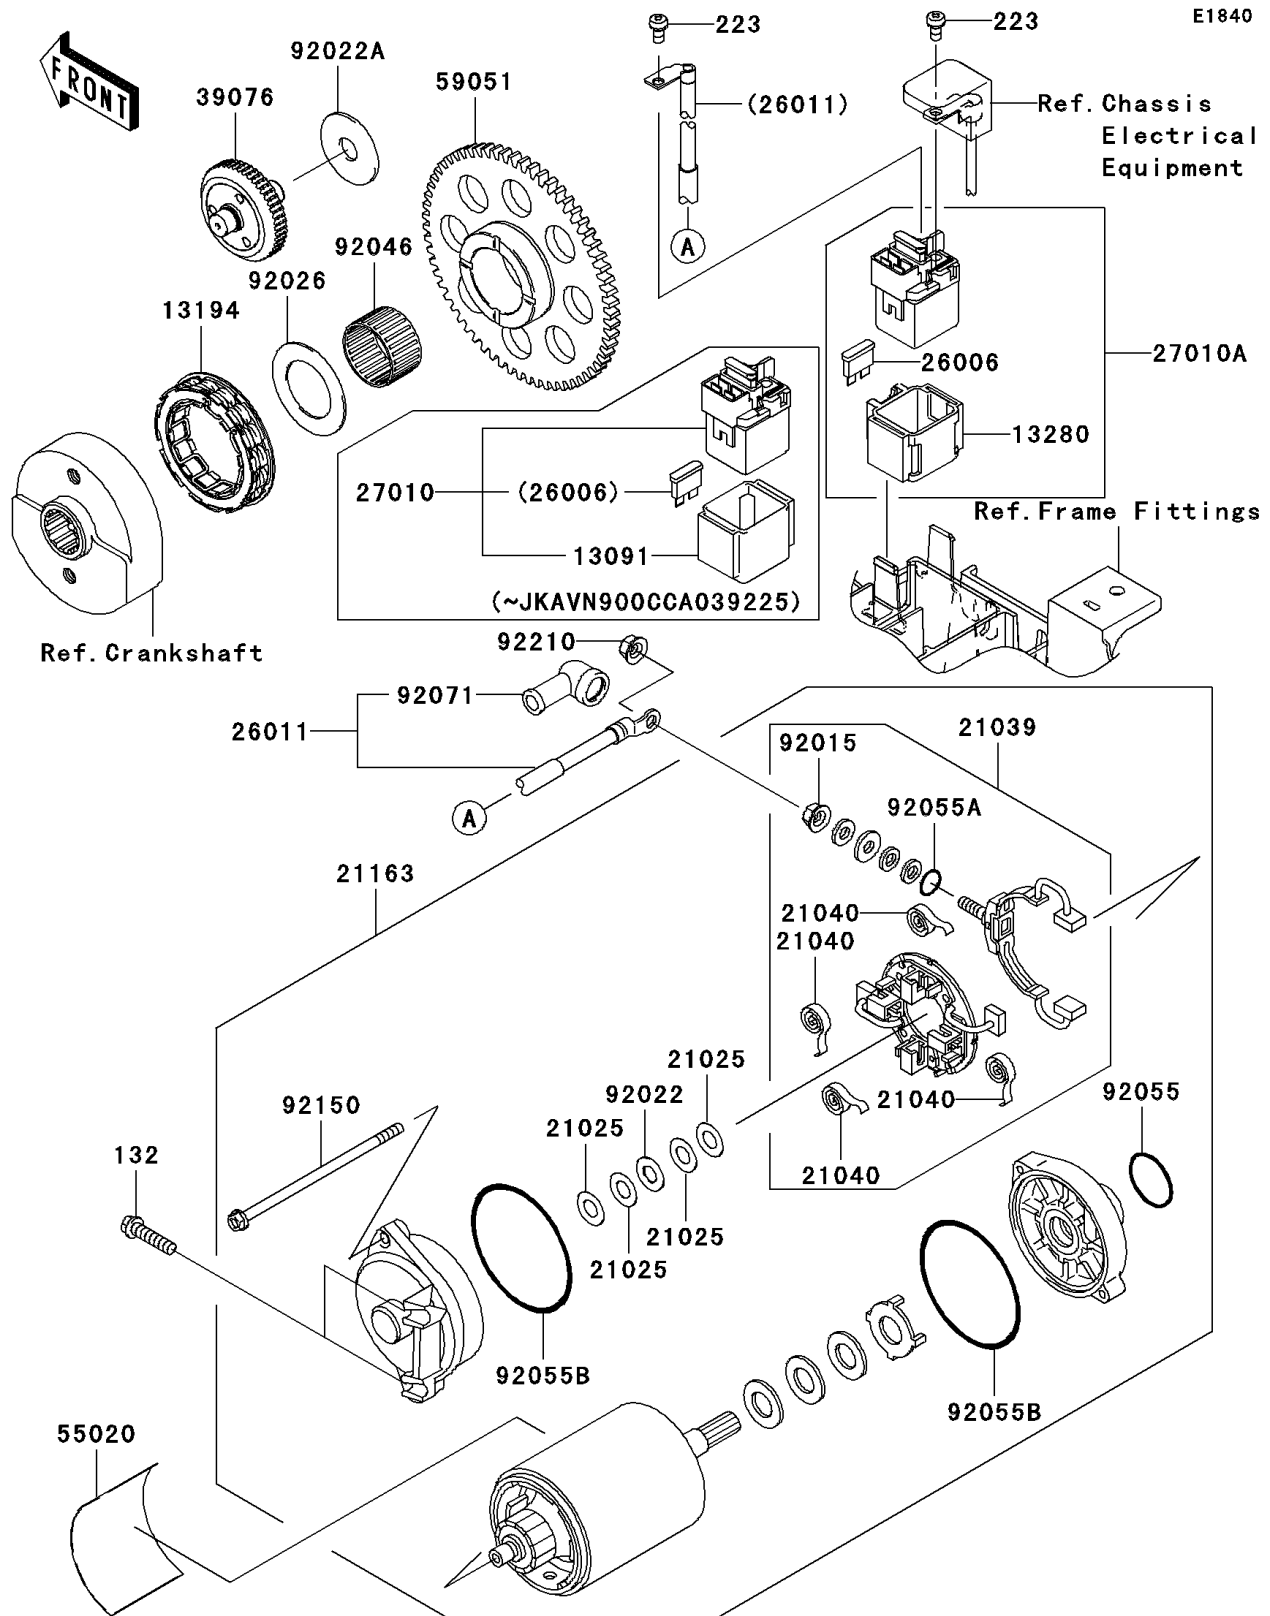

2009 Vulcan 900 Custom (European)

PARTS DIAGRAM

Starter Motor

2009 Vulcan 900 Custom (European)

PARTS LIST

Starter Motor

ITEM NAME	PART NUMBER	QUANTITY
-----------	-------------	----------
