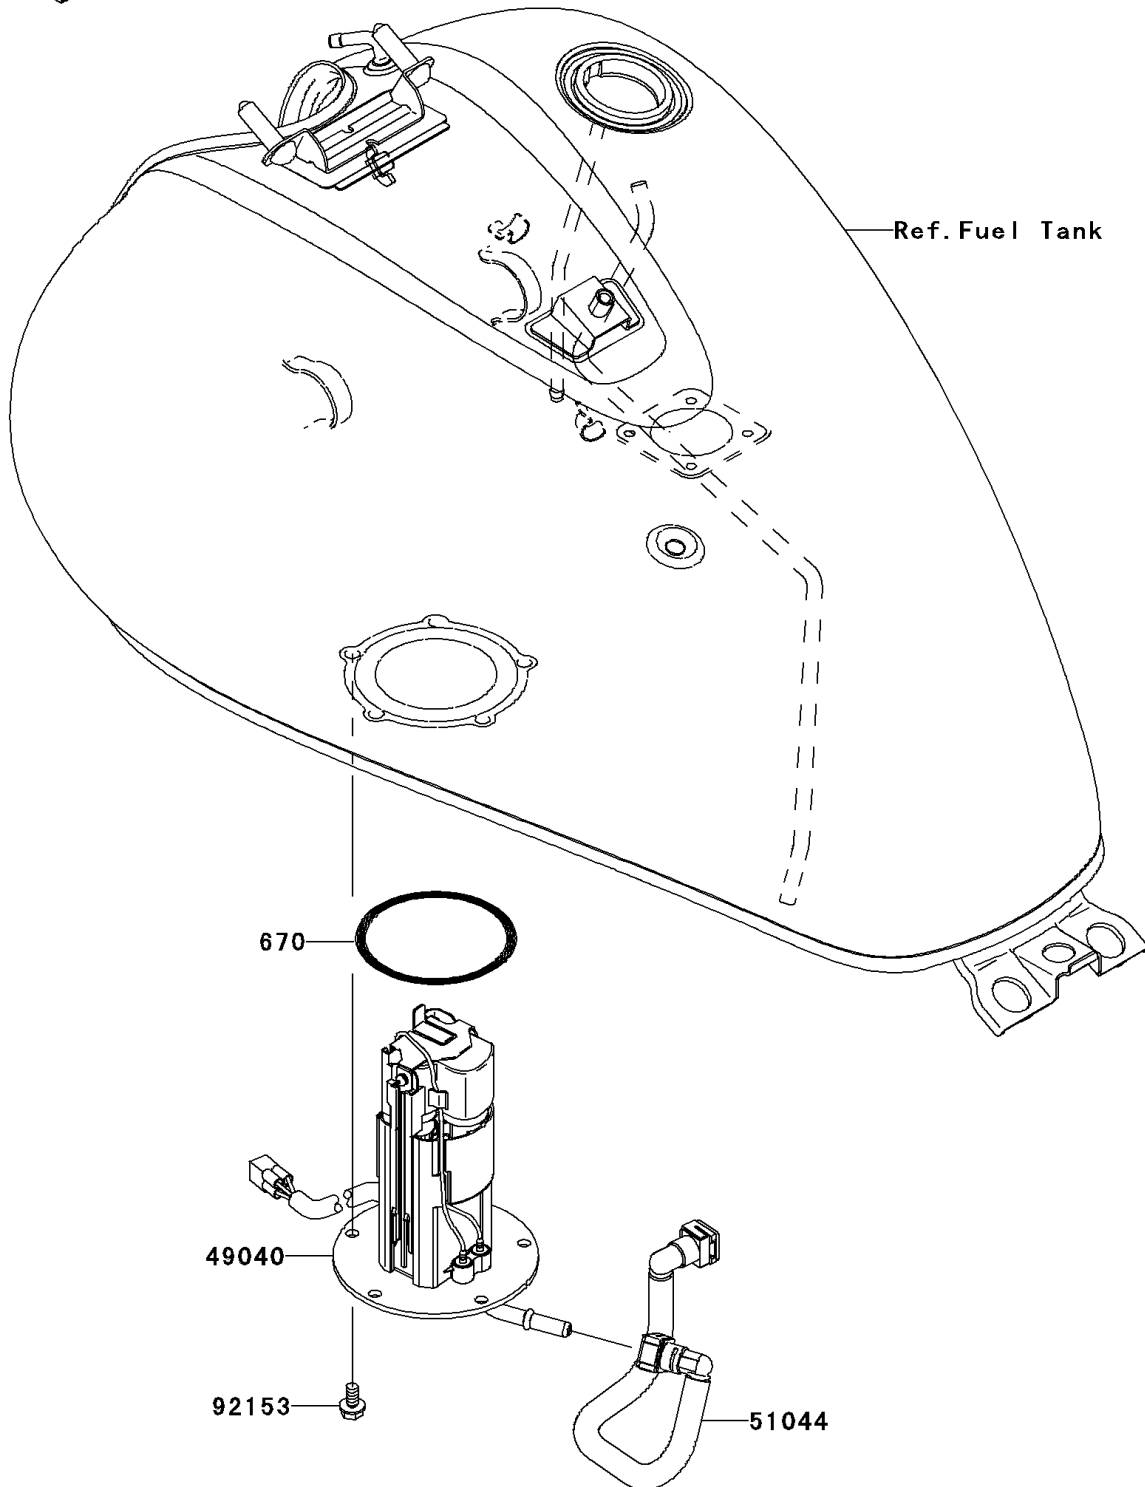

2009 Vulcan 900 Custom (European)

PARTS DIAGRAM

Fuel Pump

E1520

2009 Vulcan 900 Custom (European)

PARTS LIST

Fuel Pump

ITEM NAME	PART NUMBER	QUANTITY
-----------	-------------	----------
