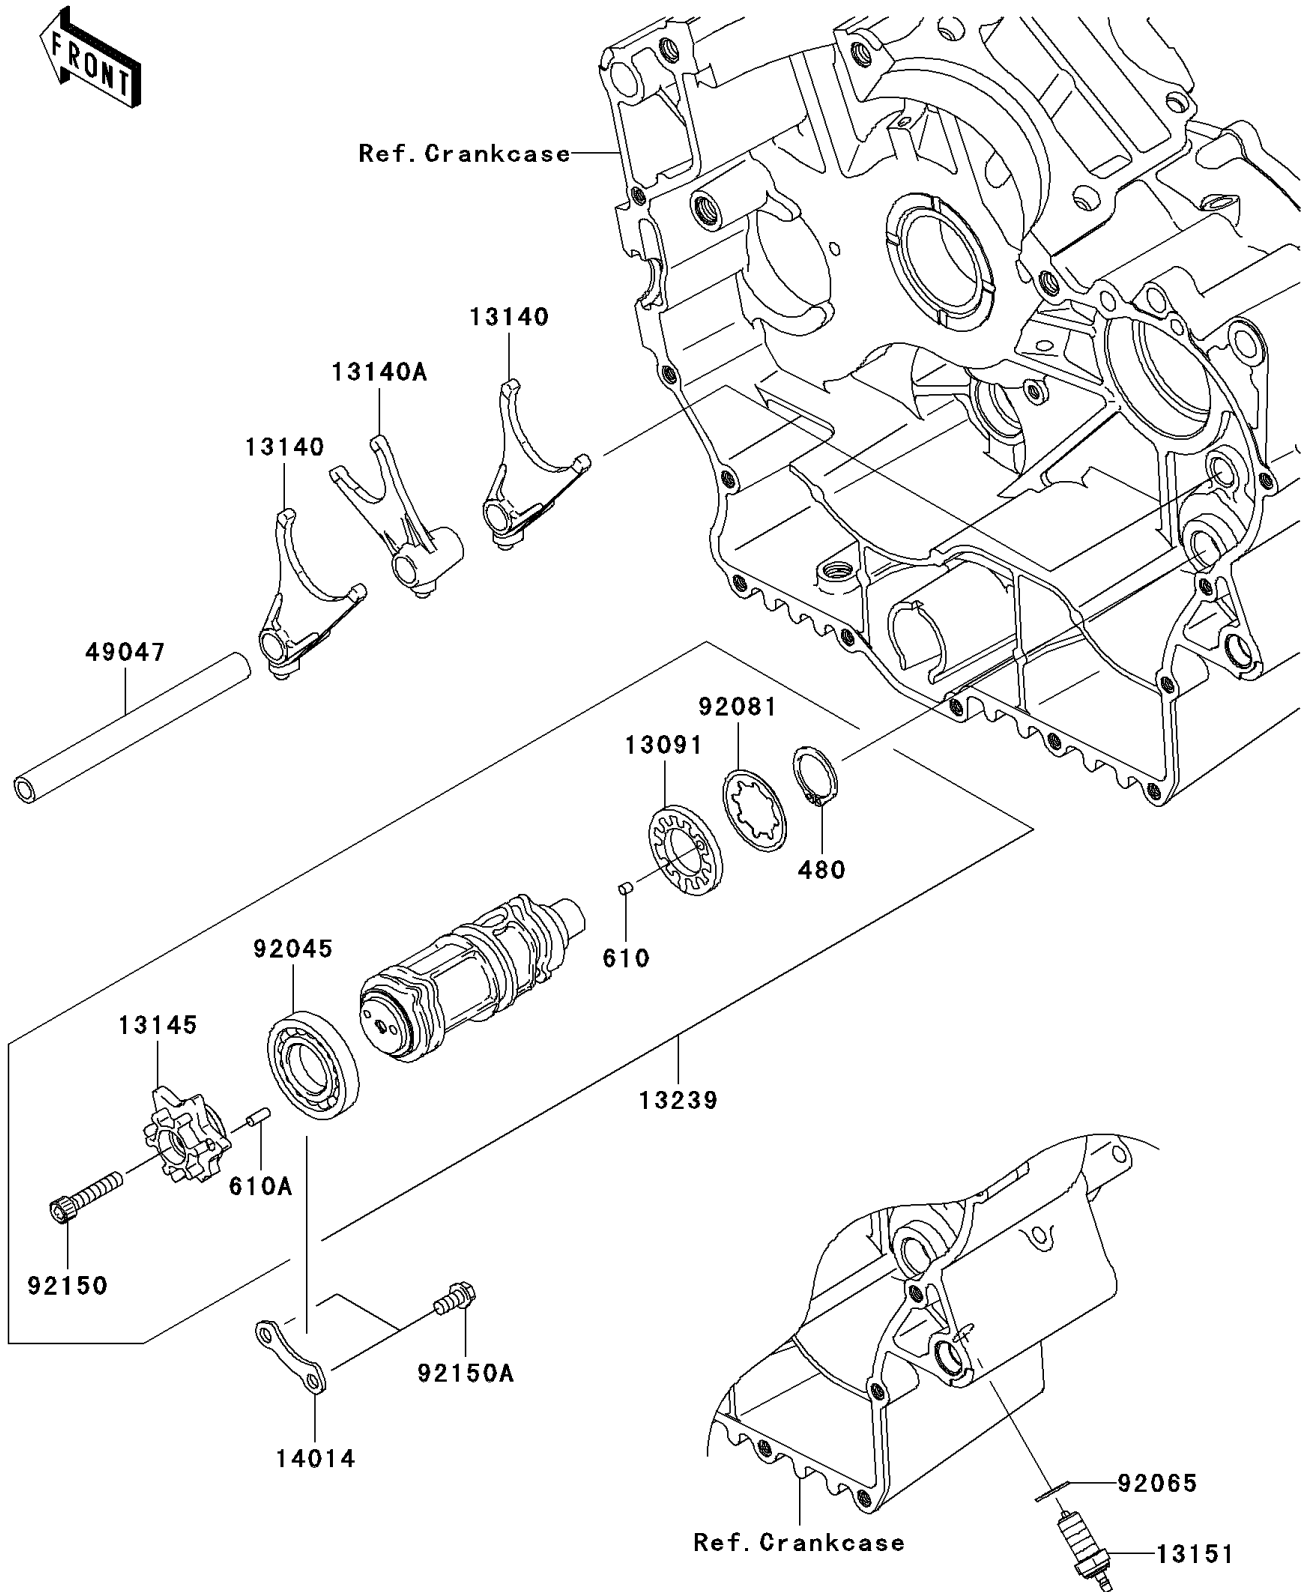

2009 Vulcan 900 Custom (European)

PARTS DIAGRAM

Gear Change Drum/Shift Fork(s)

E1362

2009 Vulcan 900 Custom (European)

PARTS LIST

Gear Change Drum/Shift Fork(s)

ITEM NAME

PART NUMBER

QUANTITY
