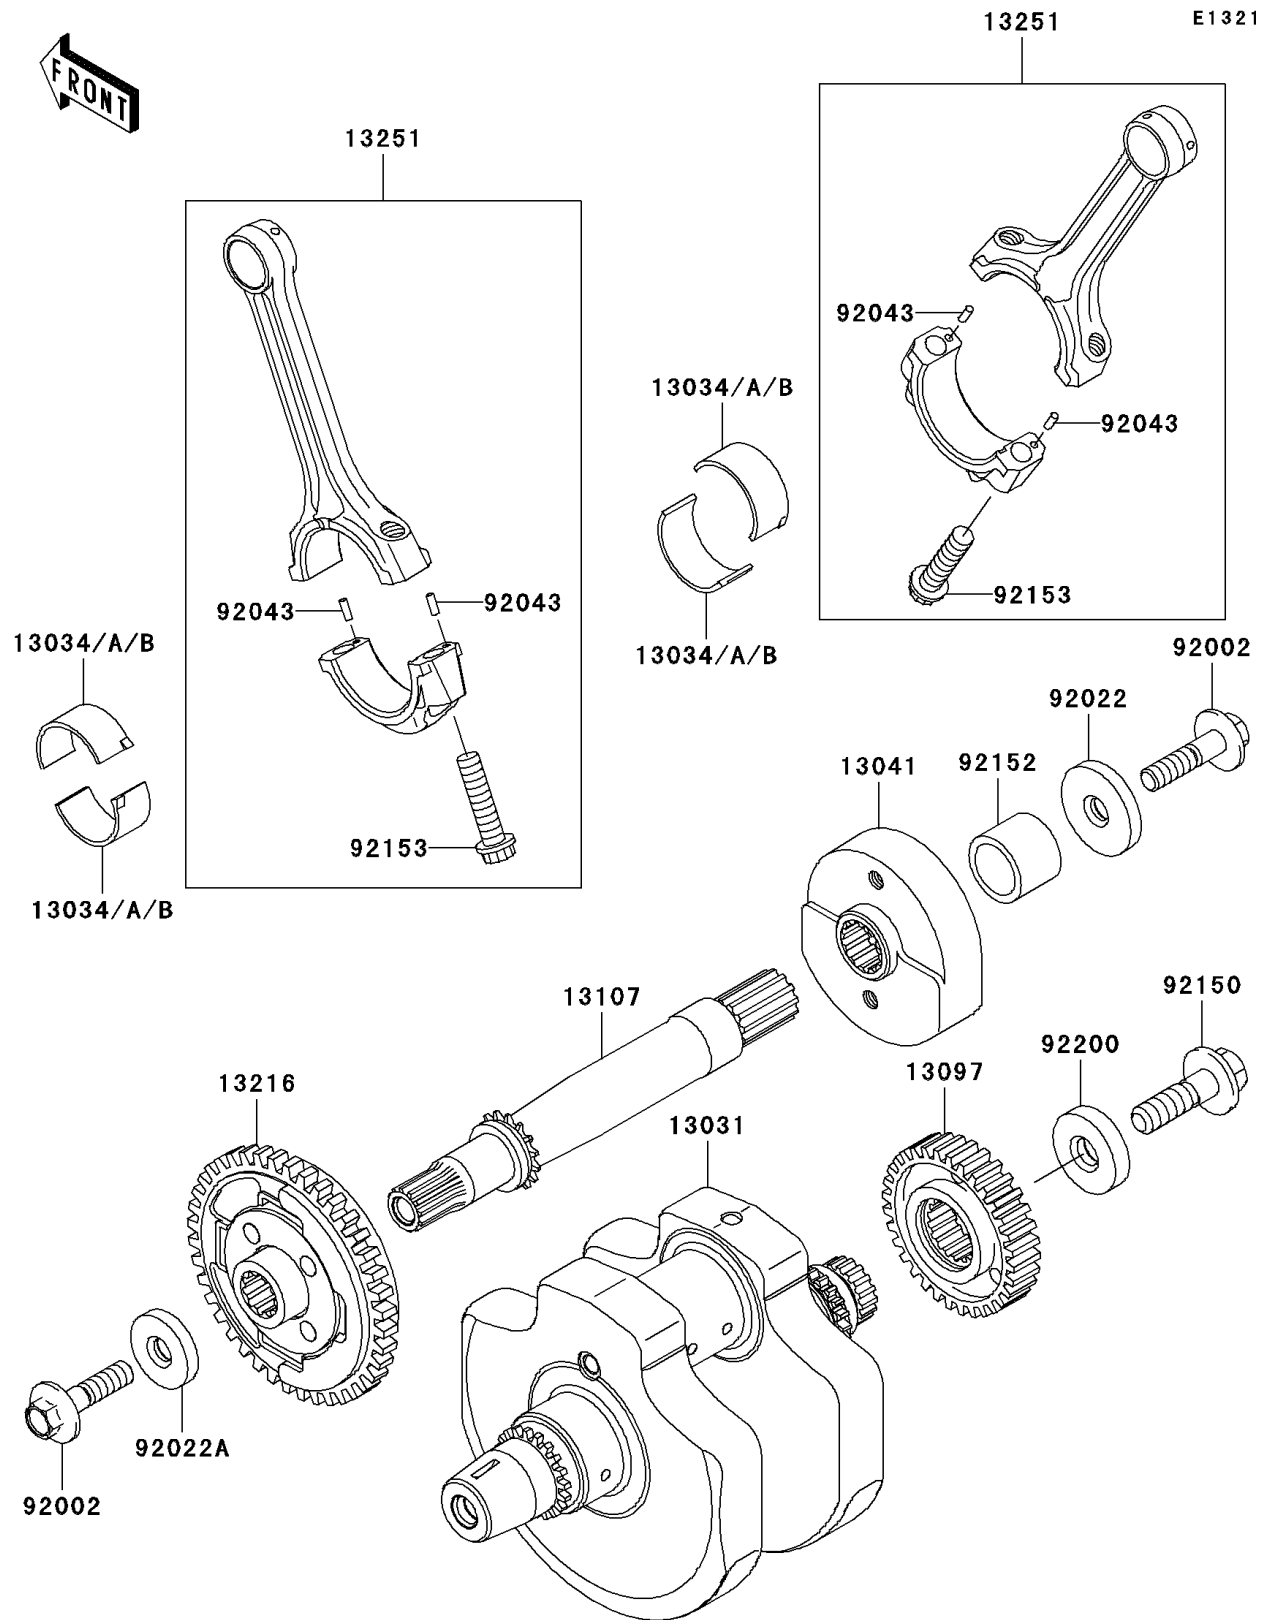

2009 Vulcan 900 Custom (European)

PARTS DIAGRAM

Crankshaft

2009 Vulcan 900 Custom (European)

PARTS LIST

Crankshaft

ITEM NAME	PART NUMBER	QUANTITY
-----------	-------------	----------
