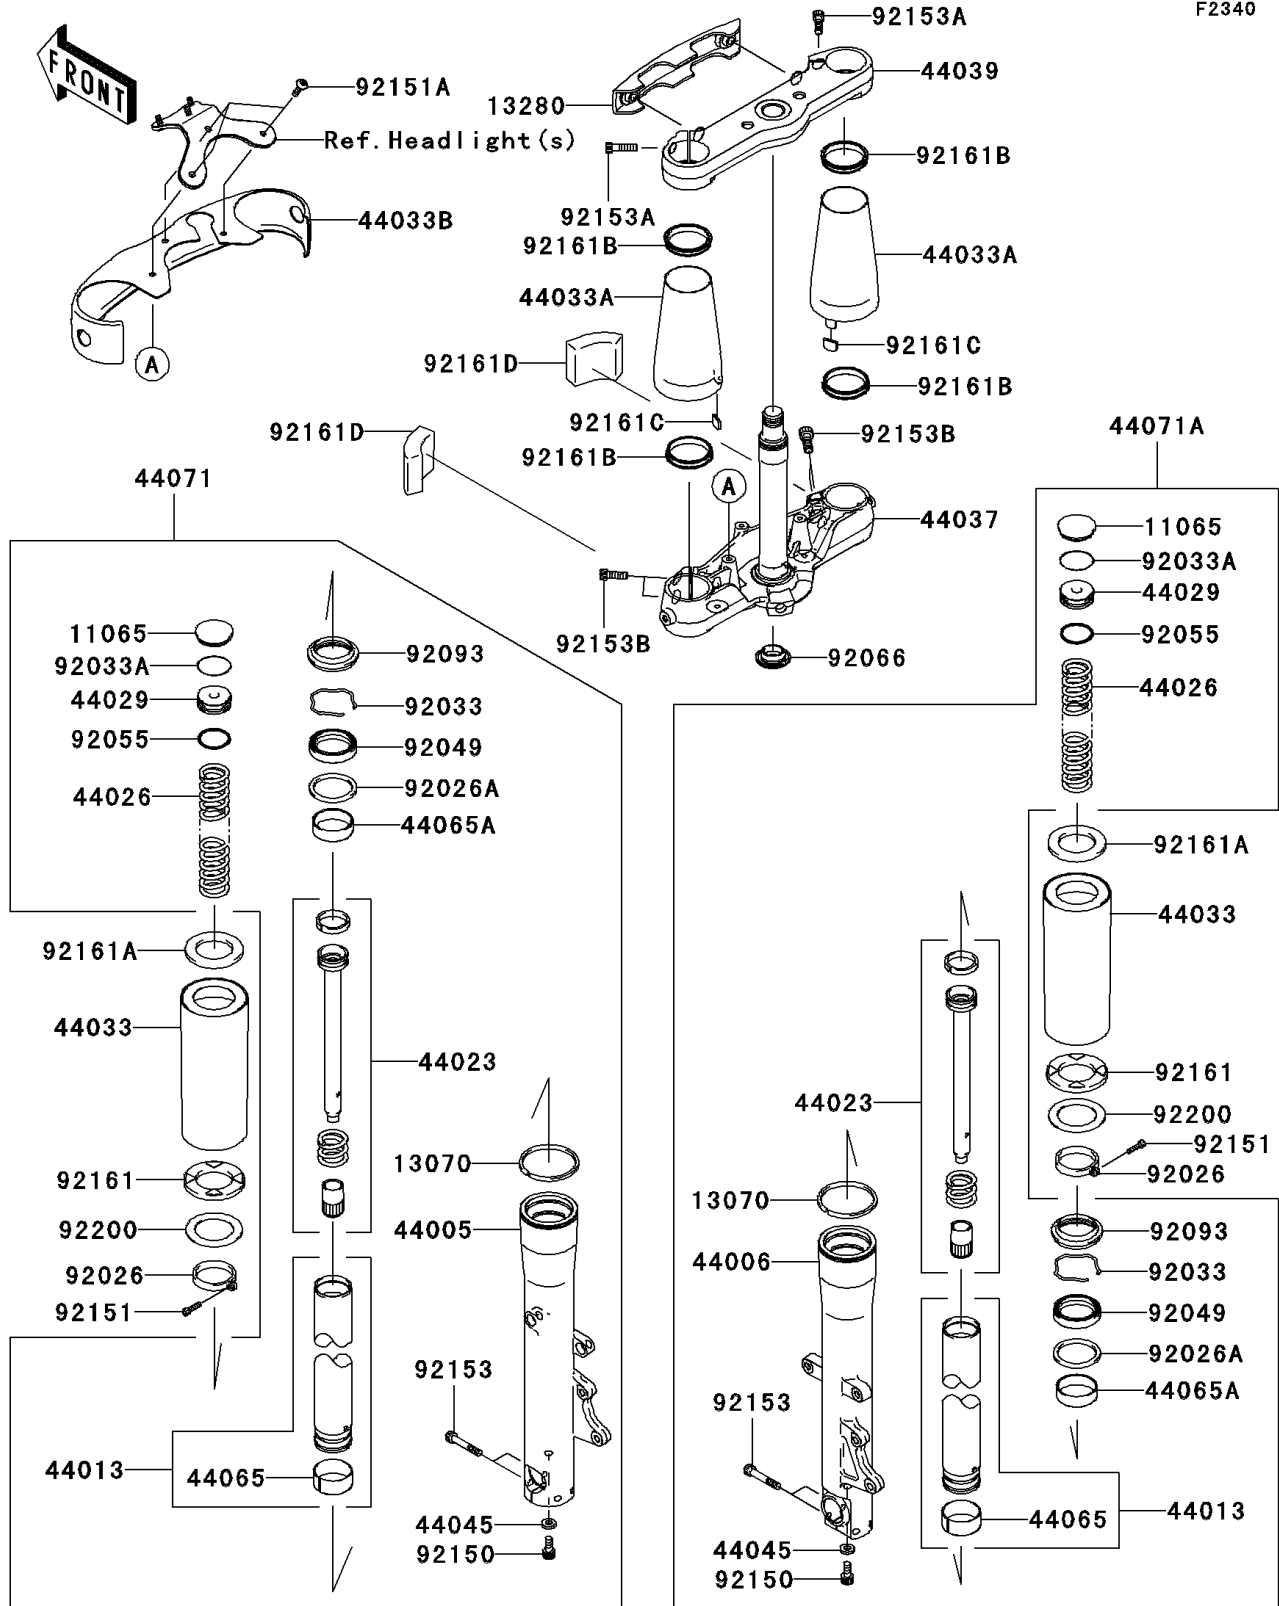

2009 Vulcan® 2000 Classic LT

PARTS DIAGRAM

Front Fork

F2340

2009 Vulcan[®] 2000 Classic LT

PARTS LIST

Front Fork

ITEM NAME	PART NUMBER	QUANTITY
-----------	-------------	----------
