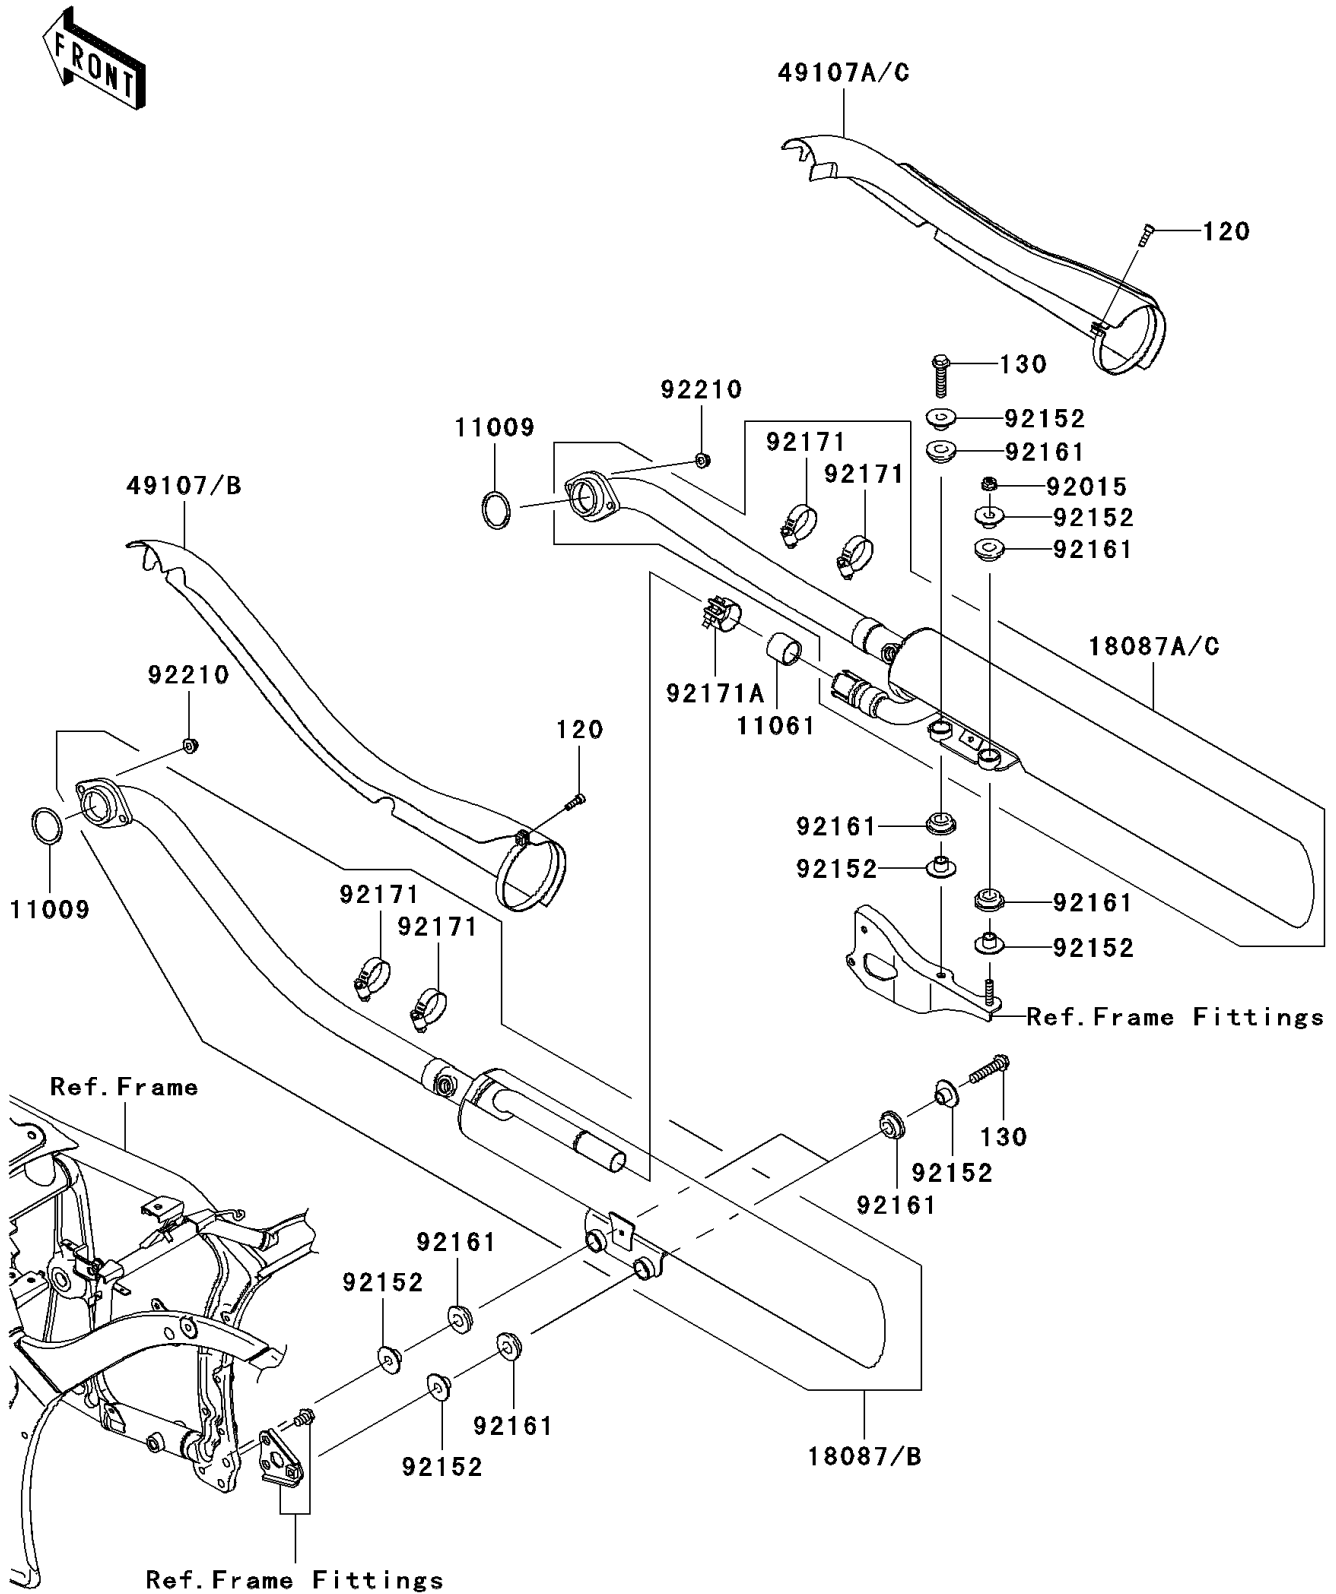

2009 Vulcan 900 Custom (European)

PARTS DIAGRAM

Muffler(s)

E1140

2009 Vulcan 900 Custom (European)

PARTS LIST

Muffler(s)

ITEM NAME

PART NUMBER

QUANTITY
