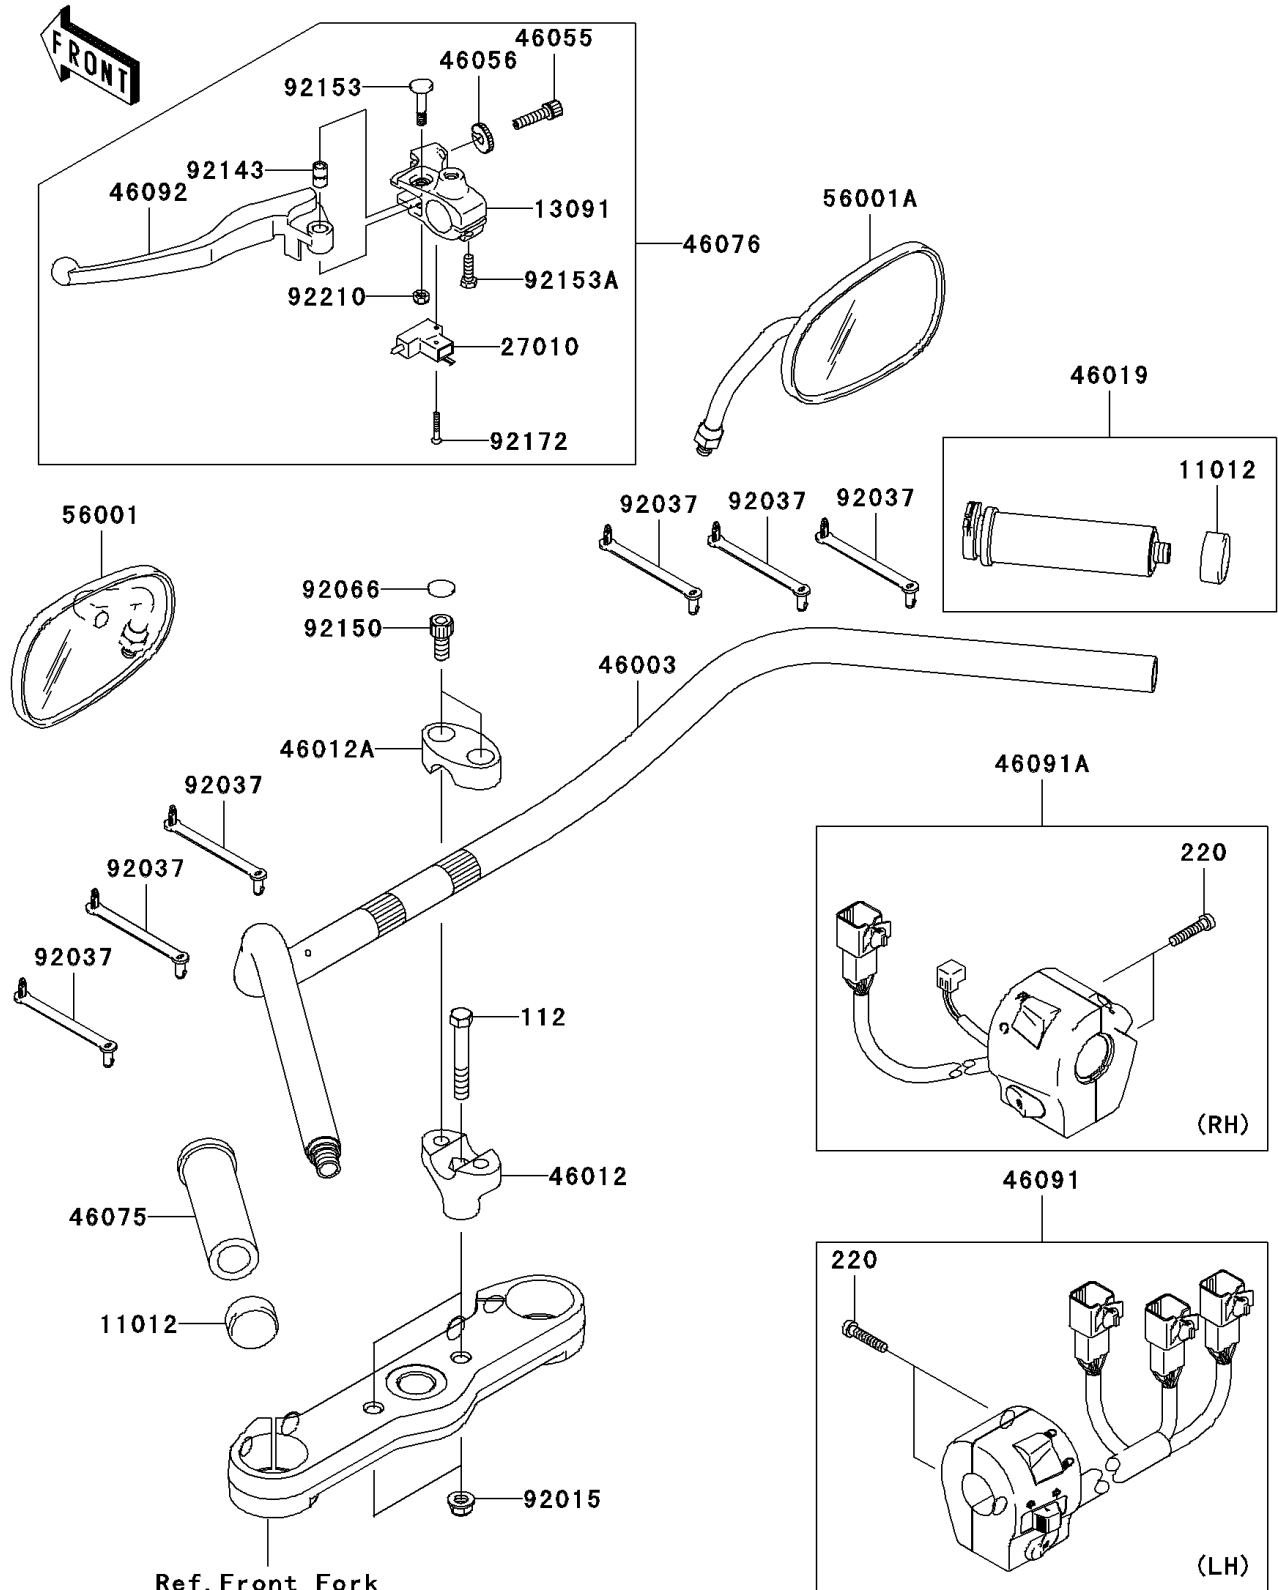

2009 Vulcan® 2000 Classic LT

PARTS DIAGRAM

Handlebar

F2310

2009 Vulcan® 2000 Classic LT

PARTS LIST

Handlebar

ITEM NAME	PART NUMBER	QUANTITY
-----------	-------------	----------
