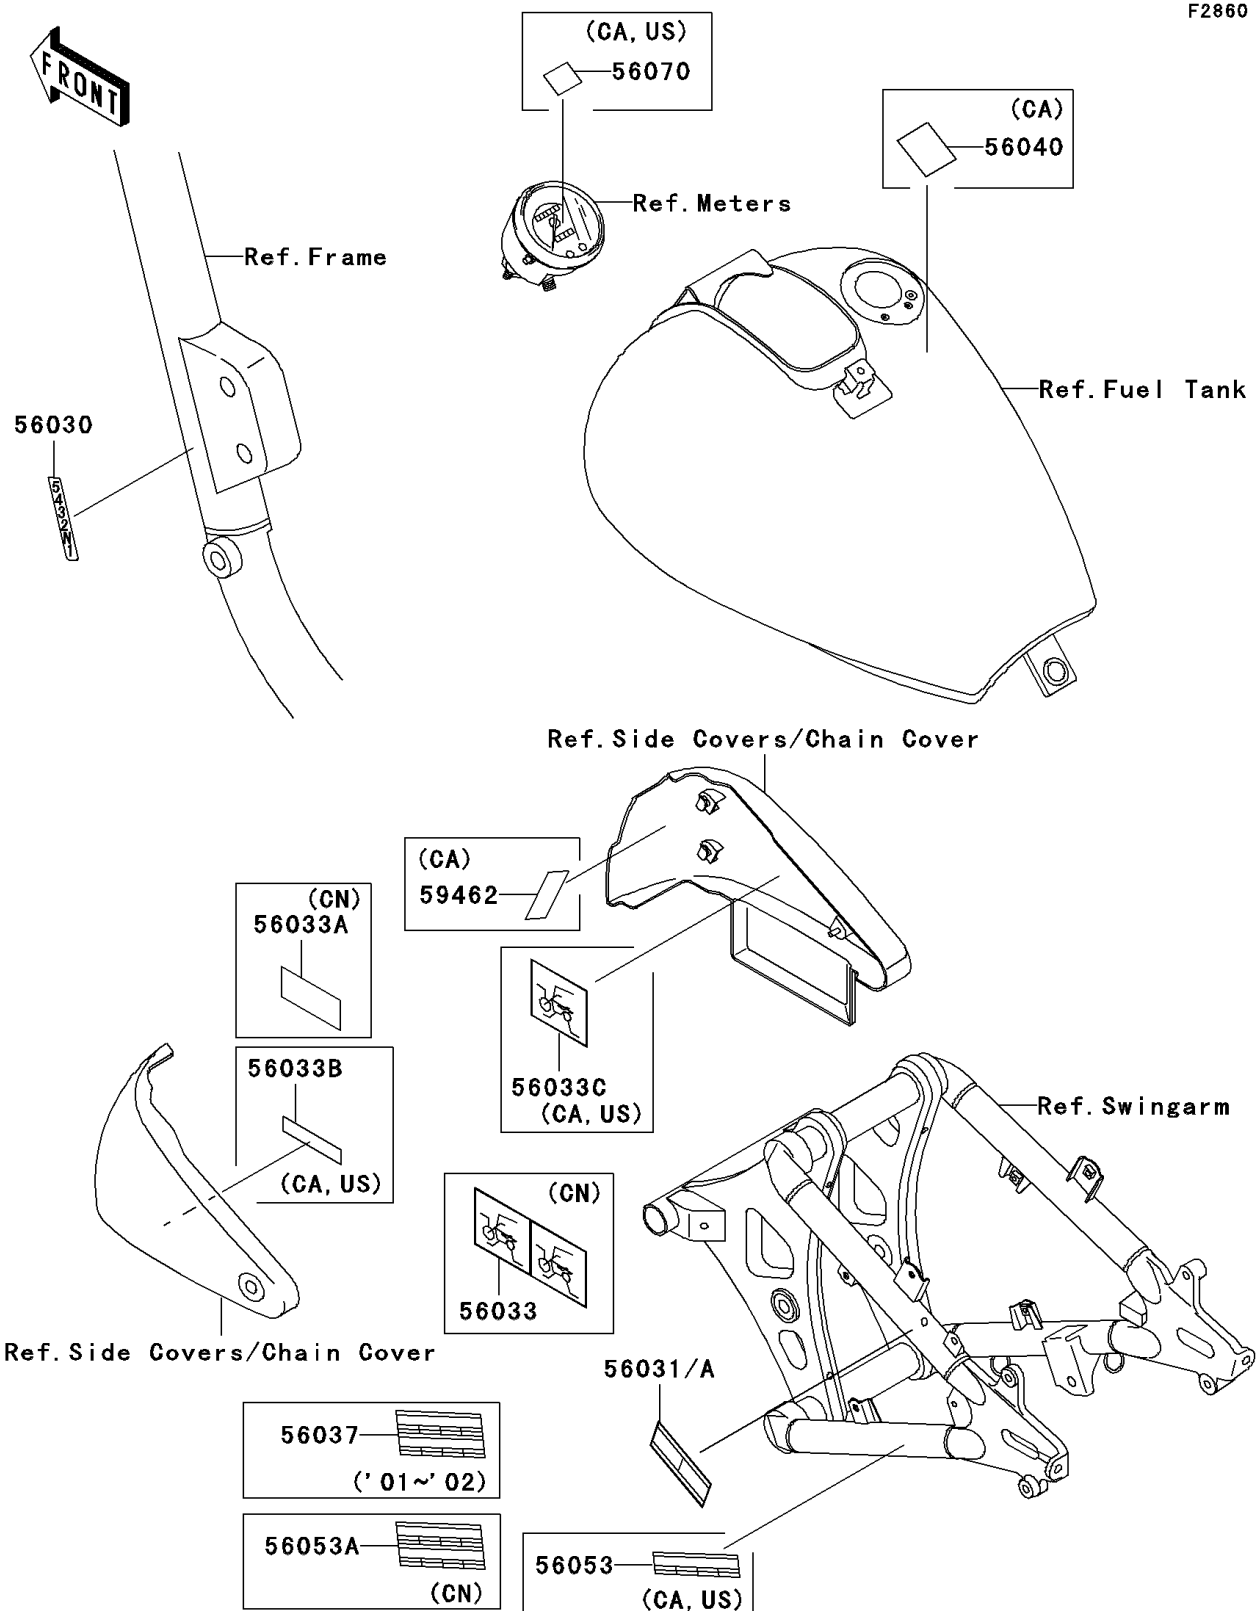

2005 Vulcan 800 Drifter

PARTS DIAGRAM

Labels

2005 Vulcan 800 Drifter

PARTS LIST

Labels

ITEM NAME

PART NUMBER

QUANTITY
