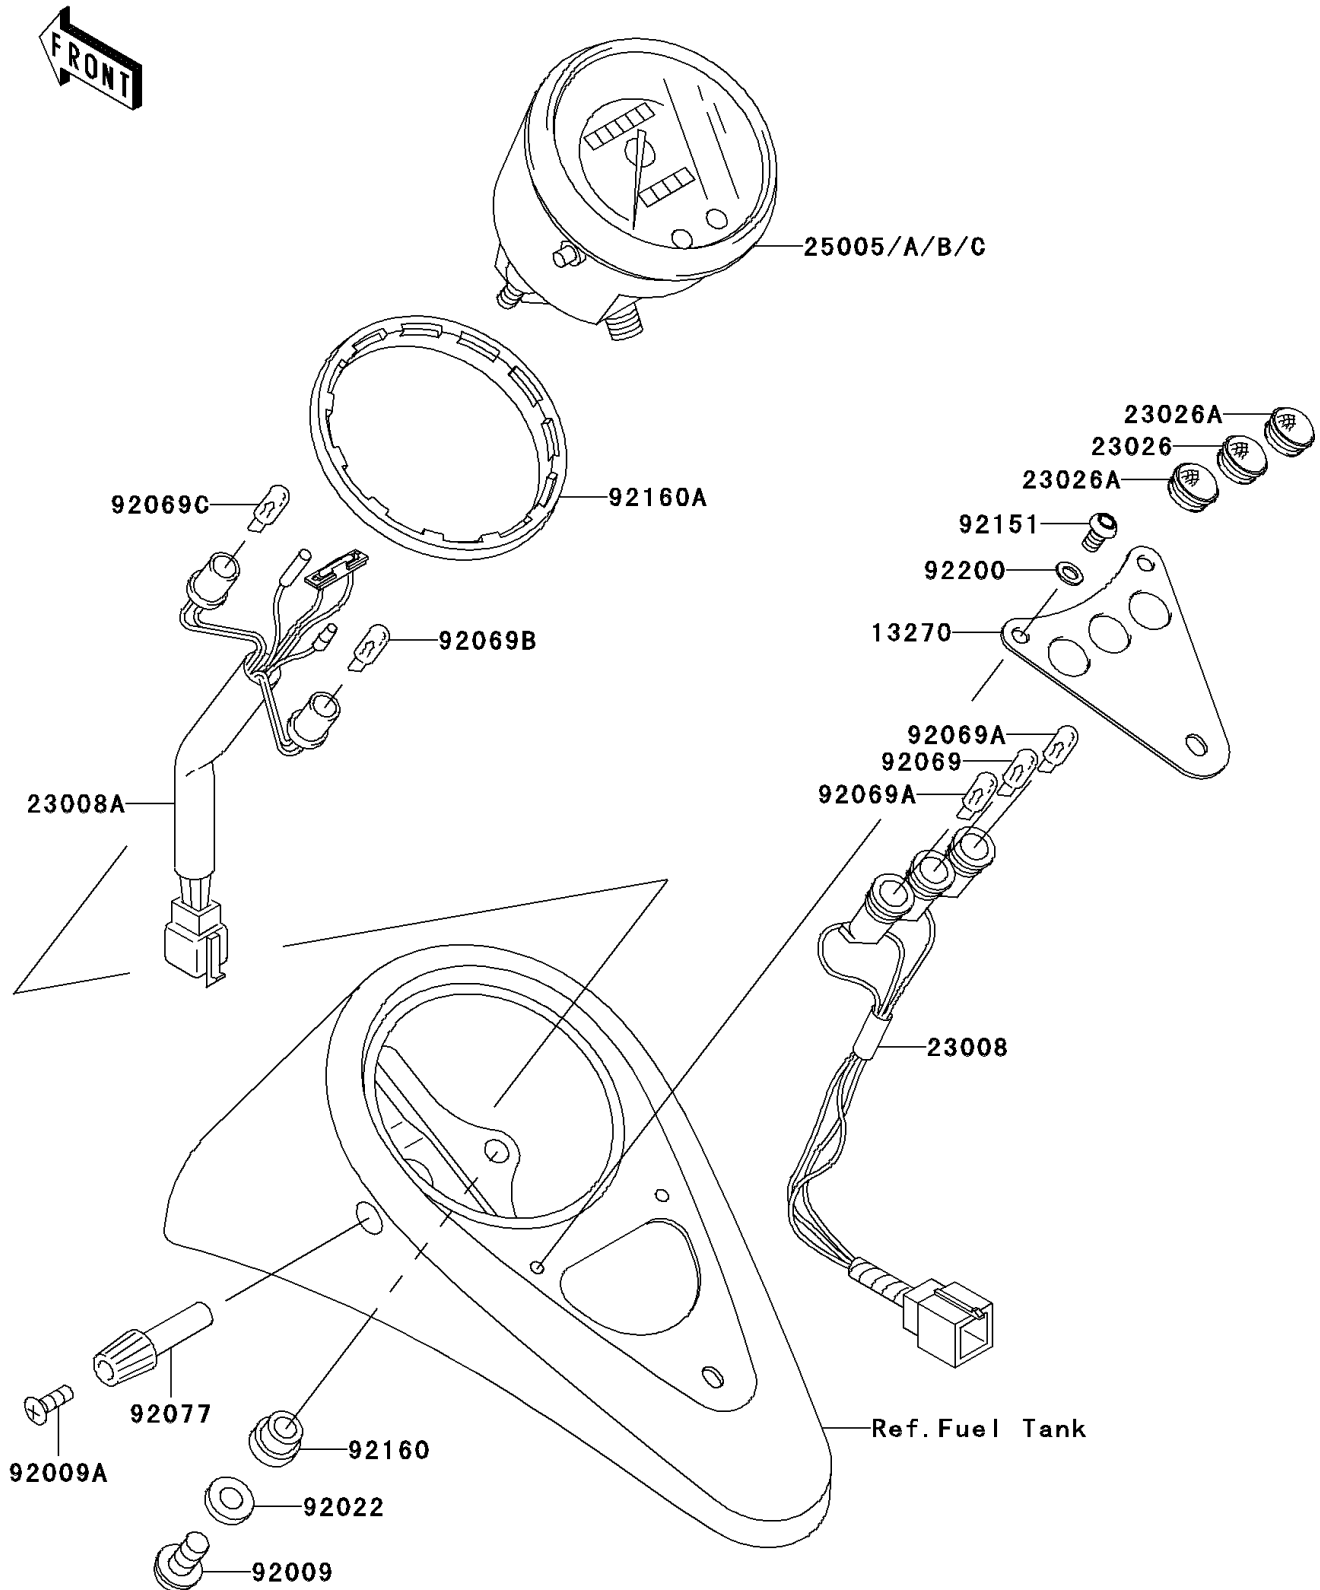

2002 Vulcan 800 Drifter

PARTS DIAGRAM

Meter(s)

F2530

2002 Vulcan 800 Drifter

PARTS LIST

Meter(s)

ITEM NAME	PART NUMBER	QUANTITY
-----------	-------------	----------
