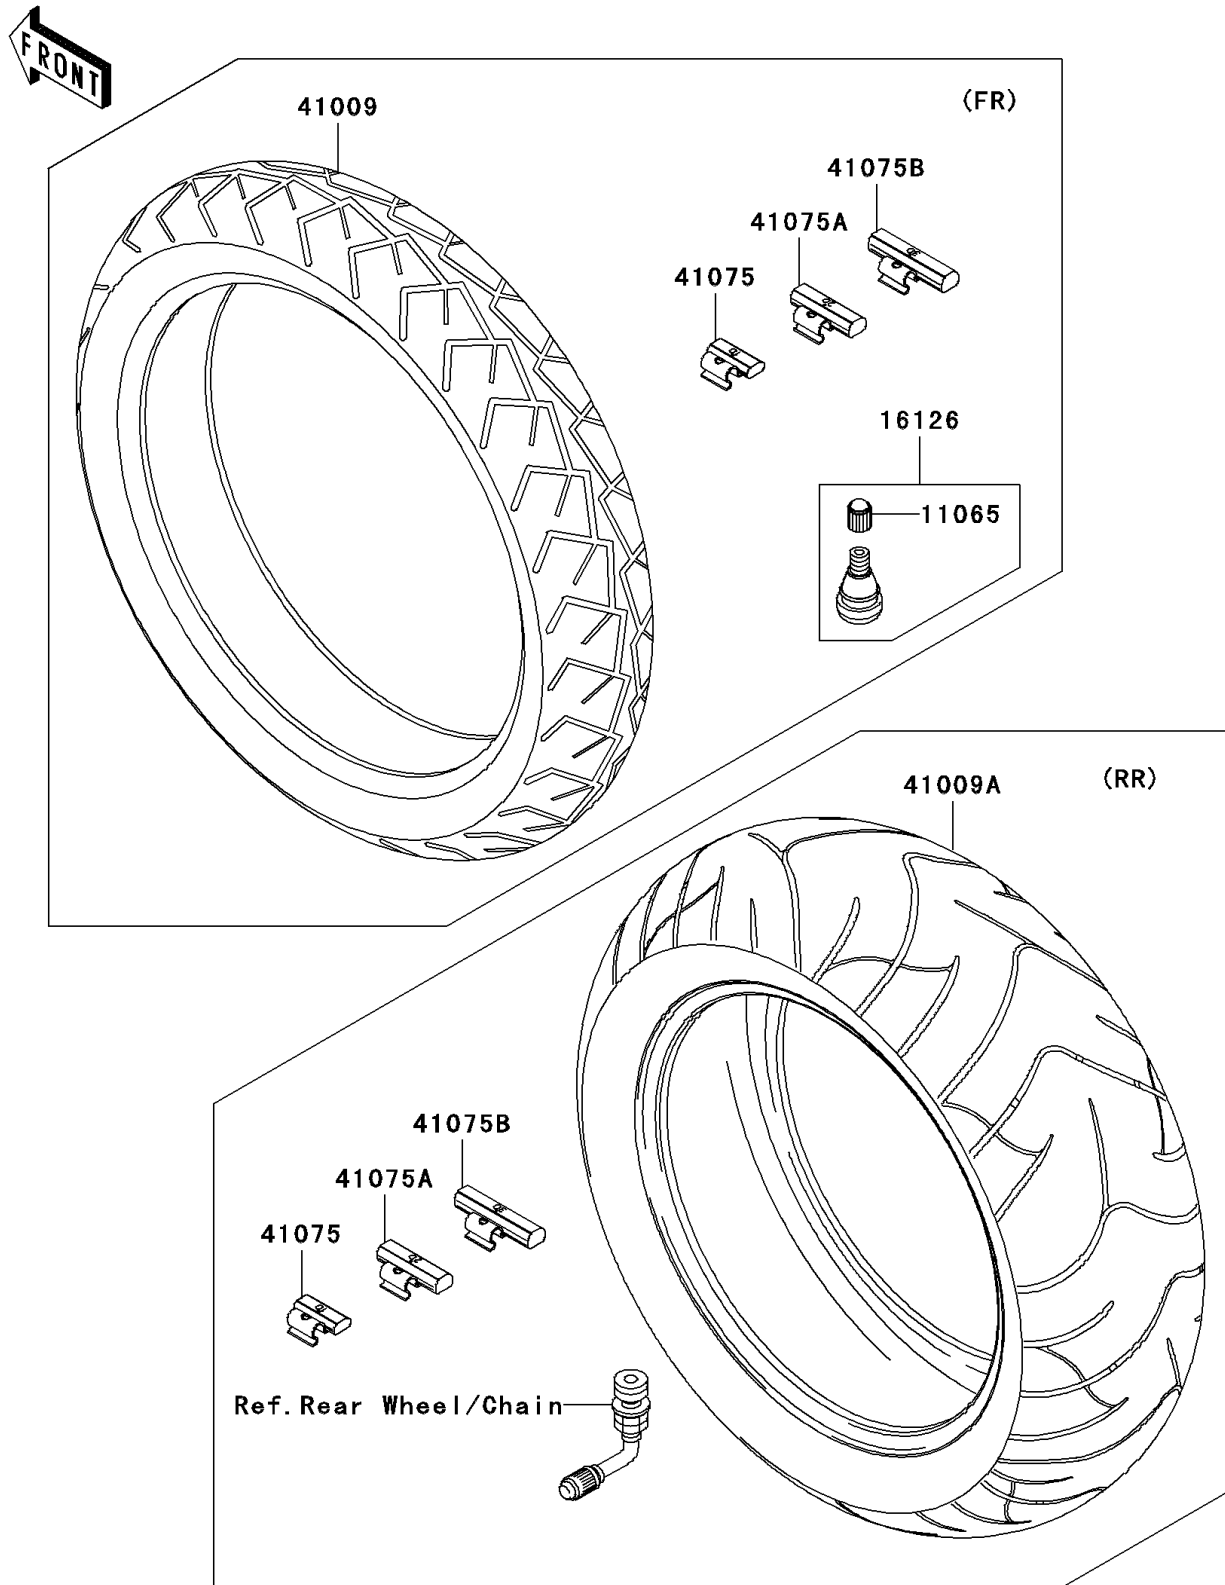

2008 Vulcan® 2000 Classic LT

PARTS DIAGRAM

Tires

F2210

2008 Vulcan[®] 2000 Classic LT

PARTS LIST

Tires

ITEM NAME	PART NUMBER	QUANTITY
-----------	-------------	----------
