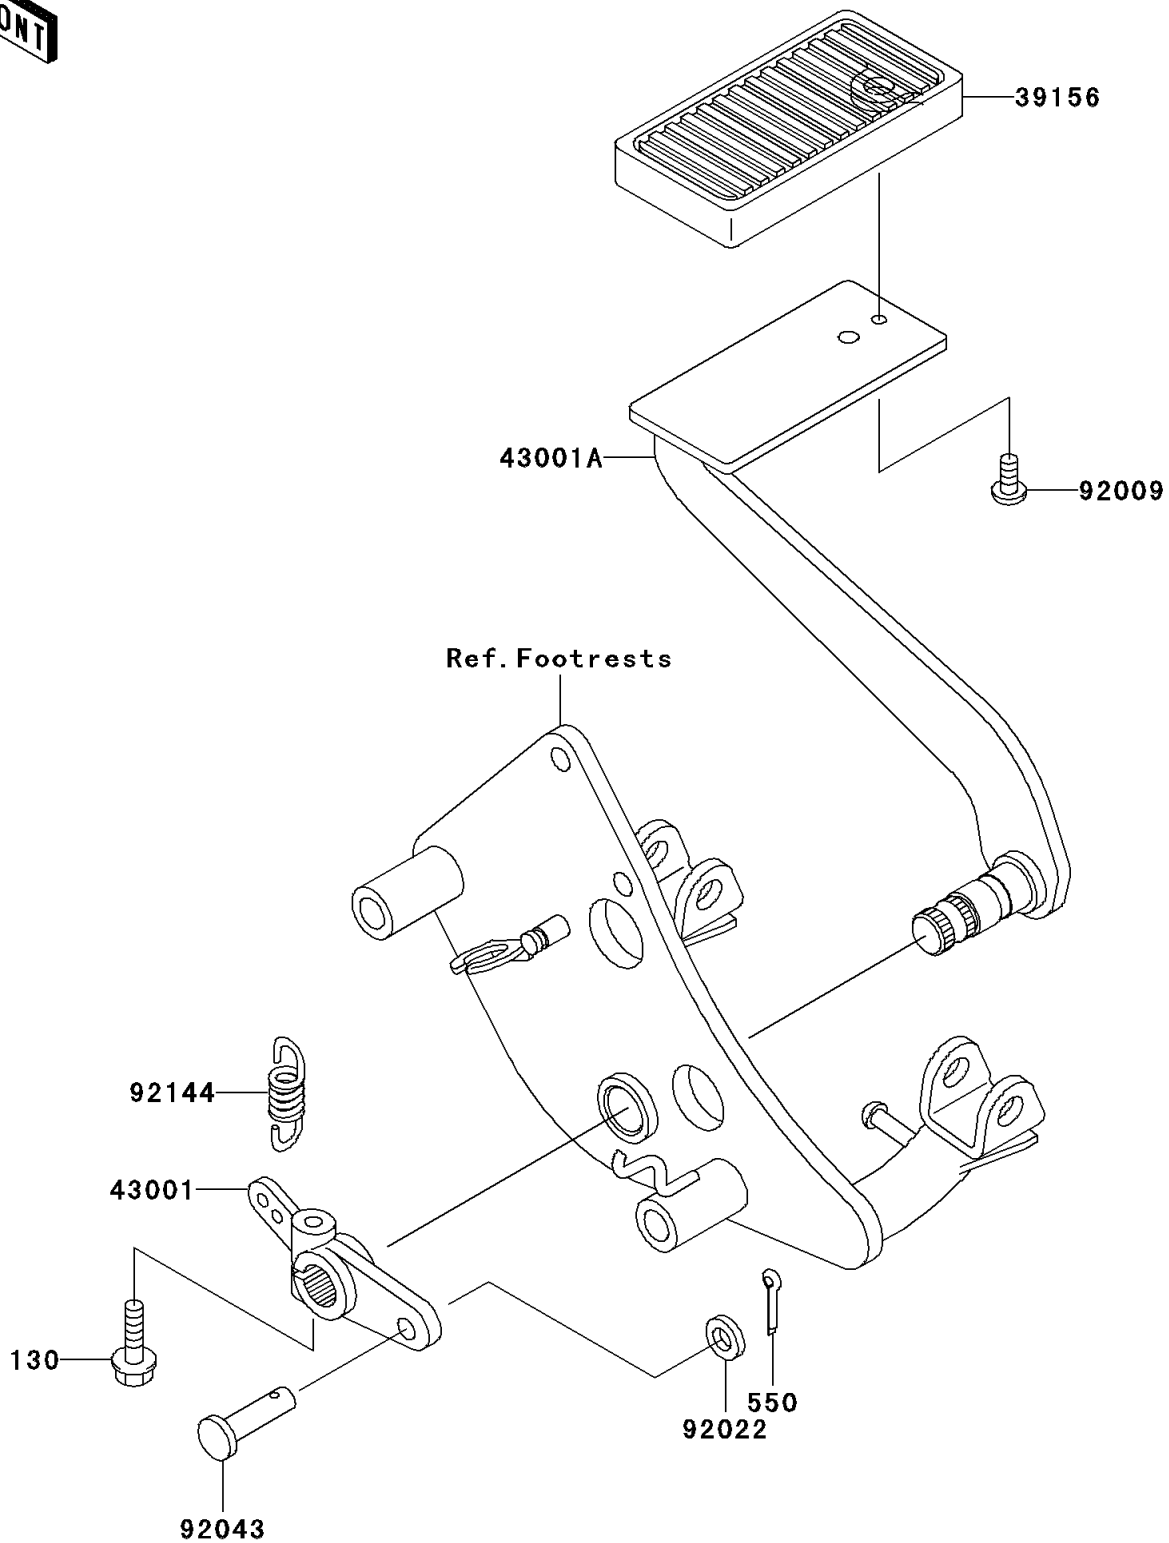

2003 Vulcan 800 Drifter

PARTS DIAGRAM

Brake Pedal/Torque Link

F2260

2003 Vulcan 800 Drifter

PARTS LIST

Brake Pedal/Torque Link

ITEM NAME	PART NUMBER	QUANTITY
-----------	-------------	----------
