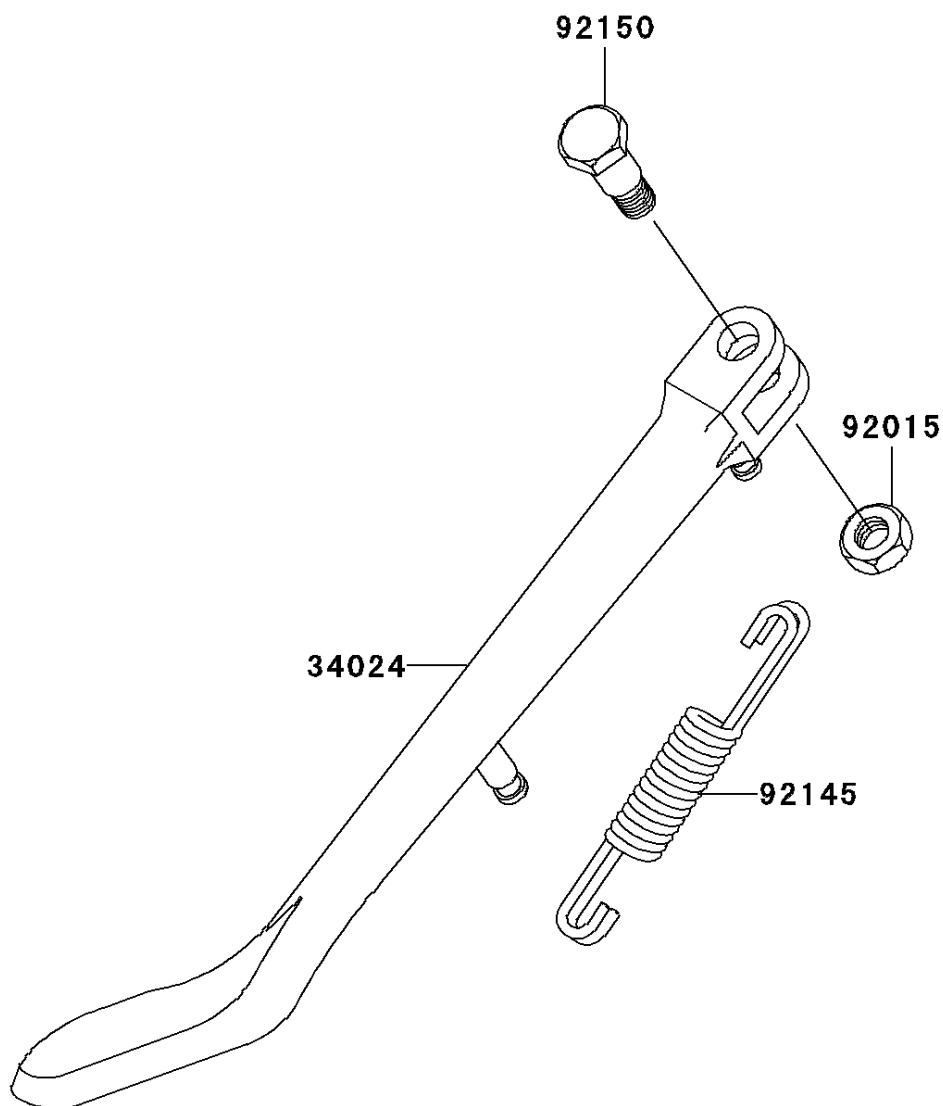

# 2001 Vulcan 800 Drifter

## PARTS DIAGRAM

Stand(s)

F2190

## PARTS LIST

Stand(s)

**ITEM NAME**

**PART NUMBER**

**QUANTITY**

---