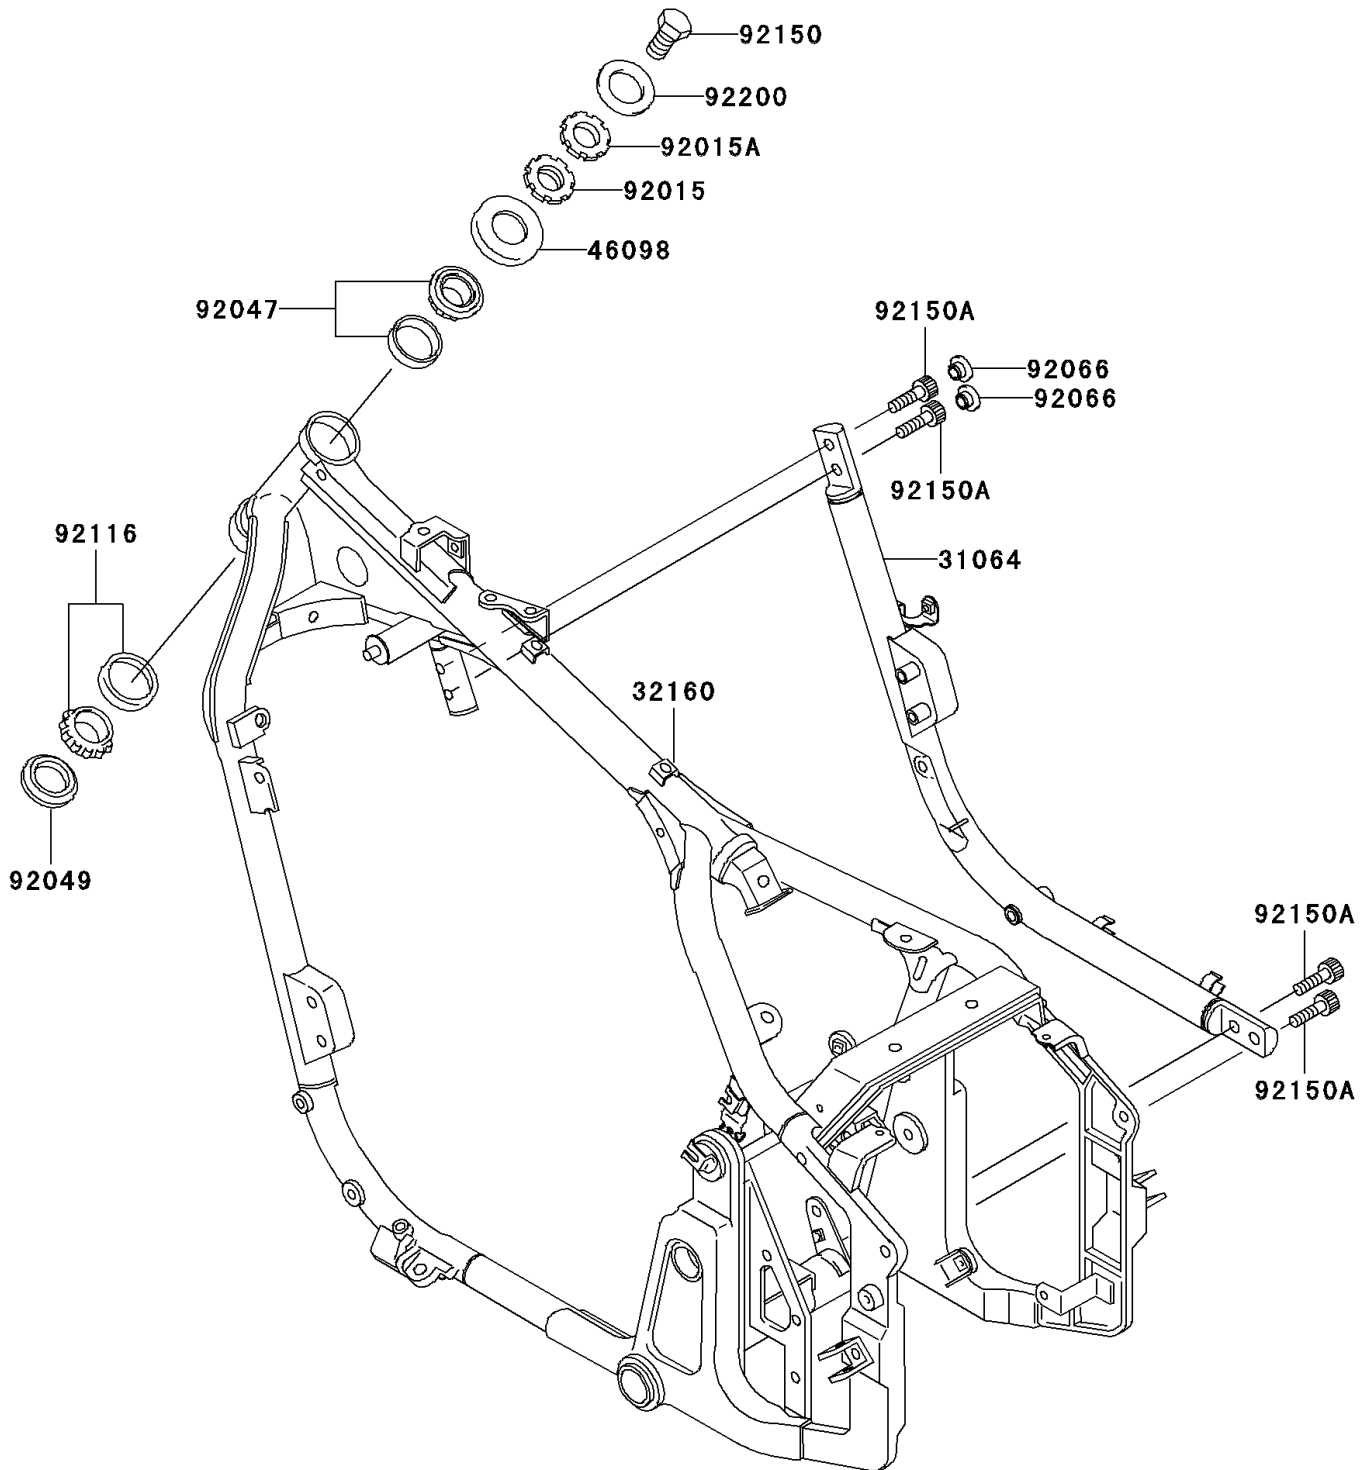

2005 Vulcan 800 Drifter

PARTS DIAGRAM

Frame

F2120

2005 Vulcan 800 Drifter

PARTS LIST

Frame

ITEM NAME

PART NUMBER

QUANTITY
