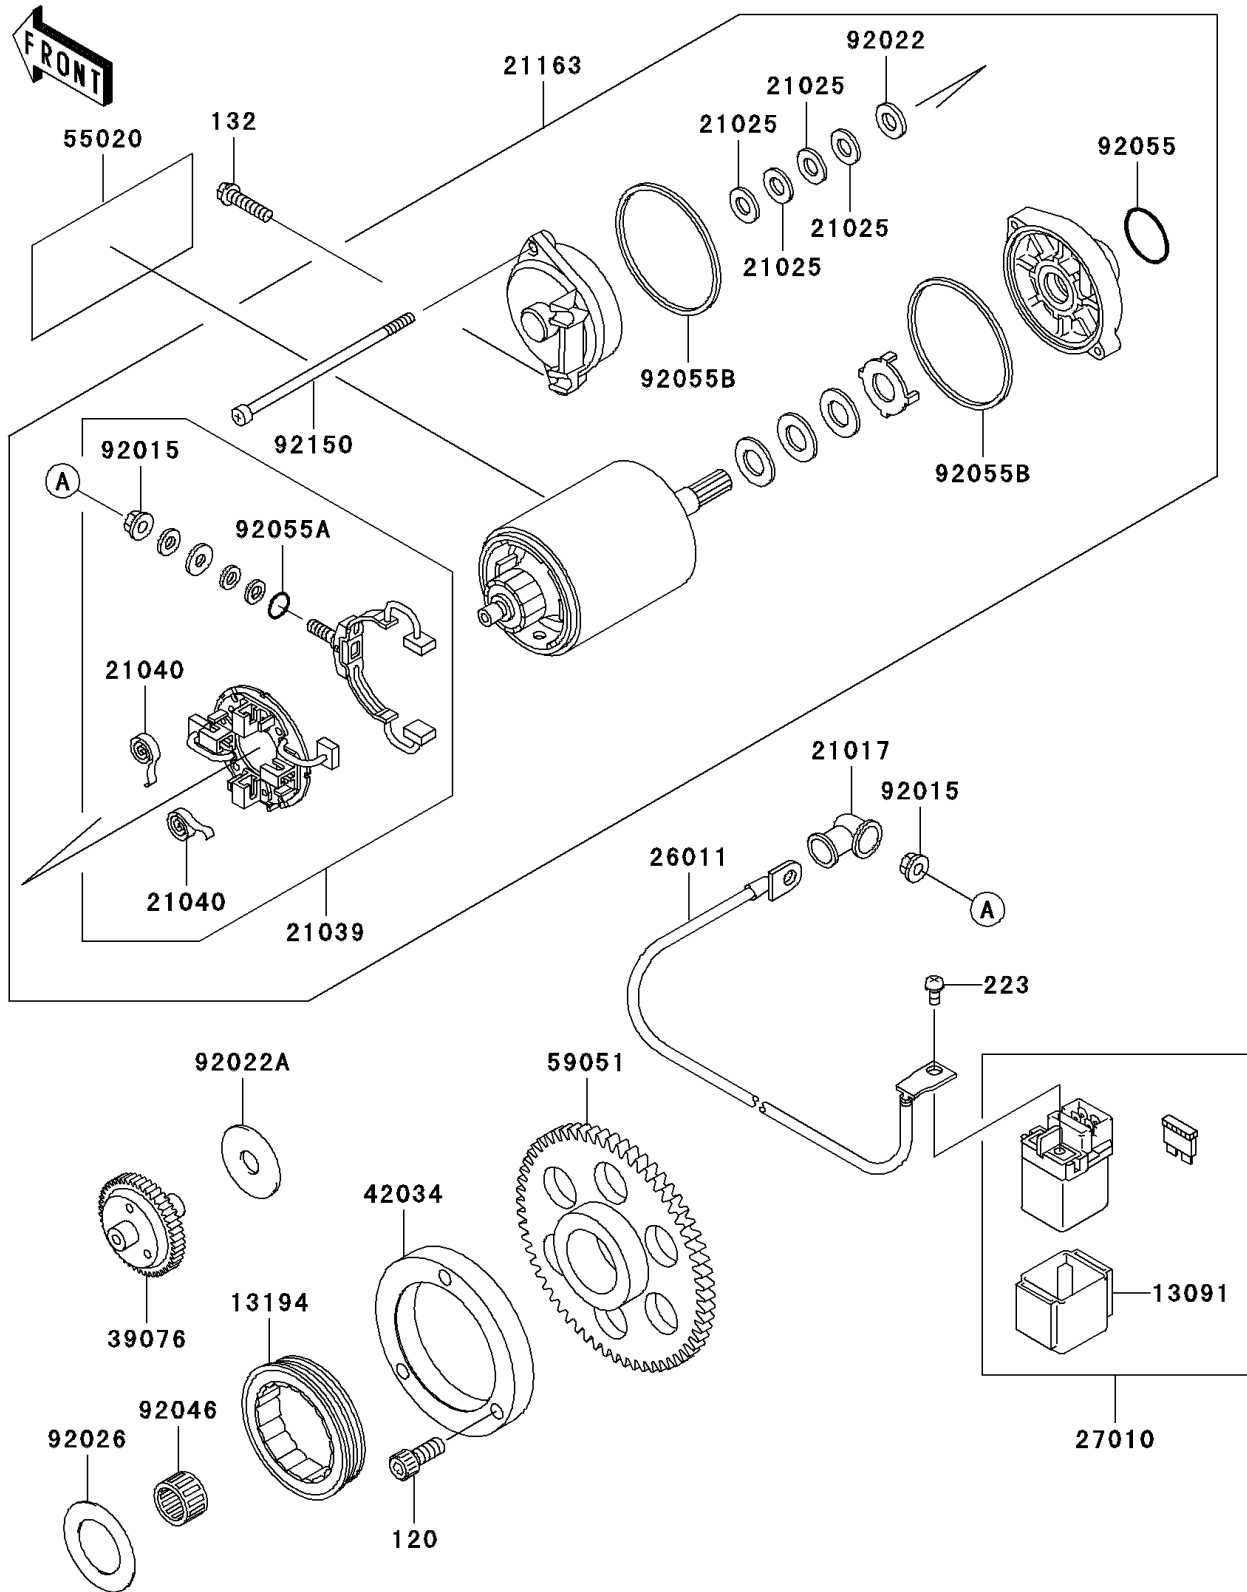

2004 Vulcan 800 Drifter

PARTS DIAGRAM

Starter Motor

E1840

2004 Vulcan 800 Drifter

PARTS LIST

Starter Motor

ITEM NAME

PART NUMBER

QUANTITY
