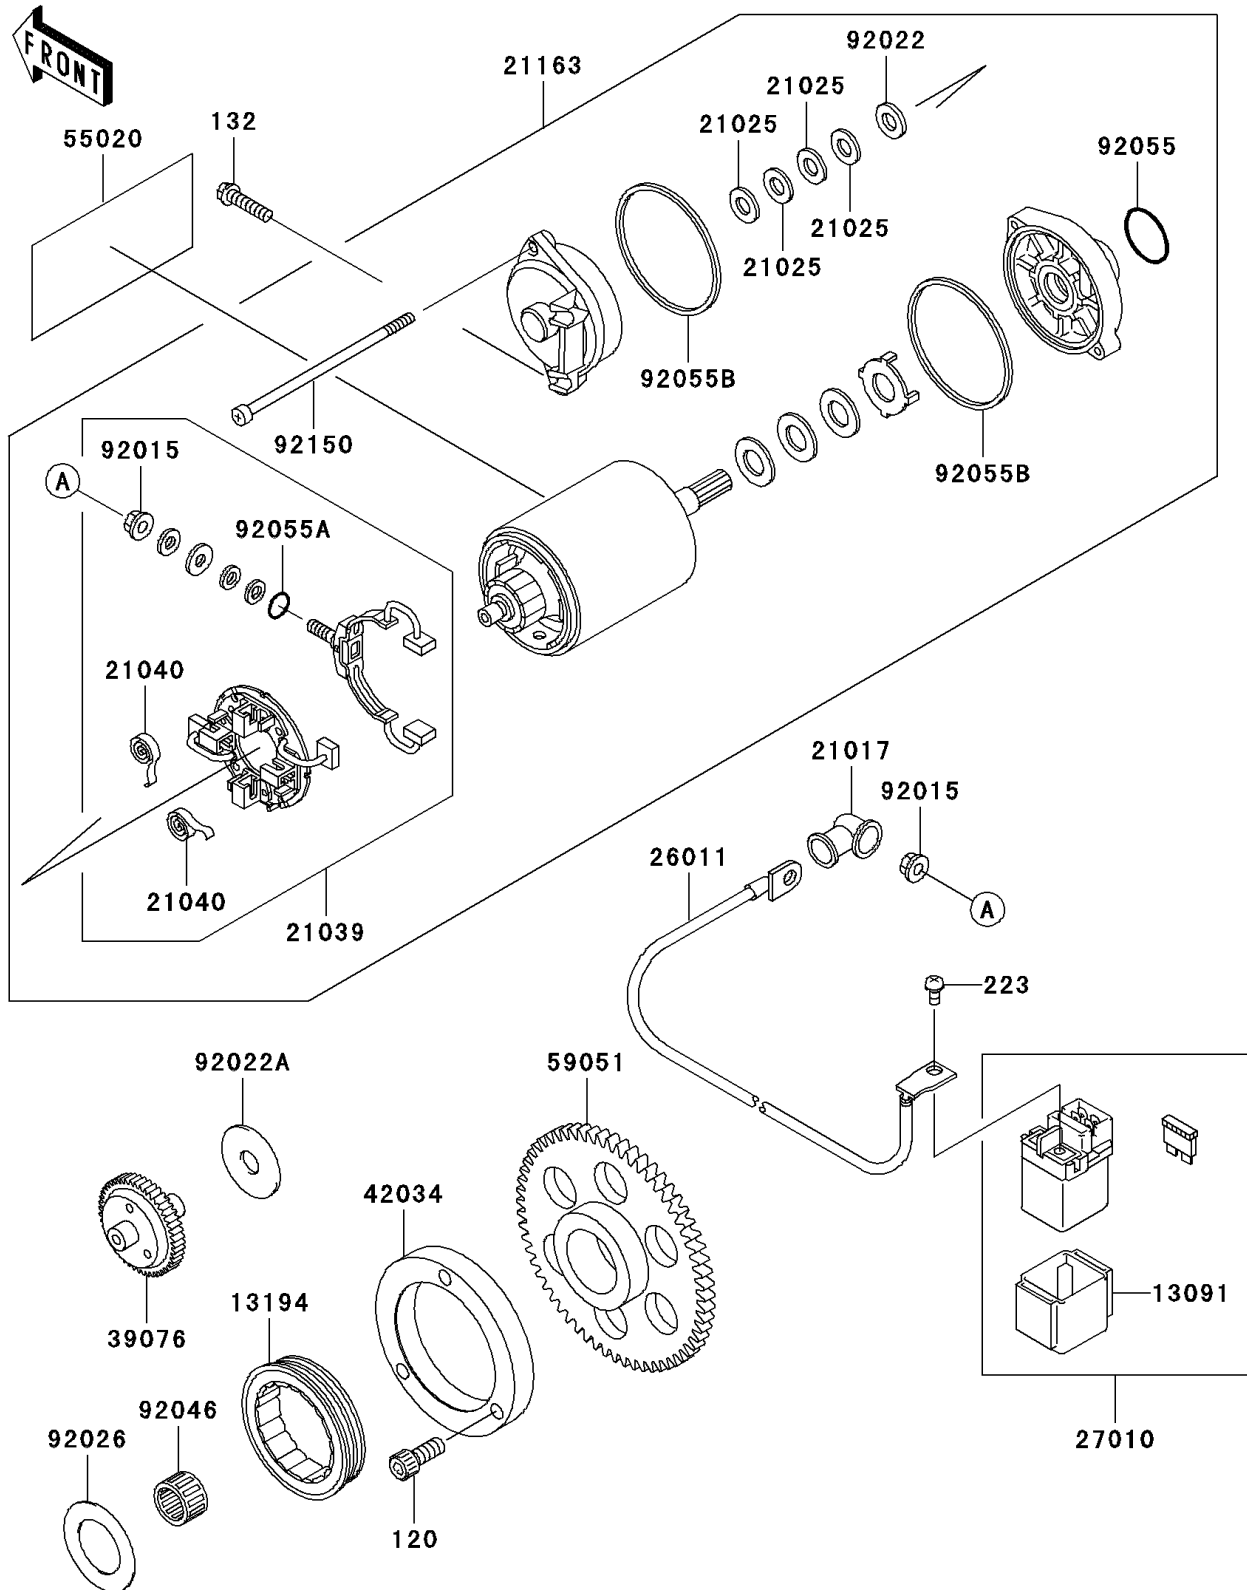

2002 Vulcan 800 Drifter

PARTS DIAGRAM

Starter Motor

E1840

2002 Vulcan 800 Drifter

PARTS LIST

Starter Motor

ITEM NAME

PART NUMBER

QUANTITY
