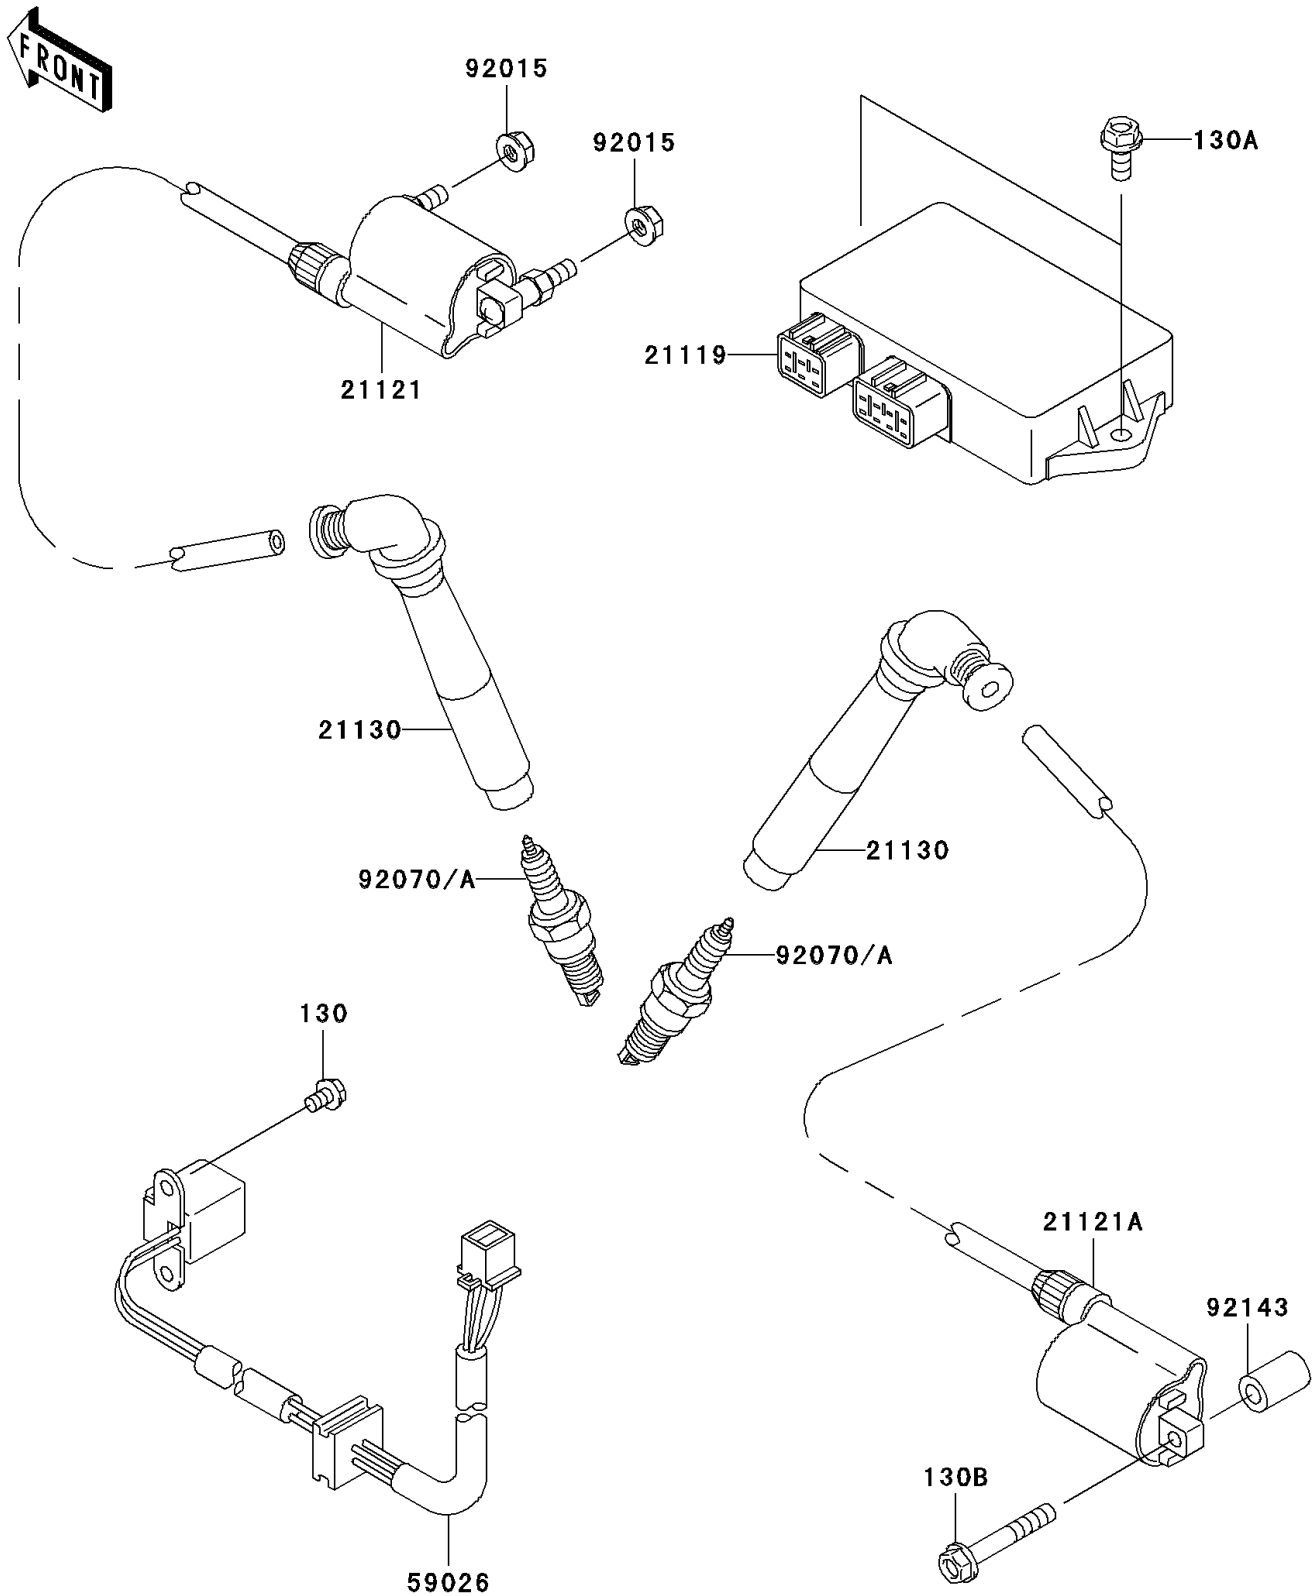

2001 Vulcan 800 Drifter

PARTS DIAGRAM

Ignition System

E1830

2001 Vulcan 800 Drifter

PARTS LIST

Ignition System

ITEM NAME	PART NUMBER	QUANTITY
-----------	-------------	----------
