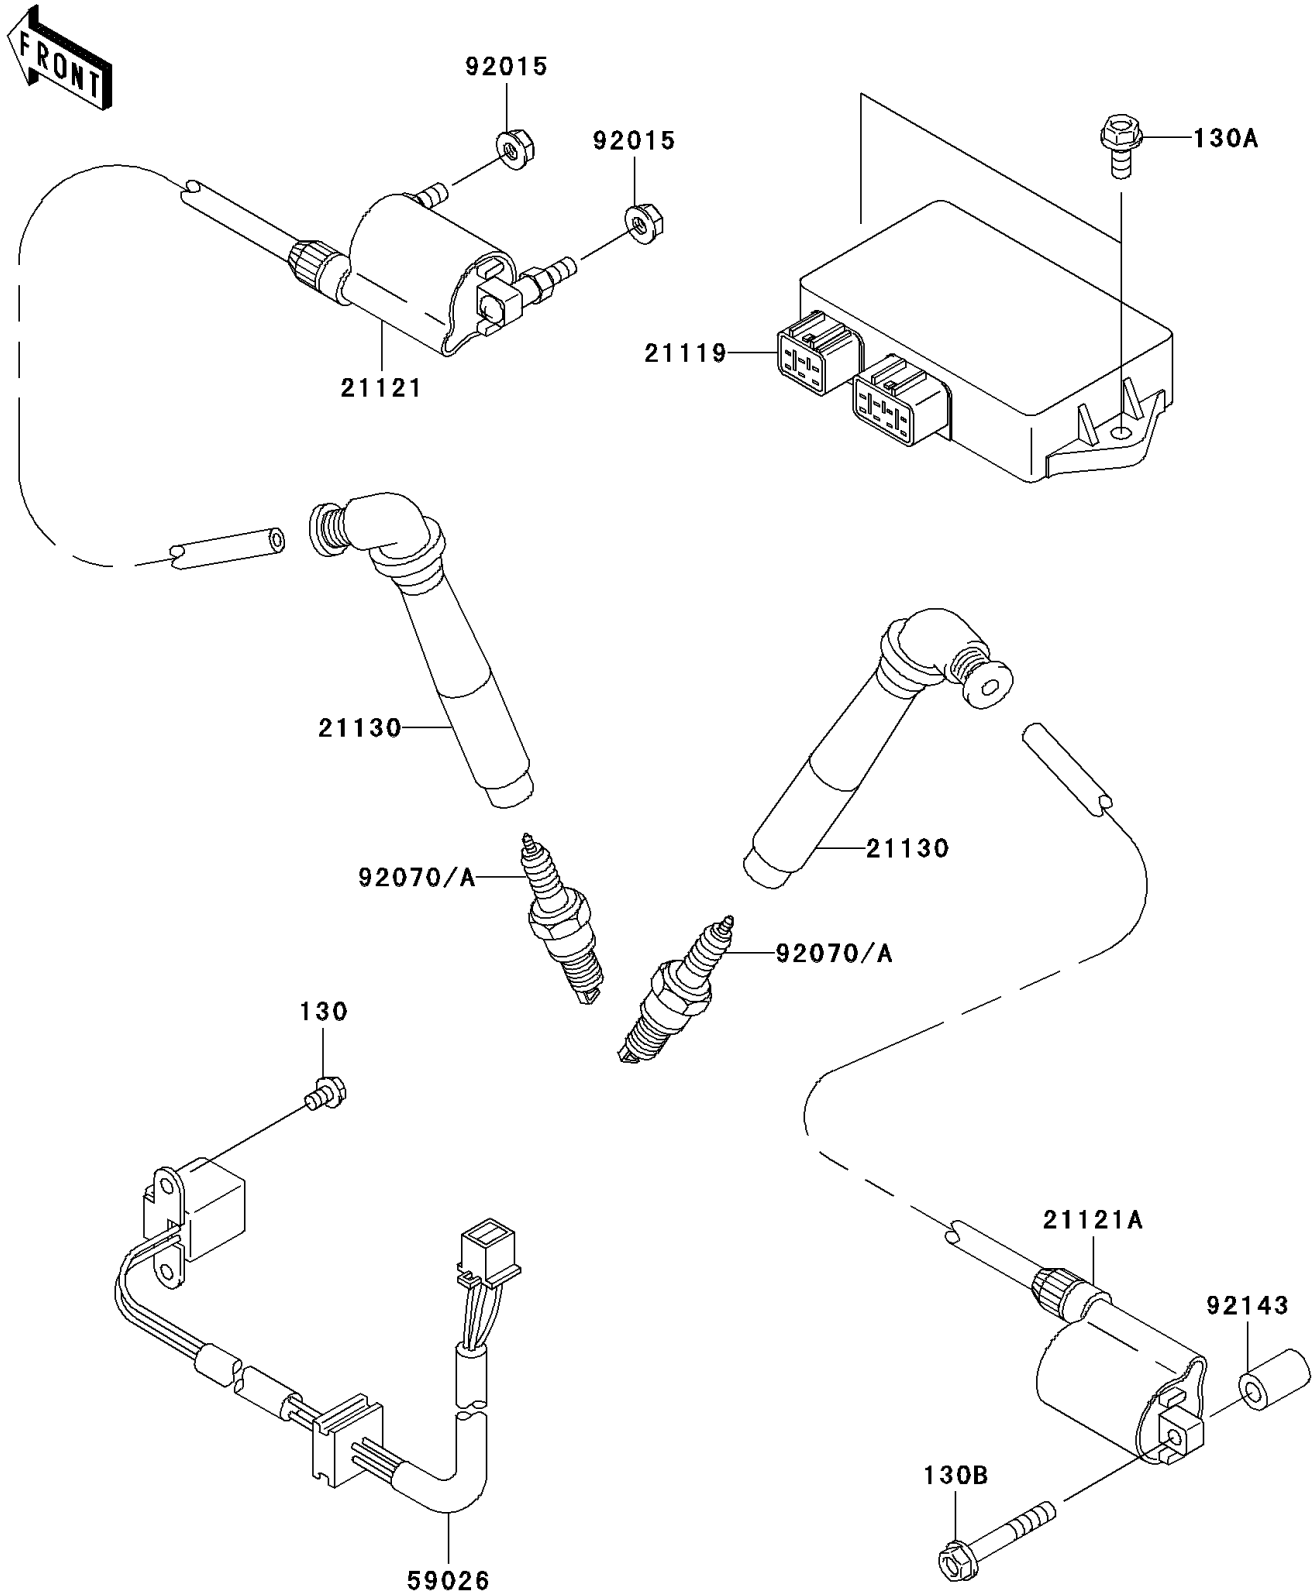

2002 Vulcan 800 Drifter

PARTS DIAGRAM

Ignition System

E1830

2002 Vulcan 800 Drifter

PARTS LIST

Ignition System

ITEM NAME	PART NUMBER	QUANTITY
-----------	-------------	----------
