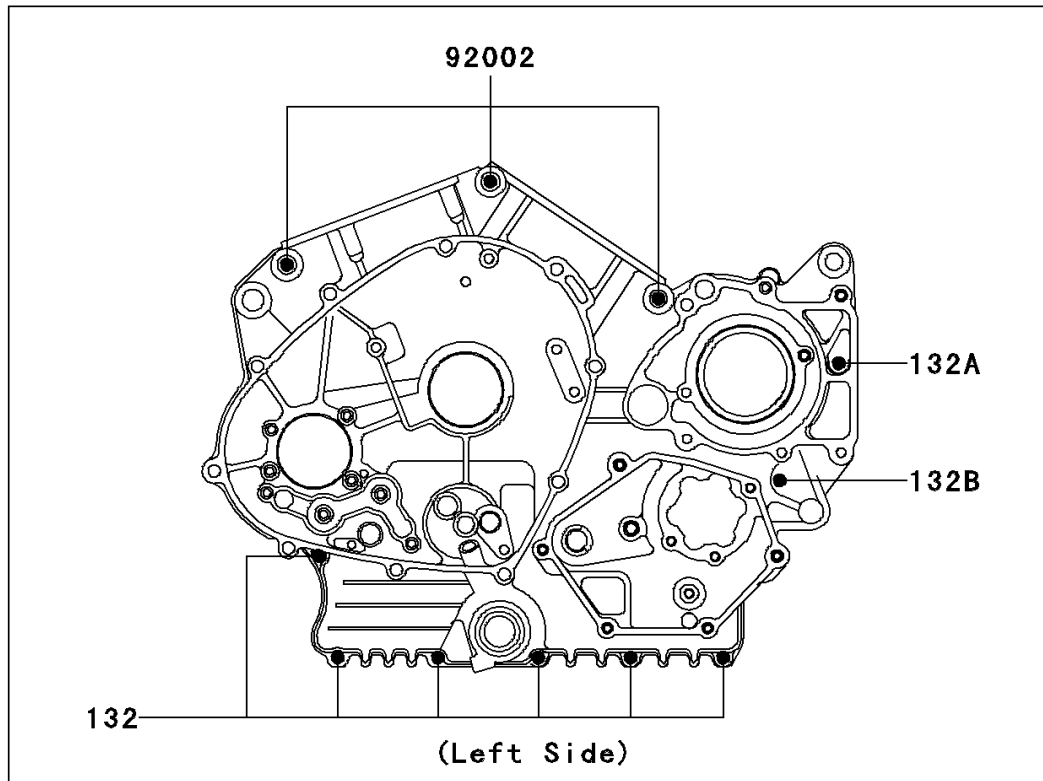

2001 Vulcan 800 Drifter

PARTS DIAGRAM

Crankcase Bolt Pattern

E1412

2001 Vulcan 800 Drifter

PARTS LIST

Crankcase Bolt Pattern

ITEM NAME

PART NUMBER

QUANTITY
