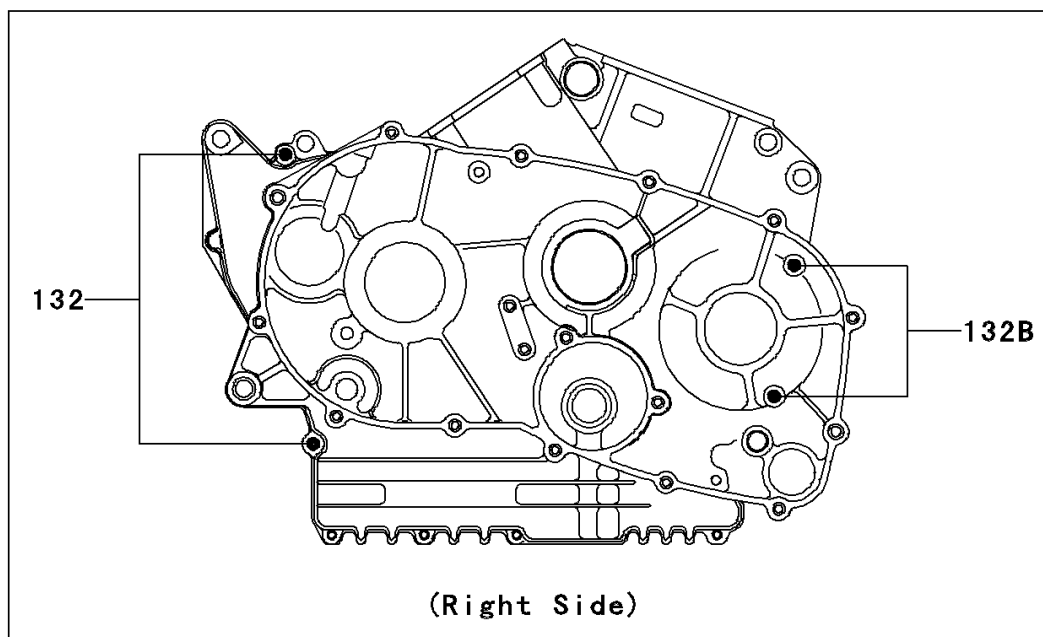

2001 Vulcan 800 Drifter

PARTS DIAGRAM

Crankcase Bolt Pattern

E1412

2001 Vulcan 800 Drifter

PARTS LIST

Crankcase Bolt Pattern

ITEM NAME

PART NUMBER

QUANTITY
