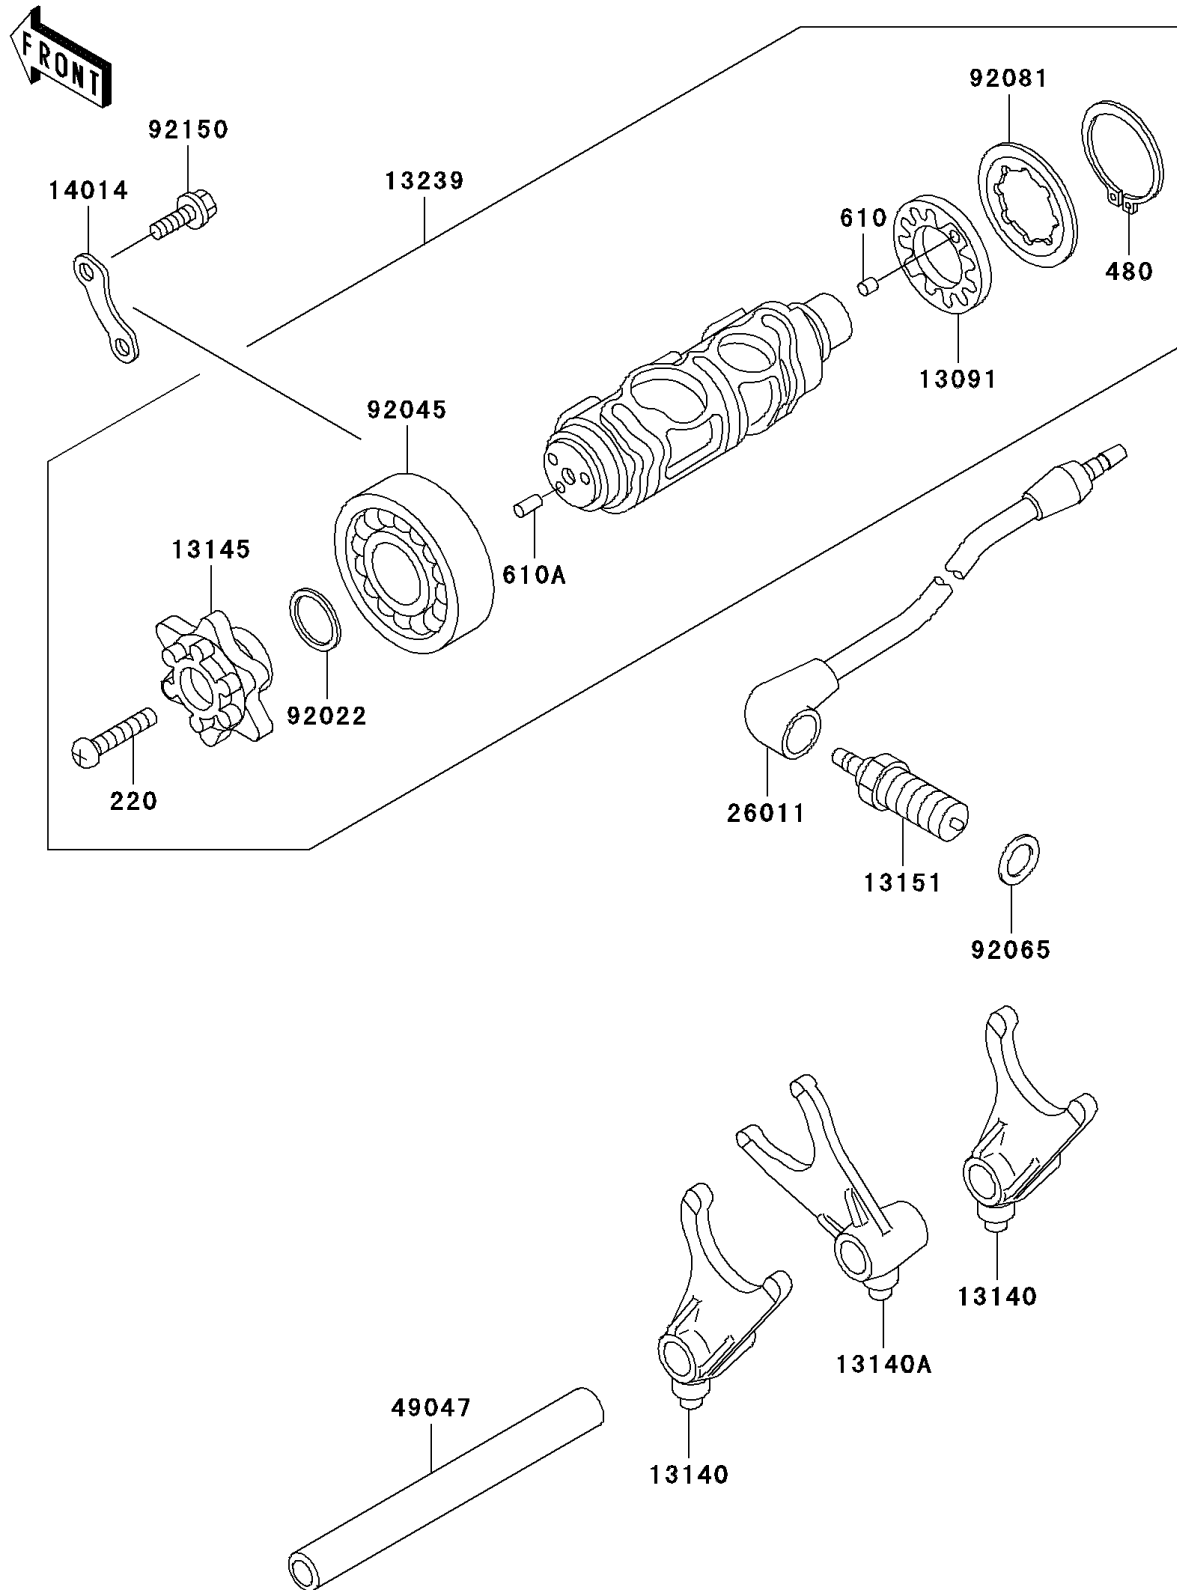

## PARTS DIAGRAM

# 2005 Vulcan 800 Drifter

## PARTS LIST

### Gear Change Drum/Shift Fork(s)

ITEM NAME	PART NUMBER	QUANTITY
-----------	-------------	----------

---