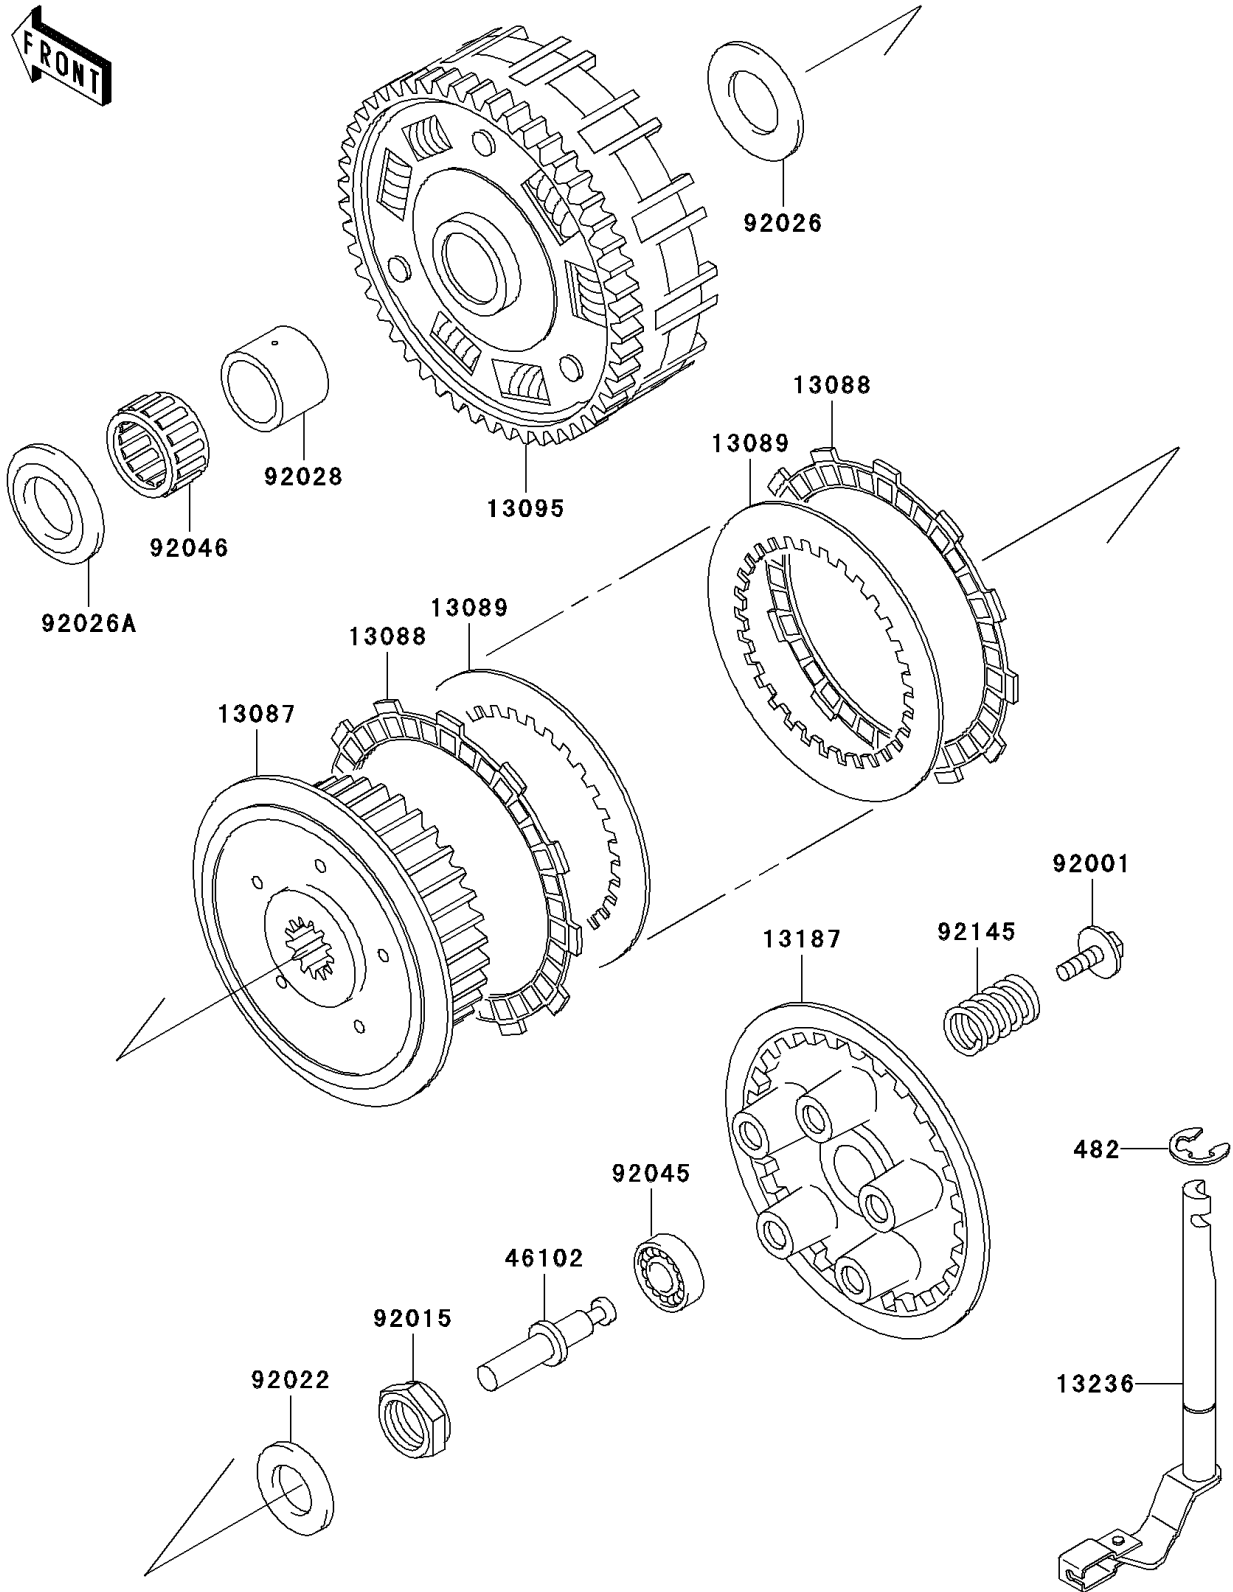

2003 Vulcan 800 Drifter

PARTS DIAGRAM

Clutch

E1350

2003 Vulcan 800 Drifter

PARTS LIST

Clutch

ITEM NAME

PART NUMBER

QUANTITY
