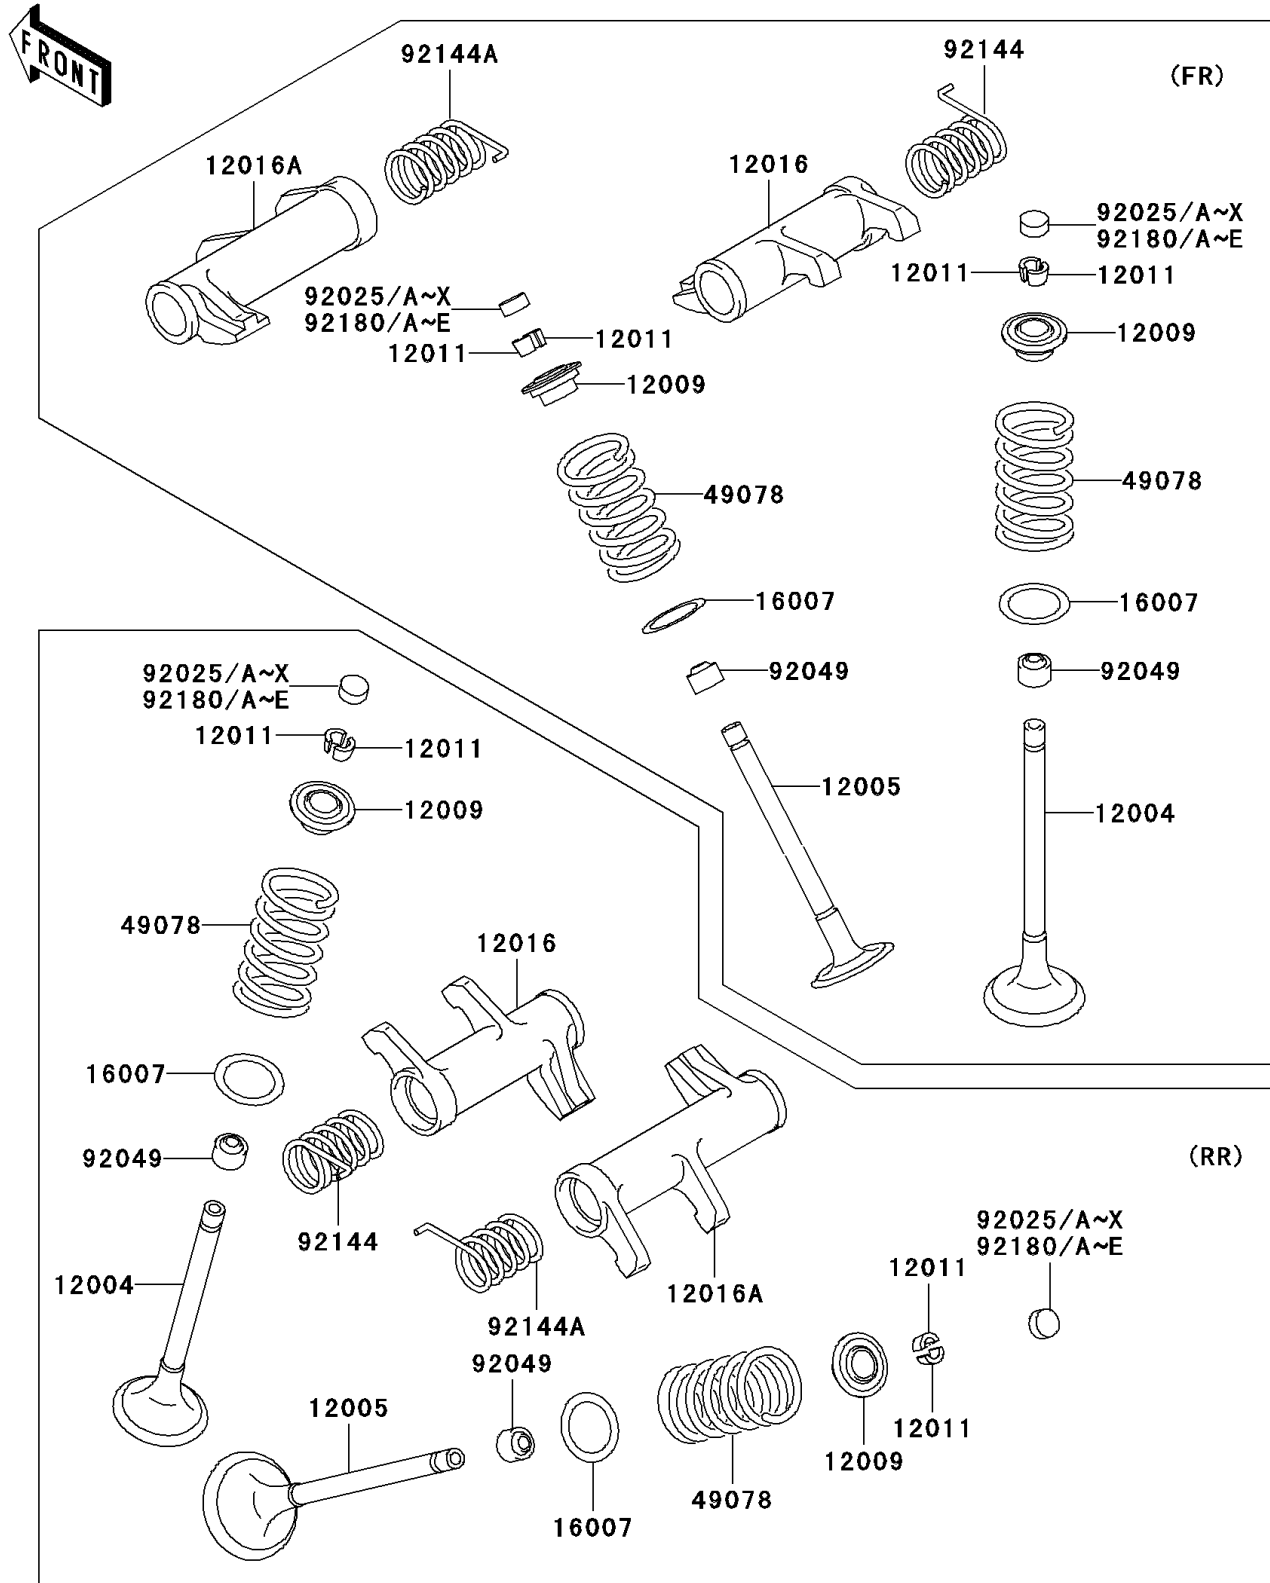

2005 Vulcan 800 Drifter

PARTS DIAGRAM

Valve(s)

E1210

2005 Vulcan 800 Drifter

PARTS LIST

Valve(s)

ITEM NAME	PART NUMBER	QUANTITY
-----------	-------------	----------
